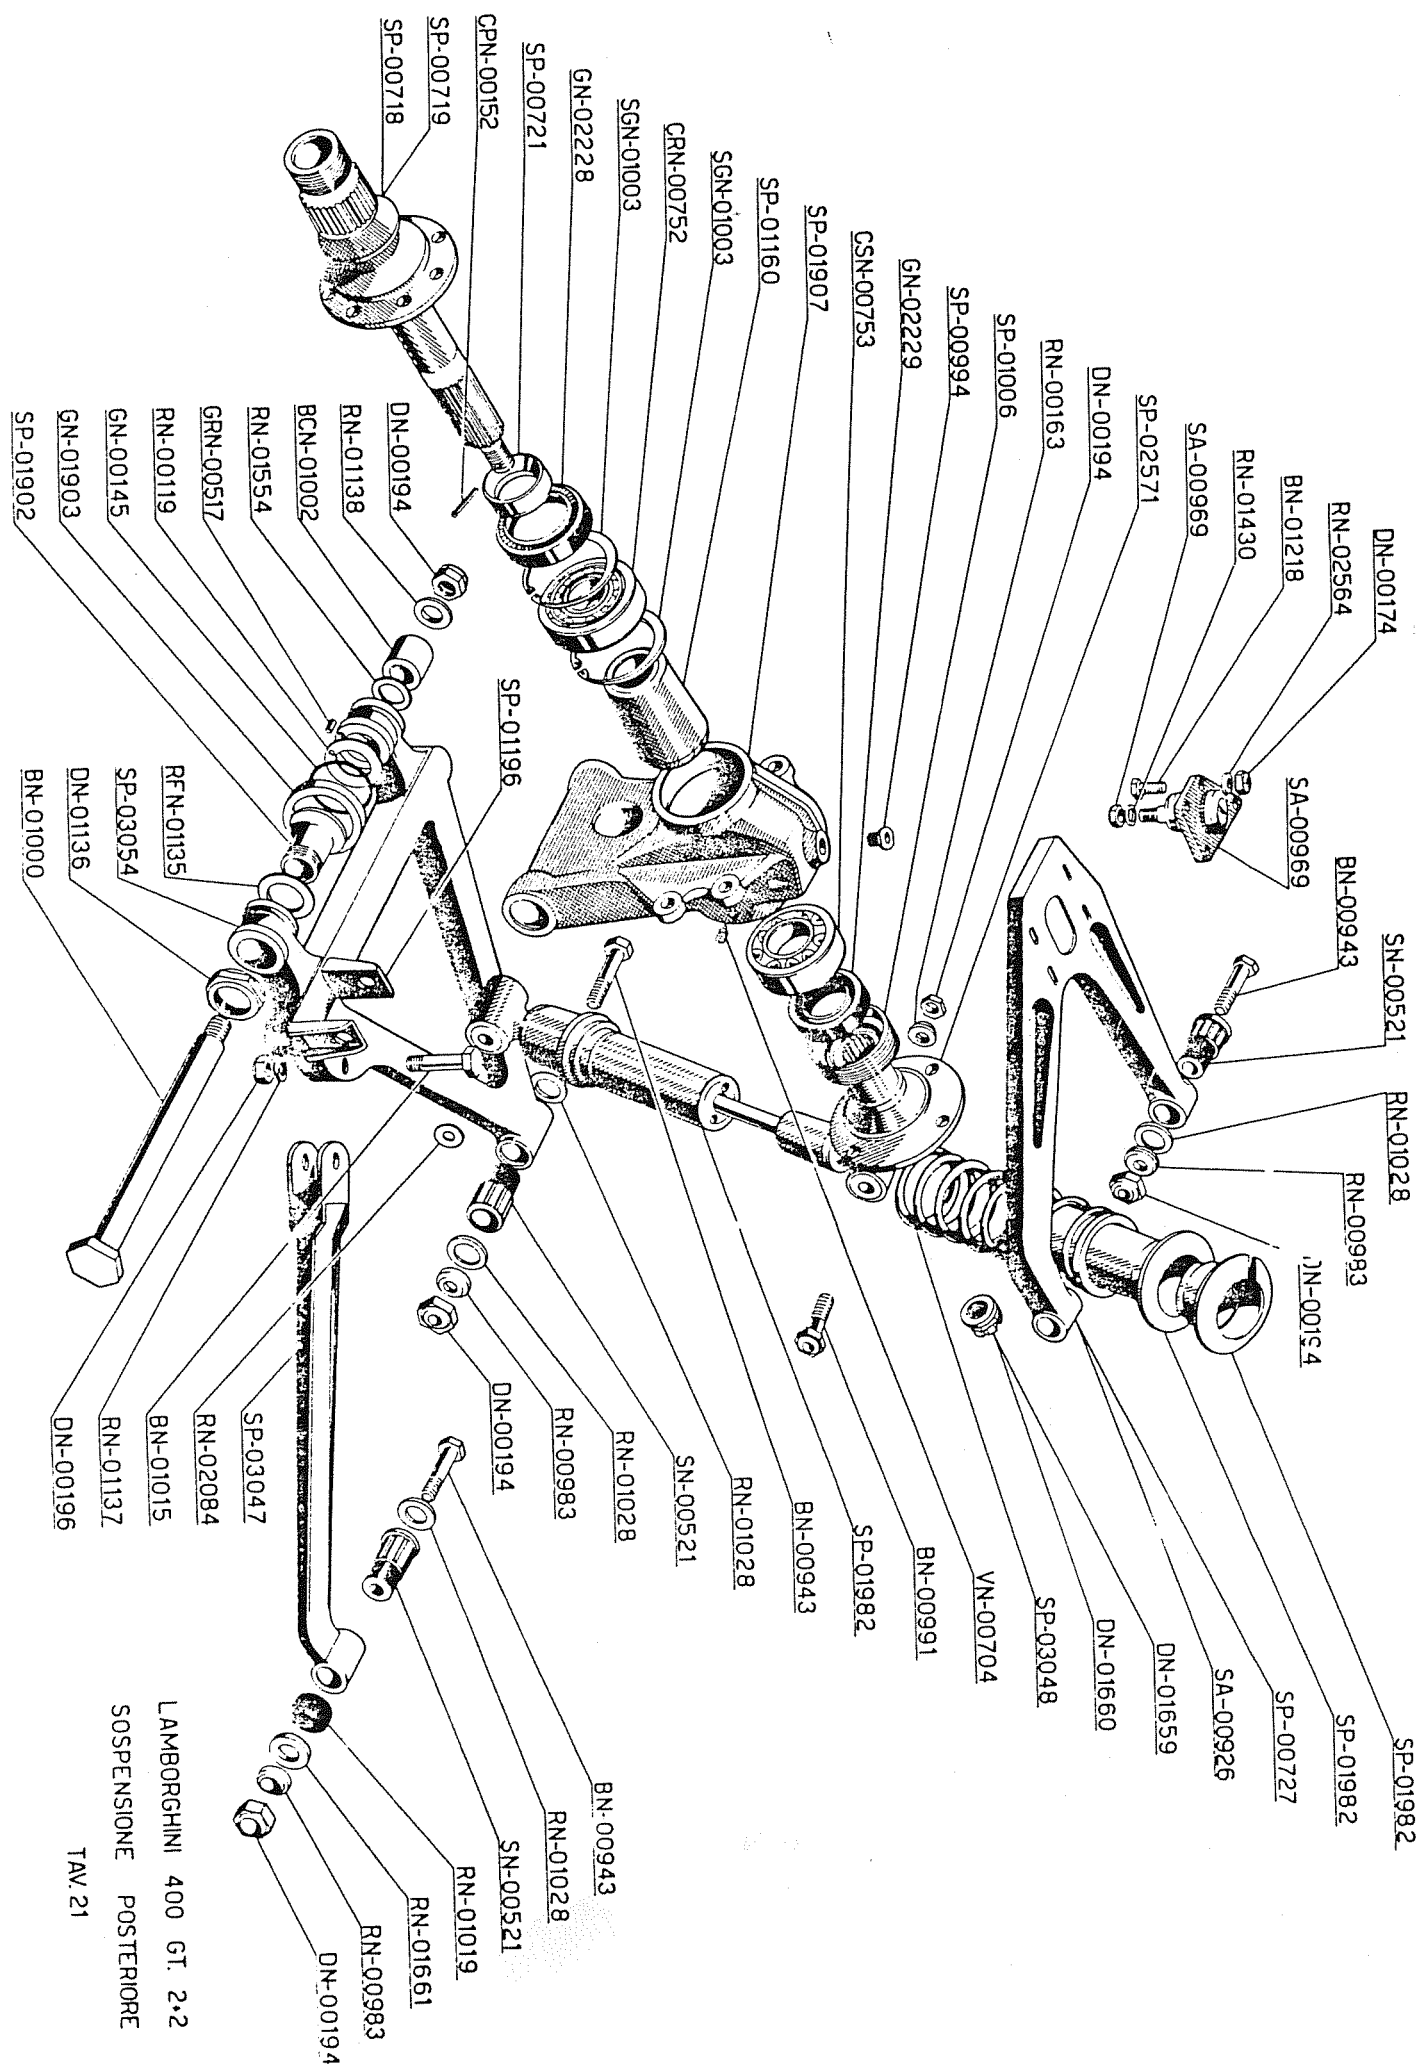

FRIZIONE

TAV. 10

LAMBORGHINI 400 GT 2+2
 POMPA E CIRCUITO ACQUA
 TAV 11

LAMBORGHINI 400 GT. 2+2

FRENI E SEMASSE

TAV. 12

LAMBORGHINI 400 GT 2+2

ALBERO DI TRASMISSIONE

DN-00174

SA-01981

RN-00163

DN-00194

SA-01548

SA-01981

LAMBORGHINI 400 GT. 2+2

FRENO A MANO

LAMBORGHINI 400 GT 2.2
 SOSPENSIONE ANTERIORE
 TAV.20

LAMBORGHINI 400 GT. 2+2
SOSPENSIONE POSTERIORE
TAV. 21

LAMBORGHINI 400 GT. 2.2
 PIANTONE STERZO
 TAV.22

LAMBORGHINI 400 GT 2+2
 STERZO E COMANDI
 TAV.23