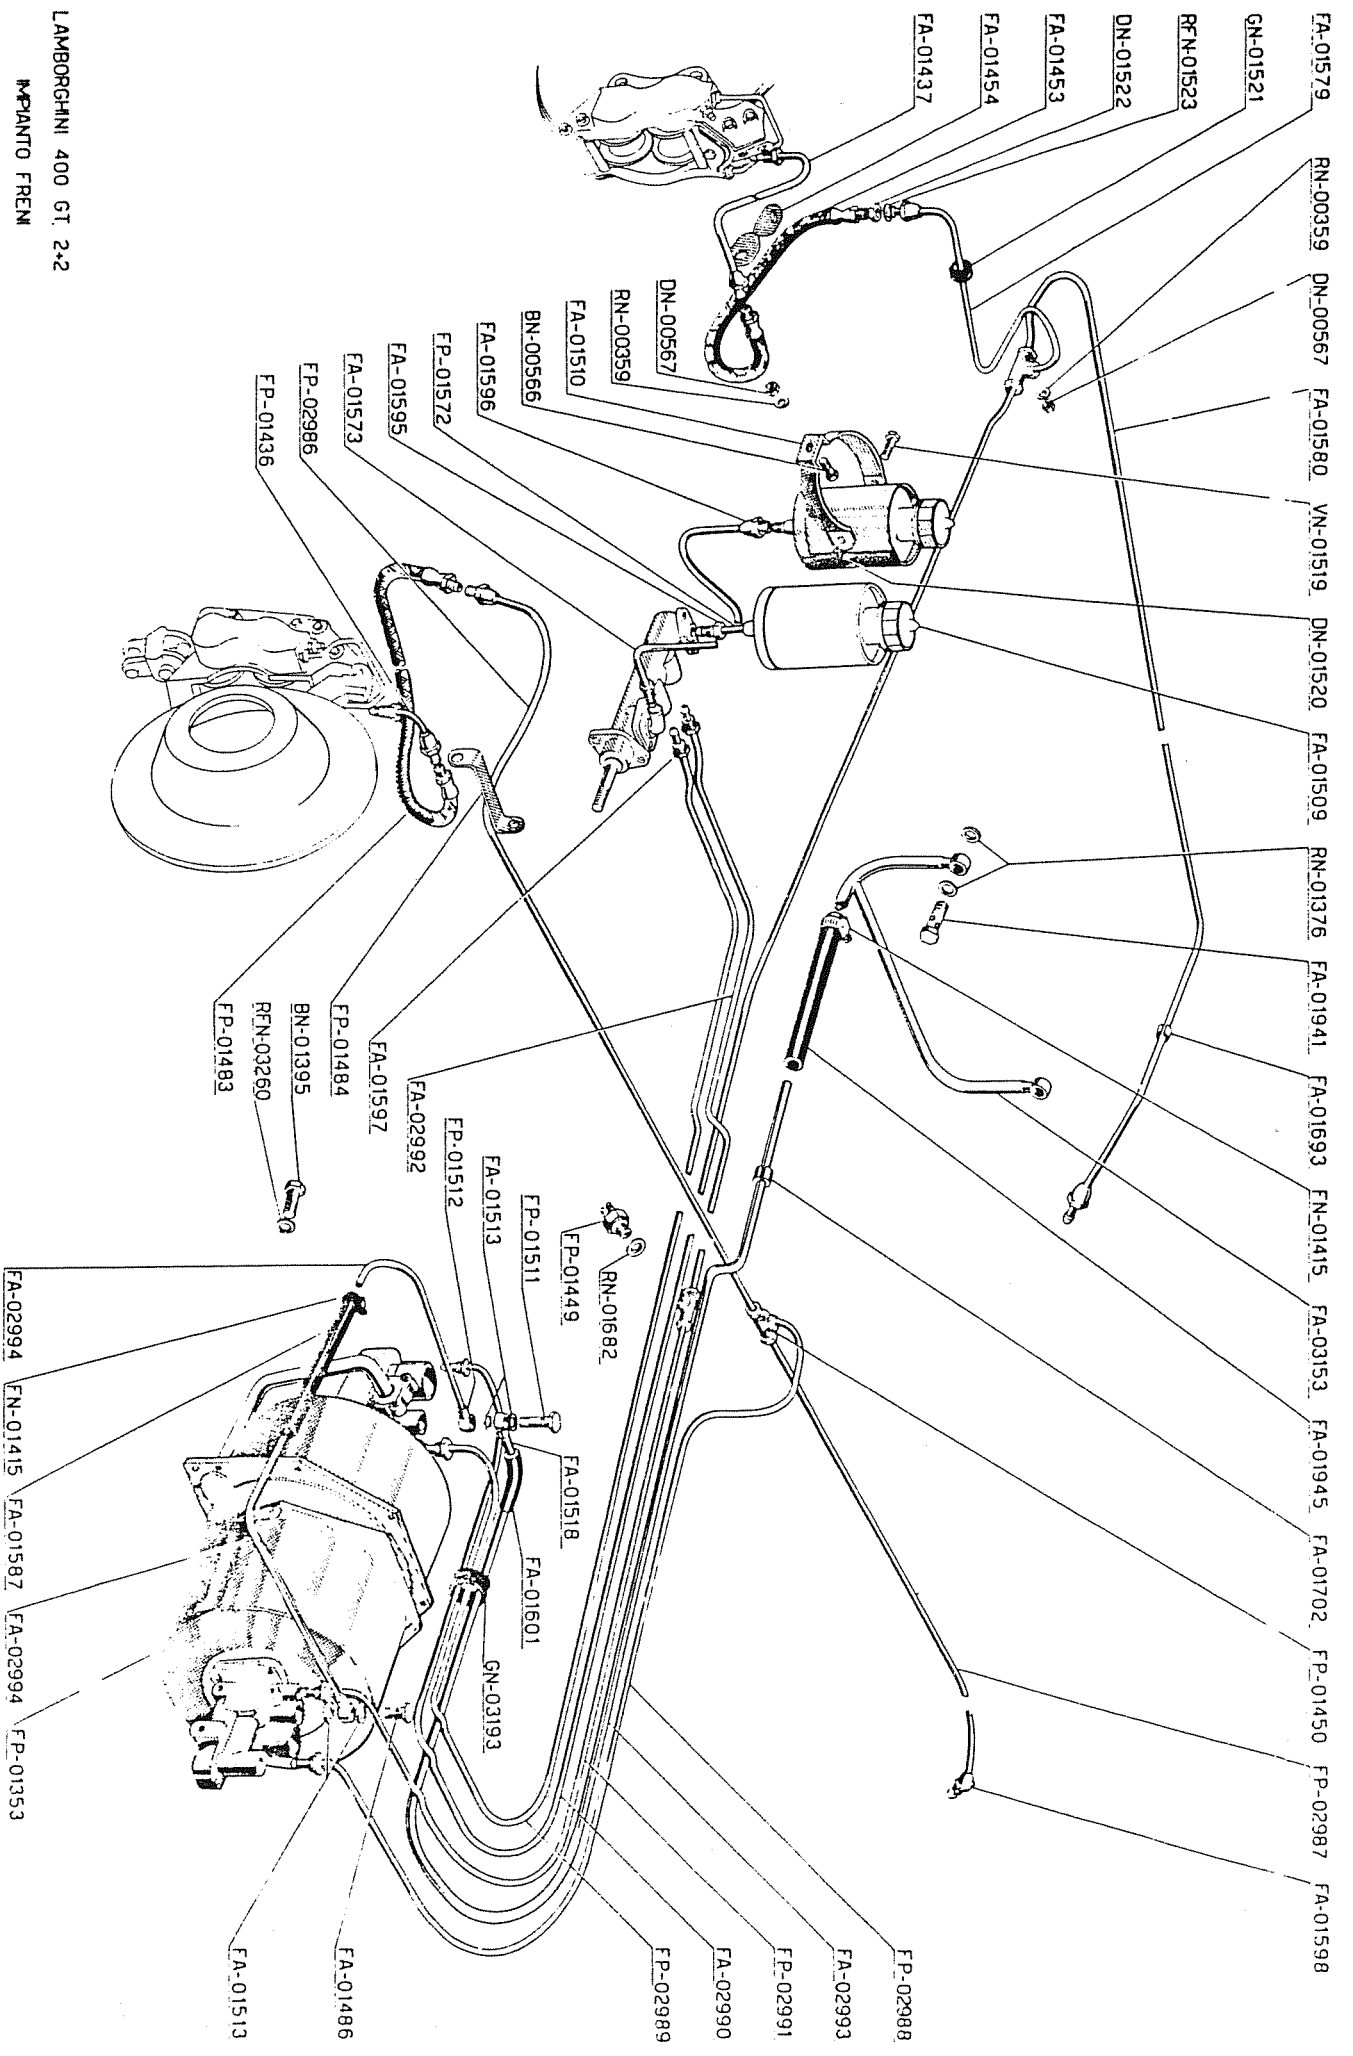

LAMBORGHINI 400 GT 2+2

IMPIANTO FREMI

TAV. 17