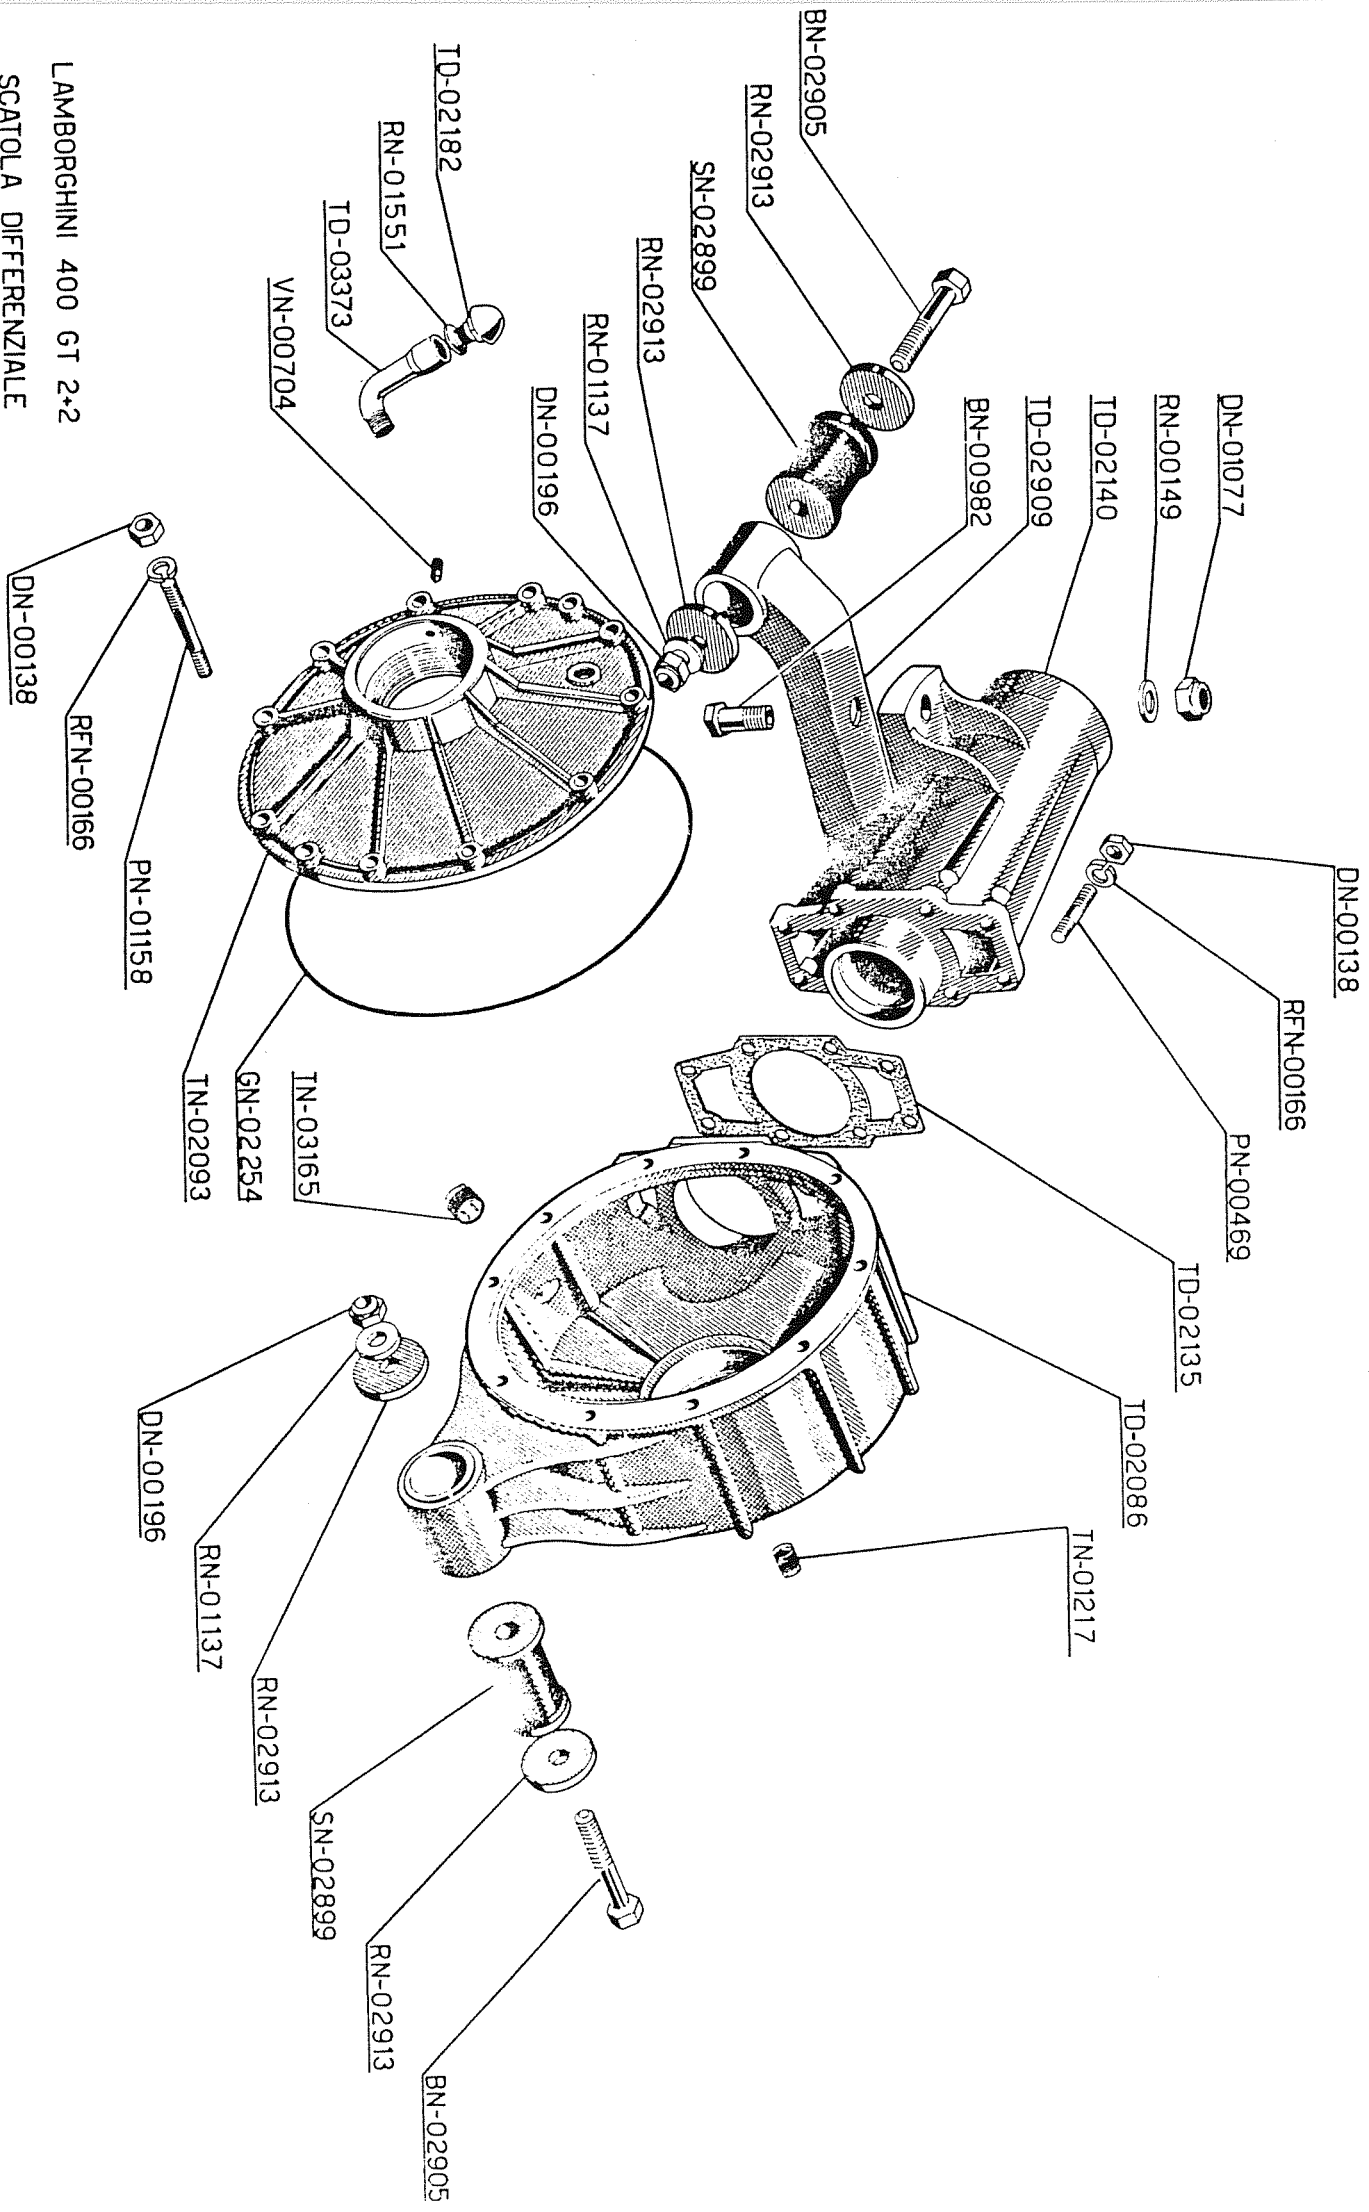

RN-01228

LN-00358

PN-00481

RN-01137

RFN-00420

BN-00419

CT-2028
CT-2029

LAMBORGHINI 400 GT 2+2

AUTOTELAIO

TAV.26

LAMBORGHINI 400 GT 2+2
 CRUSCOTTO
 TAV 27

LAMBORGHINI 400 GT. 2+2

DIFFERENZIALE

TAV.28

LAMBORGHINI 400 GT 2+2
 SCATOLA DIFFERENZIALE