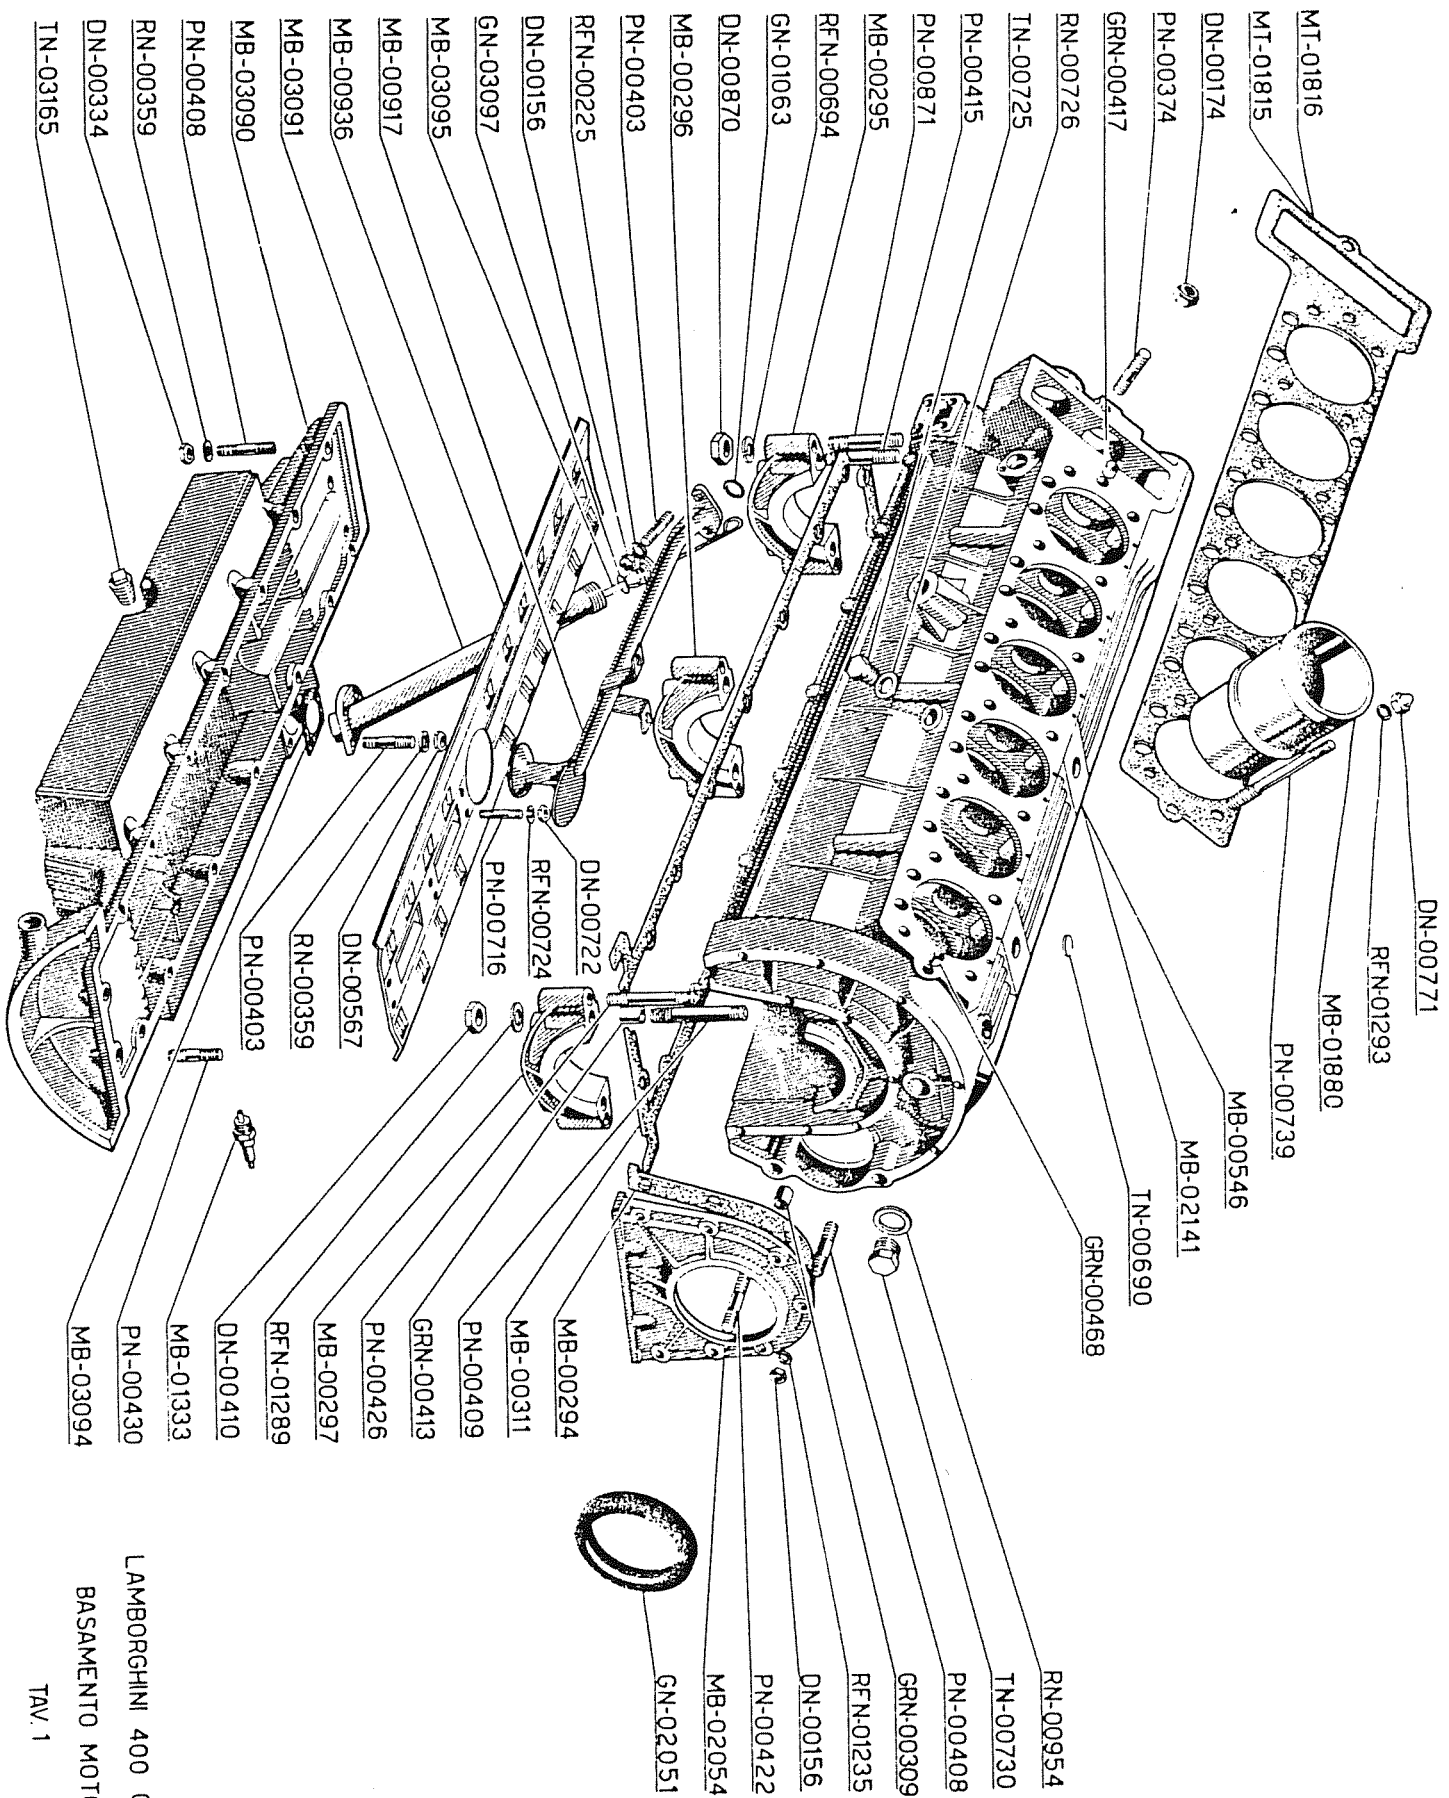

Lamborghini

ISLERO 400 GT

**catalogo
pezzi ricambio**

LAMBORGHINI 400 GT 2.2
 BASAMENTO MOTORE

LAMBORGHINI 400 GT 2+2

TESTE MOTORE

TAV. 2

LAMBORGHINI 400 GT 2+2
 DISTRIBUZIONE
 TAV.3

BN-00368

LAMBORGHINI 400 GT 2+2

ALBERO MOTORE

TAV. 4

CPN-02463

MM-00236

MM-00248

MM-01245

FRIZIONE

TAV. 10

LAMBORGHINI 400 GT 2+2
 POMPA E CIRCUITO ACQUA
 TAV 11

LAMBORGHINI 400 GT. 2+2

FRENI E SEMASSE

TAV. 12

LAMBORGHINI 400 GT 2+2

ALBERO DI TRASMISSIONE