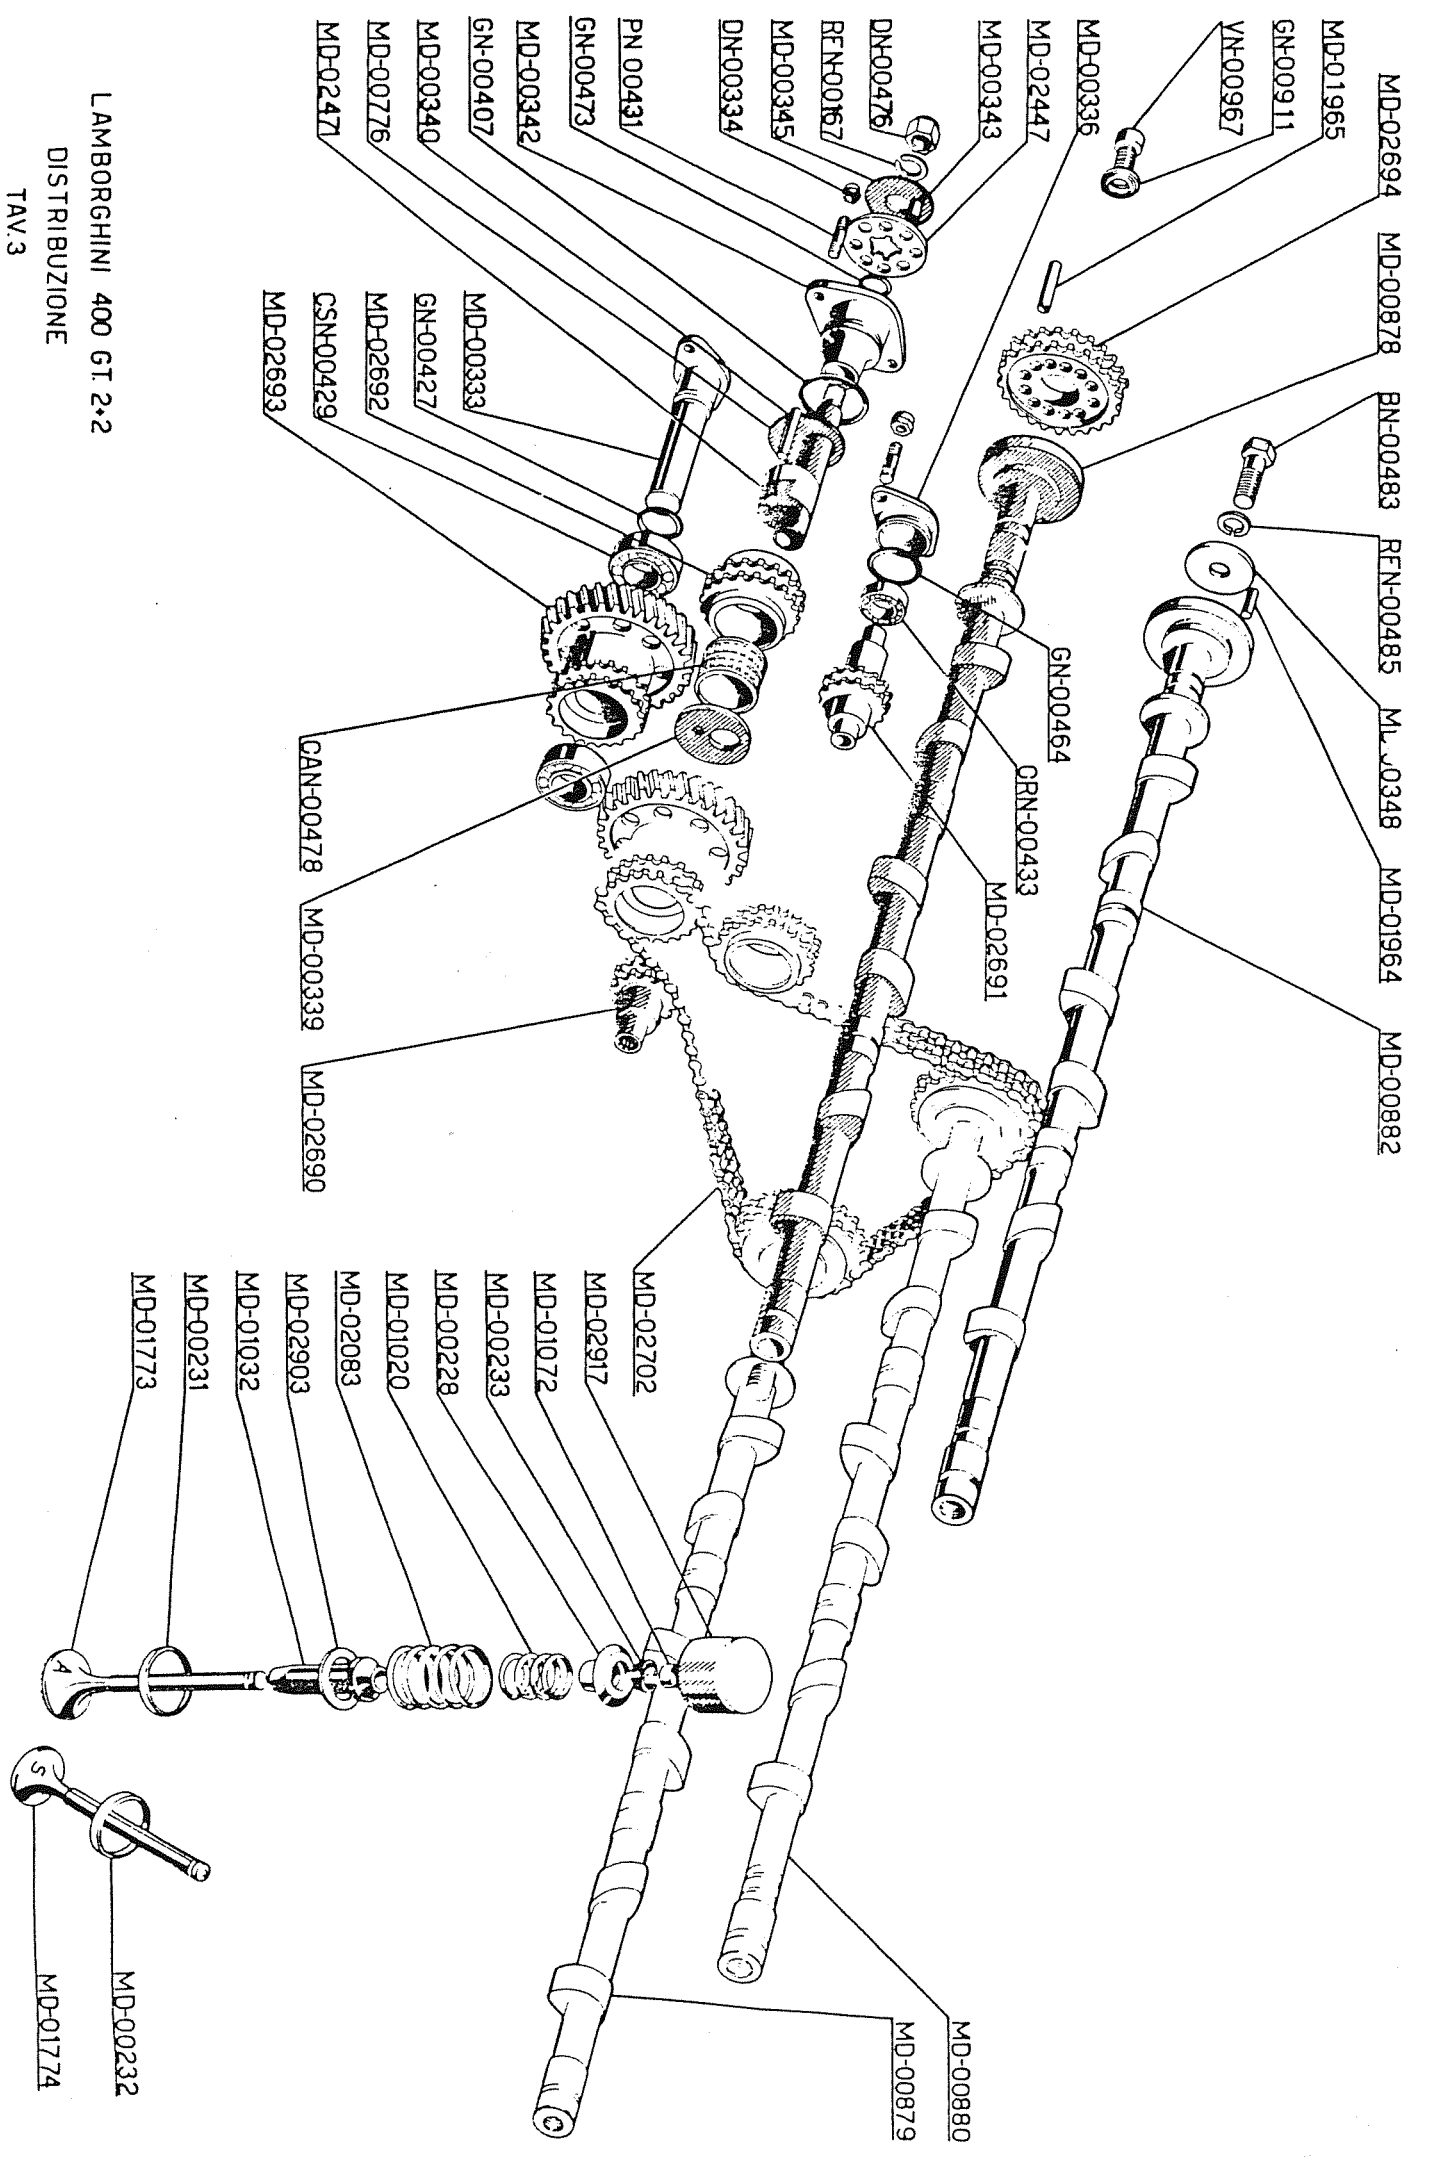

Lamborghini

ISLERO 400 GT

**catalogo
pezzi ricambio**

LAMBORGHINI 400 GT 2.2
 BASAMENTO MOTORE

LAMBORGHINI 400 GT 2+2

TESTE MOTORE

TAV. 2

LAMBORGHINI 400 GT 2+2
 DISTRIBUZIONE
 TAV.3

MM-00243

MM-01116

MM-00356

MM-00802

MM-02908

MM-02907

MM-02906

MM-02904

BN-00368

LAMBORGHINI 400 GT 2+2

ALBERO MOTORE

TAV. 4

CPN-02463

MM-00236

MM-00248

MM-01245

FRIZIONE

TAV. 10

LAMBORGHINI 400 GT 2+2
 POMPA E CIRCUITO ACQUA
 TAV 11

LAMBORGHINI 400 GT. 2+2

FRENI E SEMASSE

TAV. 12

LAMBORGHINI 400 GT 2+2

ALBERO DI TRASMISSIONE