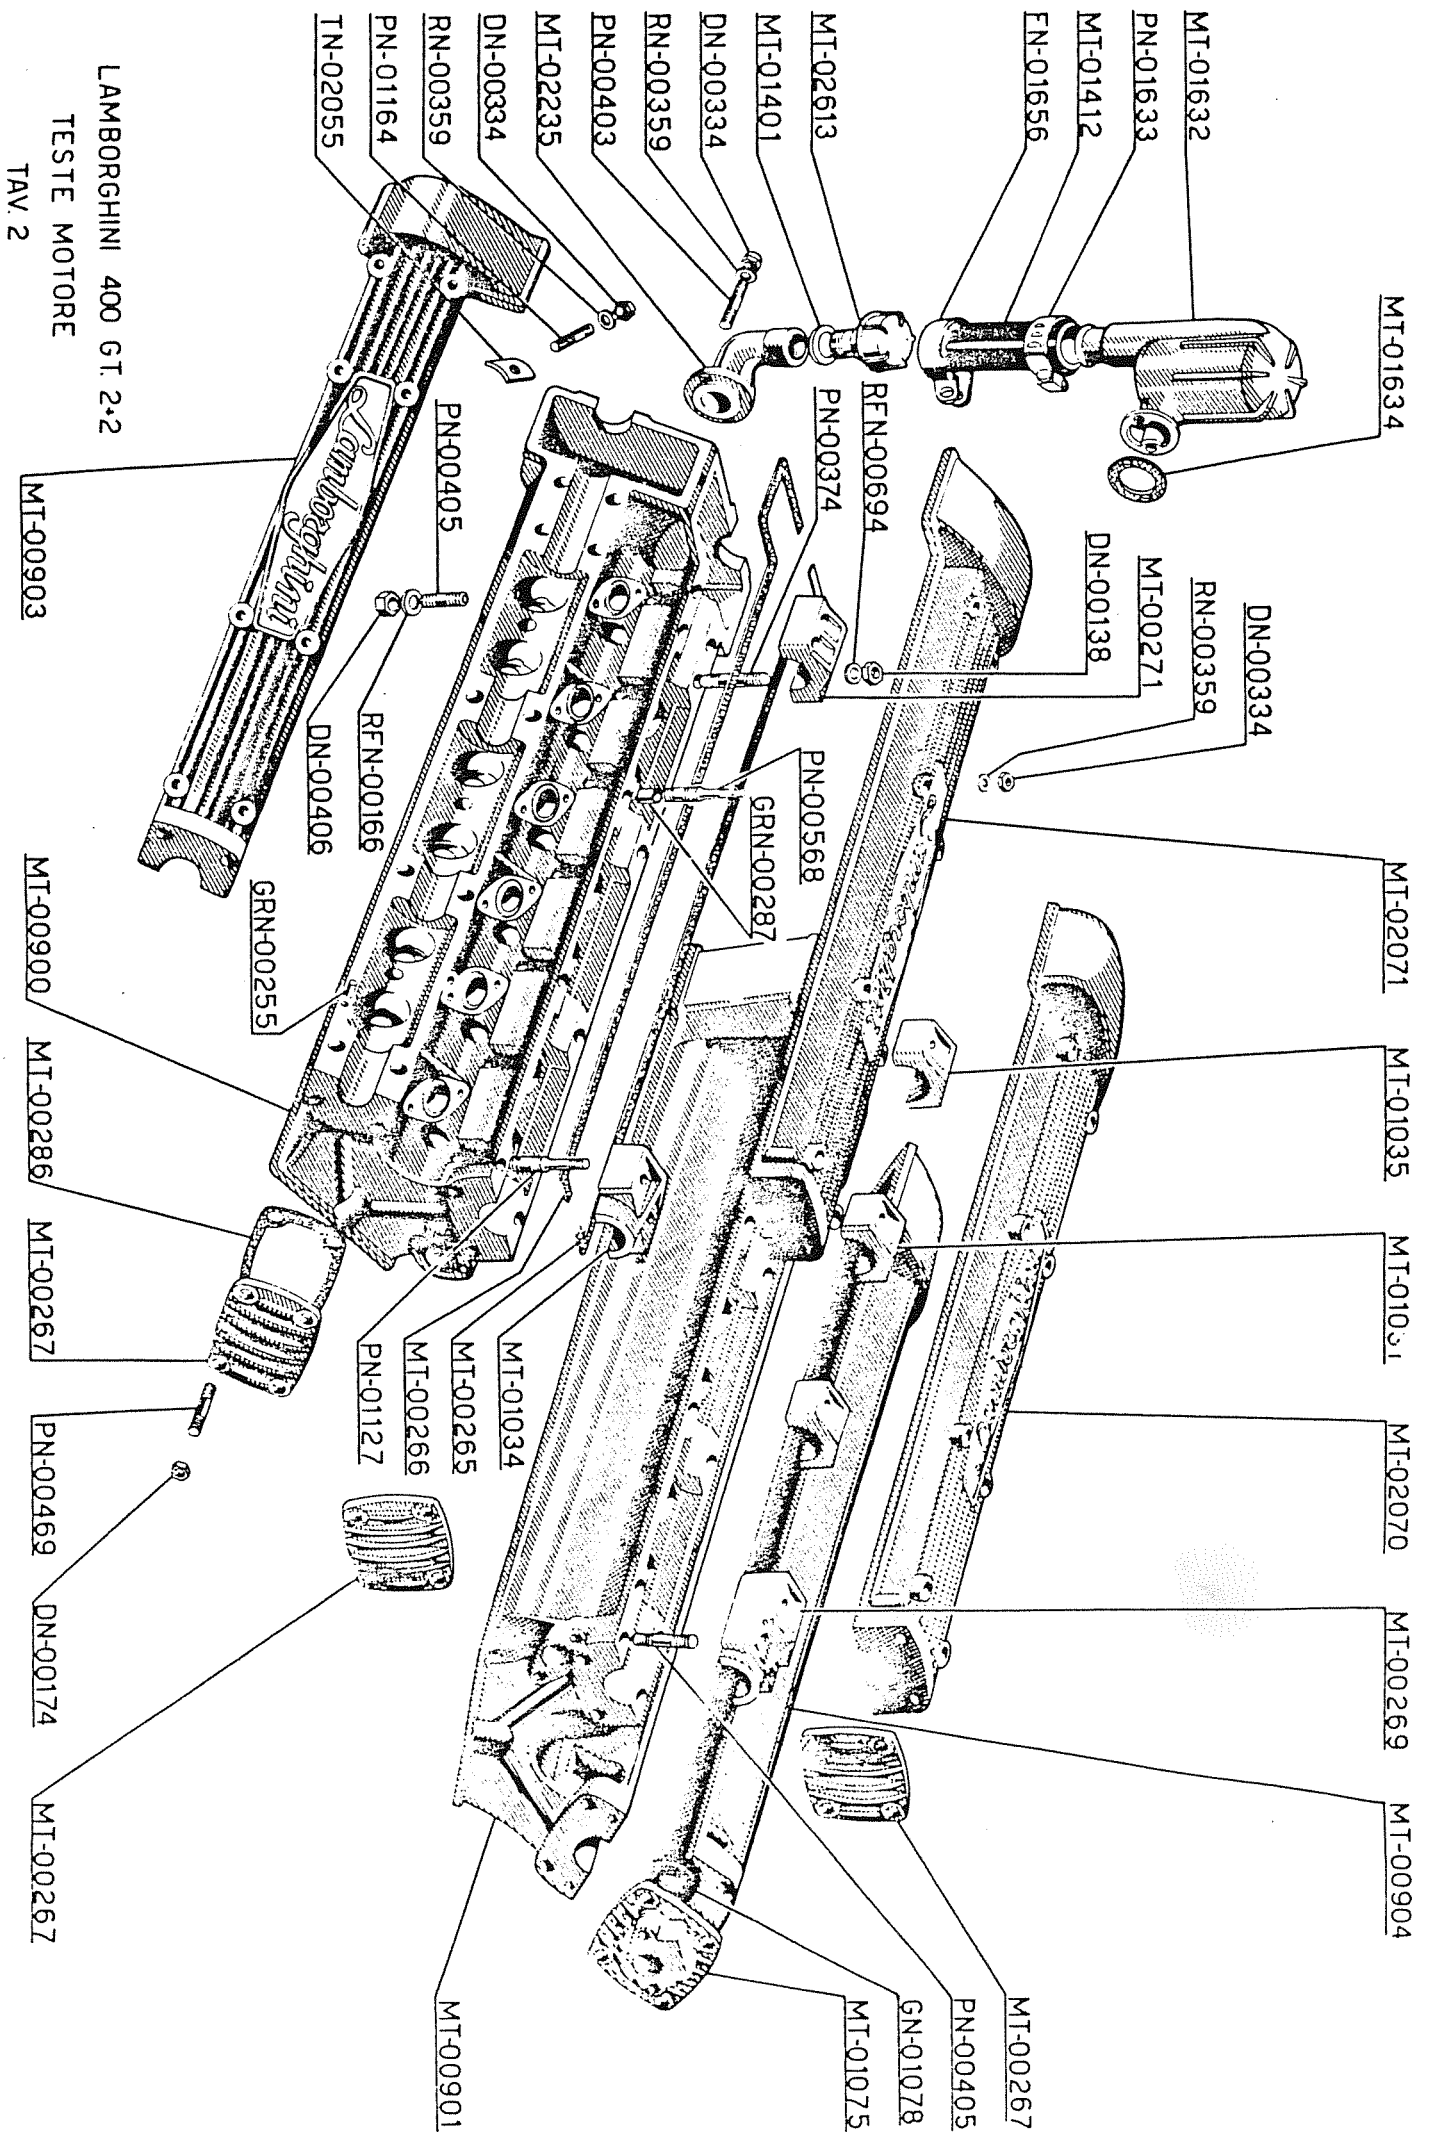

Lamborghini

ISLERO 400 GT

**catalogo
pezzi ricambio**

LAMBORGHINI 400 GT 2.2
 BASAMENTO MOTORE

LAMBORGHINI 400 GT 2+2

TESTE MOTORE

TAV. 2

LAMBORGHINI 400 GT 2+2
 DISTRIBUZIONE
 TAV.3

BN-00368

LAMBORGHINI 400 GT 2+2

ALBERO MOTORE

TAV. 4

CPN-02463

MM-00236

MM-00248

MM-01245

FRIZIONE

TAV. 10

LAMBORGHINI 400 GT 2+2
 POMPA E CIRCUITO ACQUA
 TAV 11

LAMBORGHINI 400 GT. 2+2

FRENI E SEMASSE

TAV. 12

LAMBORGHINI 400 GT 2+2

ALBERO DI TRASMISSIONE