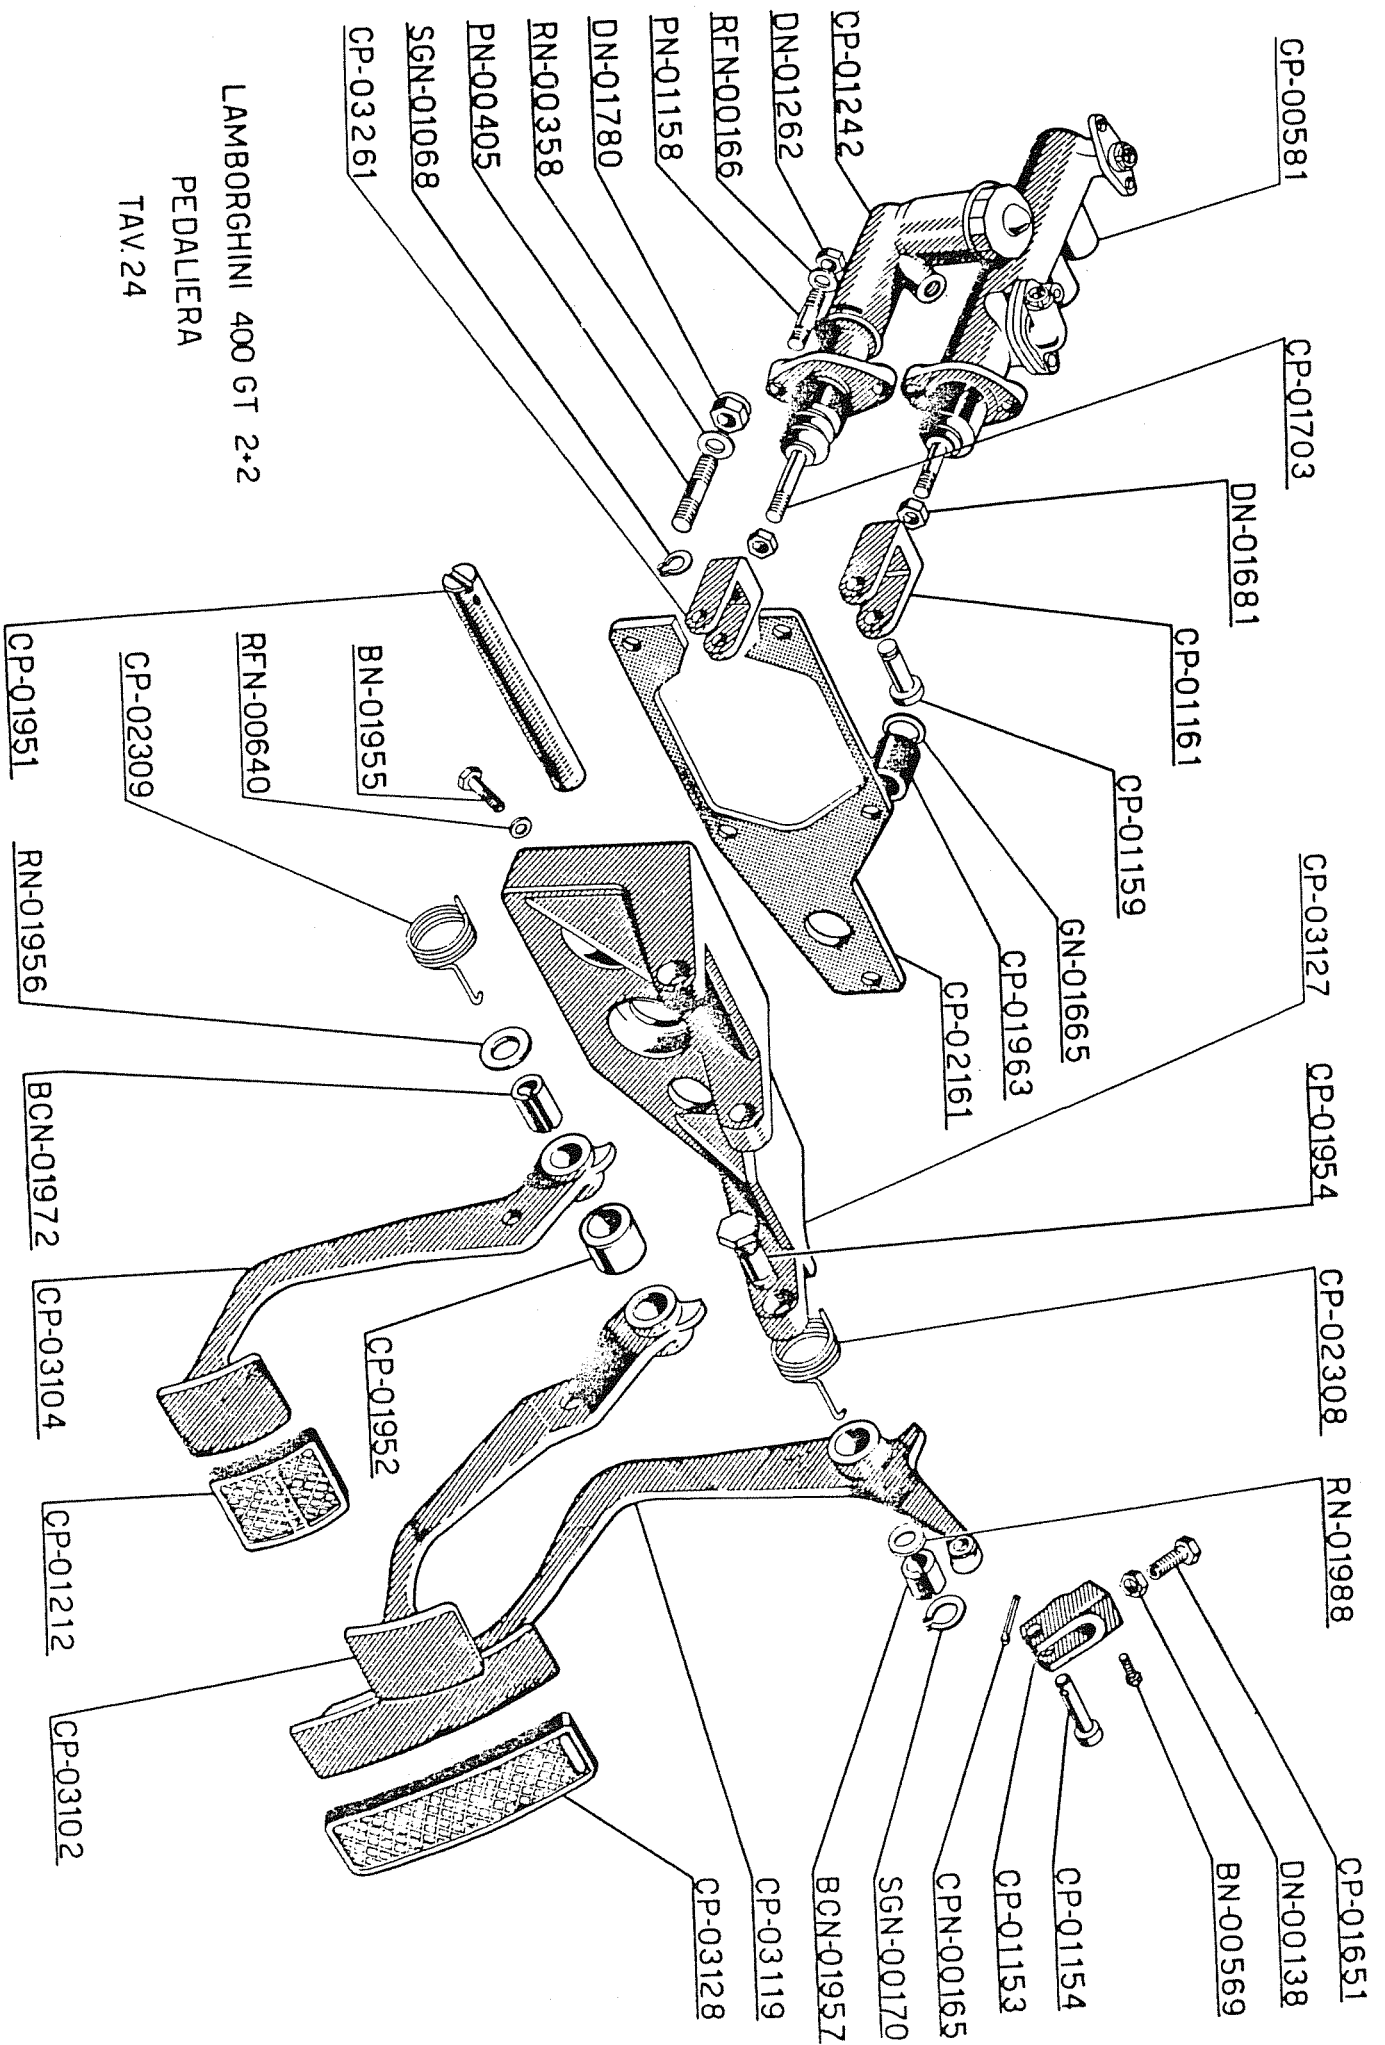

BN-00368

LAMBORGHINI 400 GT 2+2

ALBERO MOTORE

TAV. 4

CPN-02463

MM-00236

MM-00248

MM-01245

FRIZIONE

TAV. 10

LAMBORGHINI 400 GT 2+2
 POMPA E CIRCUITO ACQUA
 TAV 11

LAMBORGHINI 400 GT. 2+2

FRENI E SEMASSE

TAV. 12

LAMBORGHINI 400 GT 2+2

ALBERO DI TRASMISSIONE

DN-00174

SA-01981

RN-00163

DN-00194

SA-01548

SA-01981

LAMBORGHINI 400 GT. 2+2

FRENO A MANO

LAMBORGHINI 400 GT 2.2
 SOSPENSIONE ANTERIORE
 TAV.20

LAMBORGHINI 400 GT. 2+2
SOSPENSIONE POSTERIORE
TAV. 21

LAMBORGHINI 400 GT. 2.2
 PIANTONE STERZO
 TAV.22

LAMBORGHINI 400 GT 2+2
 STERZO E COMANDI
 TAV.23