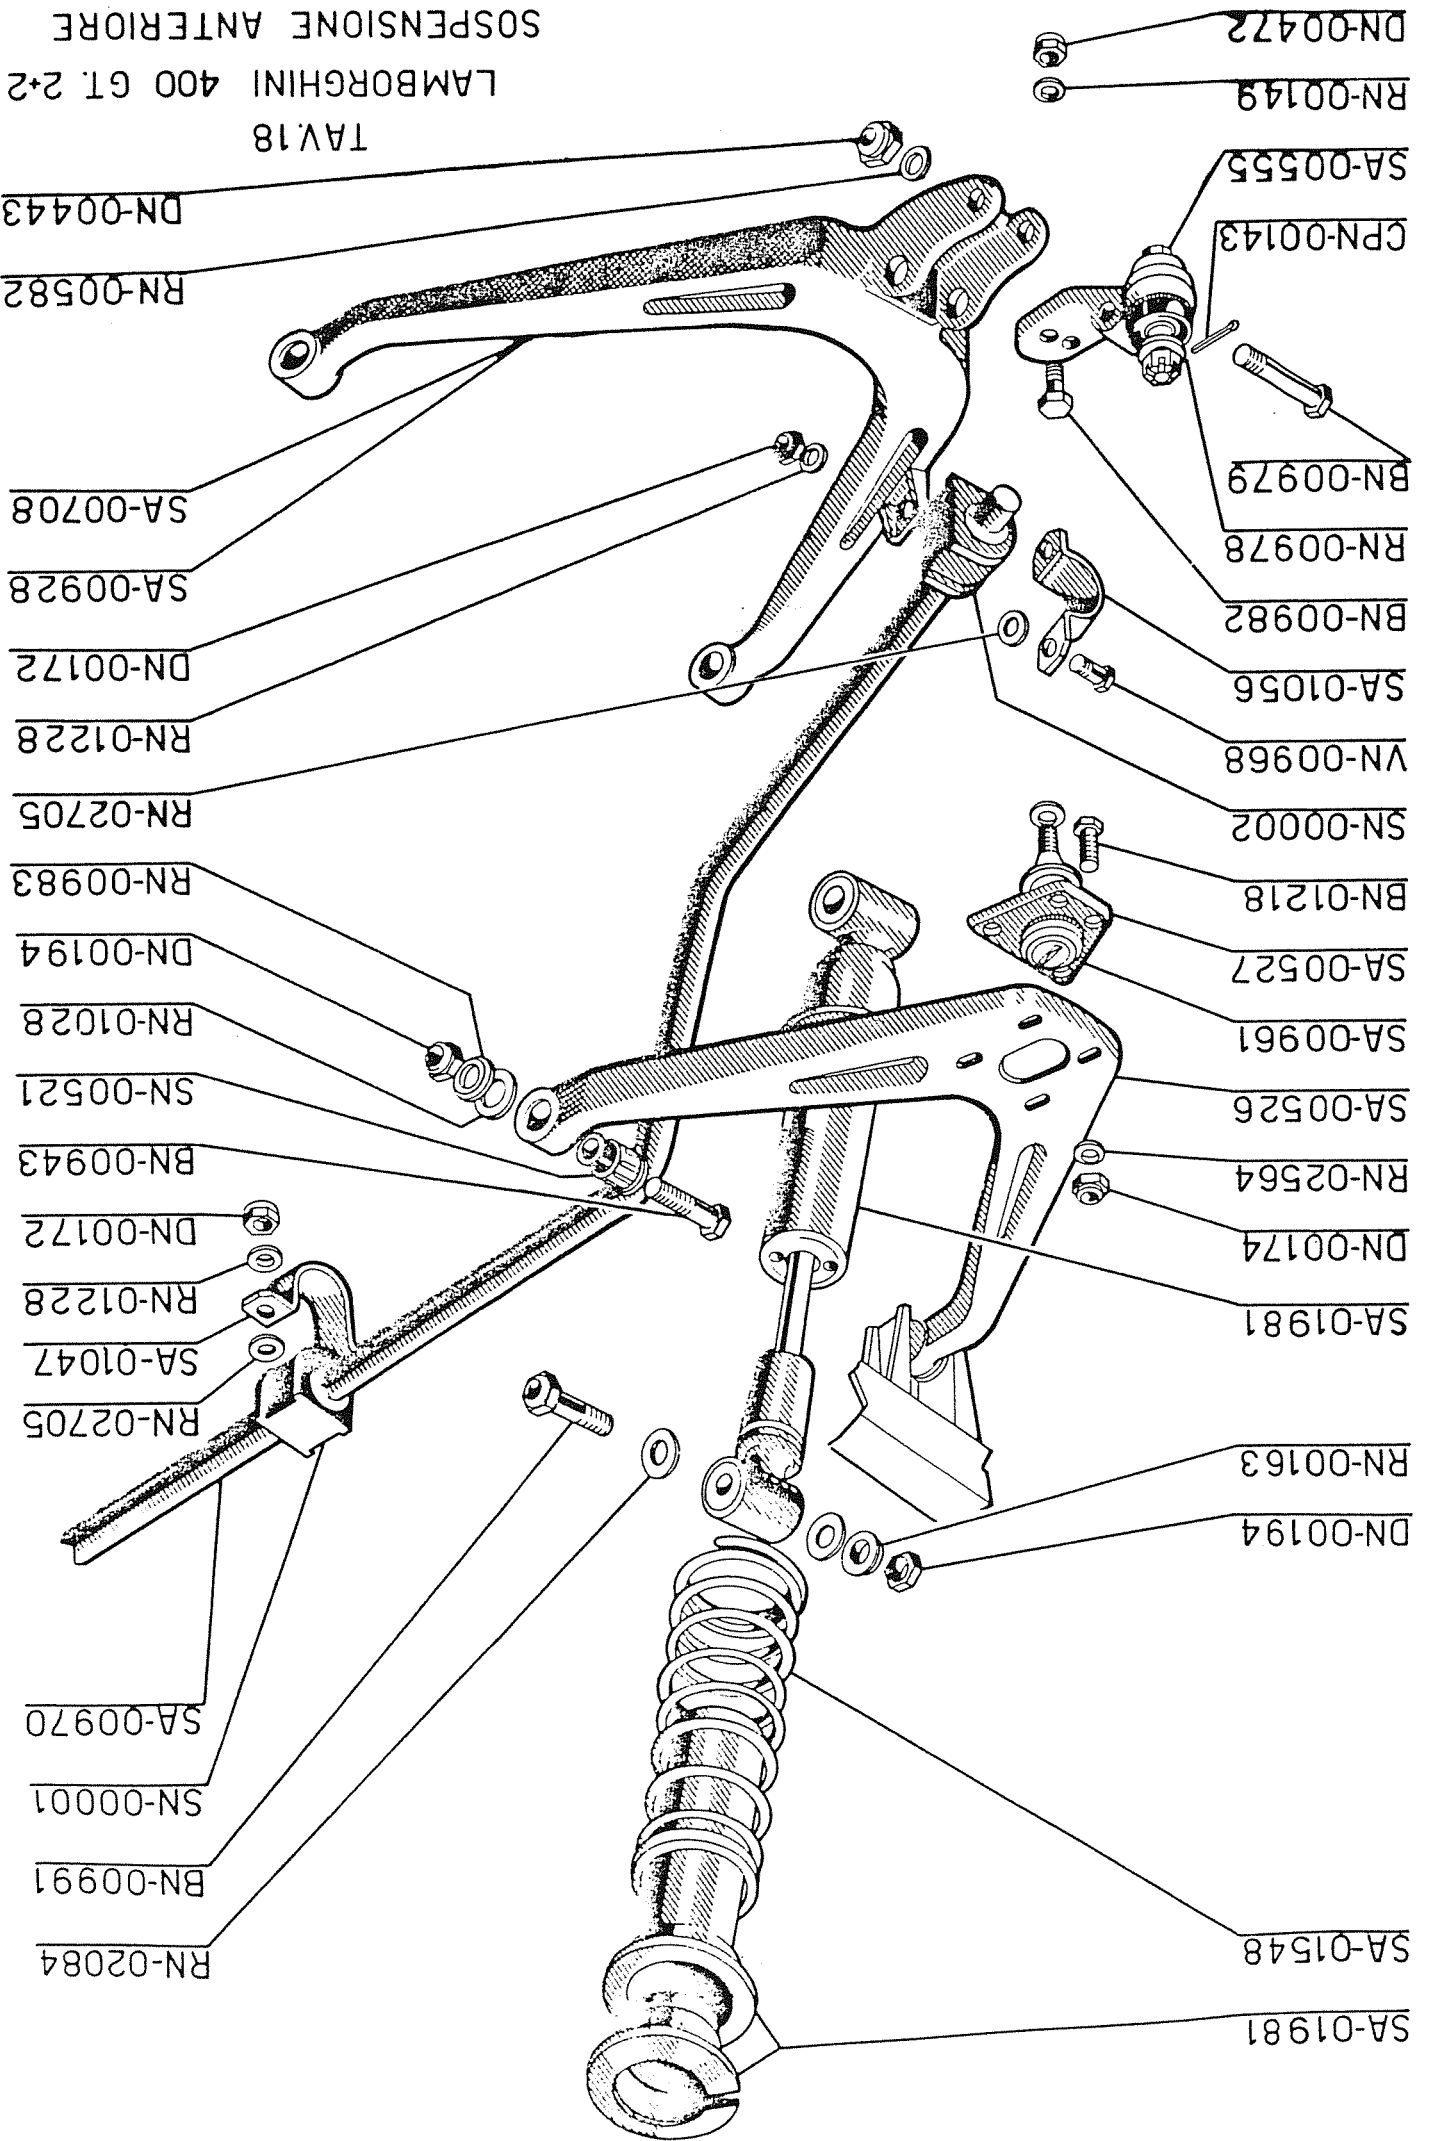

SOSPENSIONE ANTERIORE
LAMBORGHINI 400 GT 2+2

TAV.18

DN-00443

RN-00582

SA-00708

SA-00928

DN-00172

RN-01228

RN-02705

RN-00983

DN-00194

RN-01028

SN-00521

BN-00943

DN-00172

RN-01228

SA-01047

RN-02705

SA-00970

SN-00001

BN-00991

RN-02084

DN-00472

RN-00149

SA-00555

CPN-00143

BN-00979

RN-00978

BN-00982

SA-01056

VN-00968

SN-00002

BN-01218

SA-00527

SA-00961

SA-00526

RN-02564

DN-00174

SA-01981

RN-00163

DN-00194

SA-01548

SA-01981