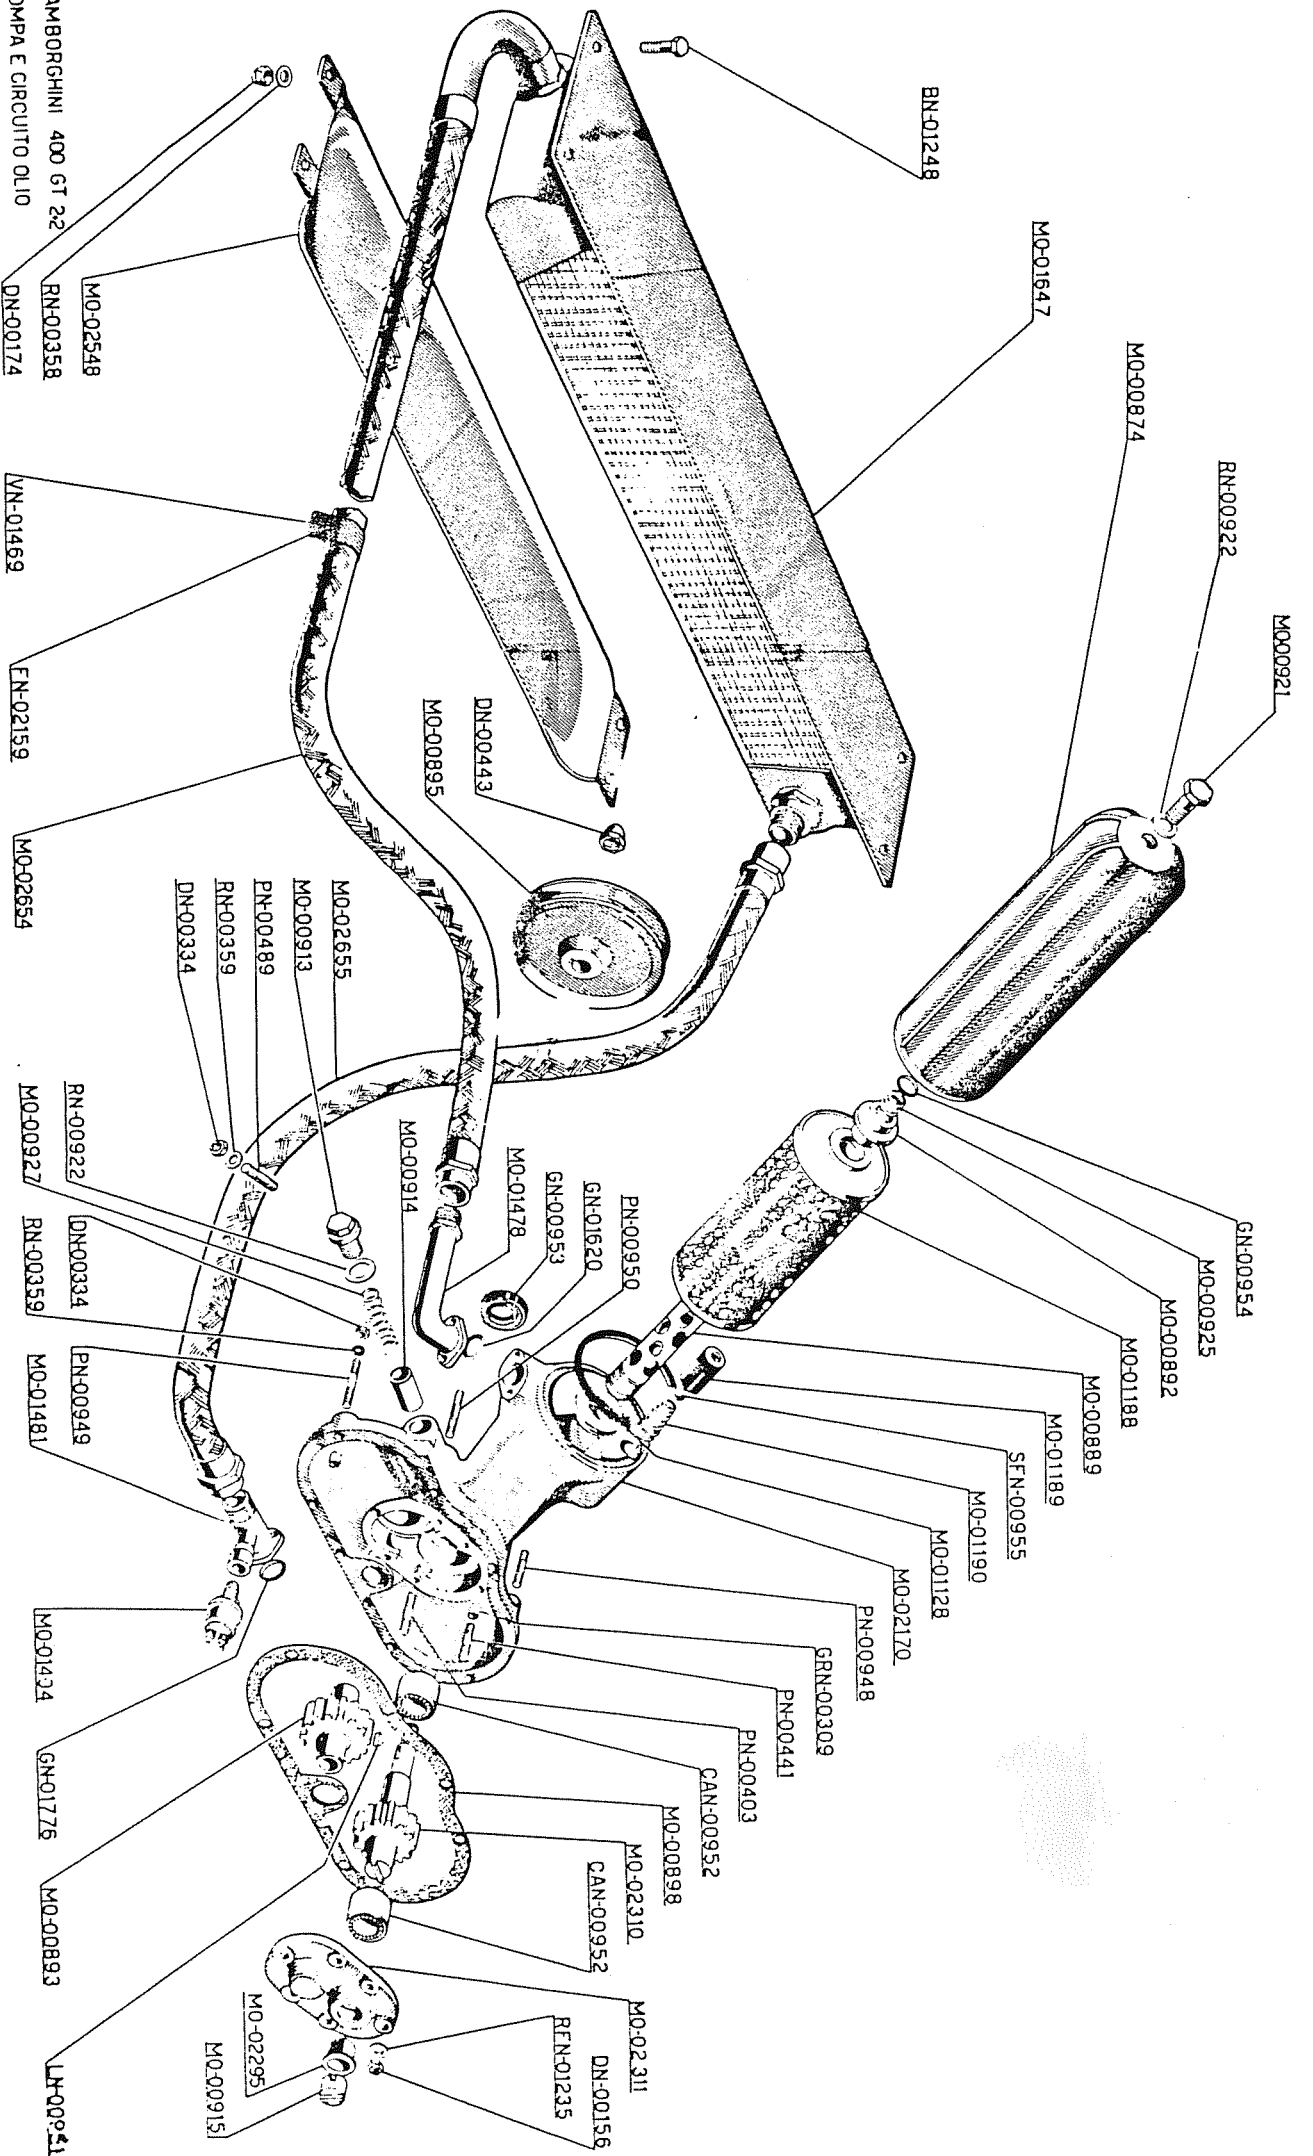

Lamborghini

ISLERO 400 GT

**catalogo
pezzi ricambio**

LAMBORGHINI 400 GT 2.2
 BASAMENTO MOTORE

LAMBORGHINI 400 GT 2+2

TESTE MOTORE

TAV. 2

LAMBORGHINI 400 GT 2+2
 DISTRIBUZIONE
 TAV.3

BN-00368

LAMBORGHINI 400 GT 2+2

ALBERO MOTORE

TAV. 4

CPN-02463

MM-00236

MM-00248

MM-01245

LAMBORGHINI 400 GT 2.2
 ALIMENTAZIONE
 TAV 5

LAMBORGHINI 400 GT.2*2
 CARBURATORE
 TAV. 6

LAMBORGHINI 400 GT 22
POMPA E CIRCUITO OLIO
TAV. 8

LAMBORGHINI 400 GT 2-2
 IMPIANTO ELETTRICO
 TAV. 9

LAMBORGHINI 400 GT 2+2

FRIZIONE

TAV. 10

LAMBORGHINI 400 GT 2+2
 POMPA E CIRCUITO ACQUA
 TAV 11

LAMBORGHINI 400 GT. 2+2

FRENI E SEMASSE

TAV. 12

LAMBORGHINI 400 GT 2+2

ALBERO DI TRASMISSIONE