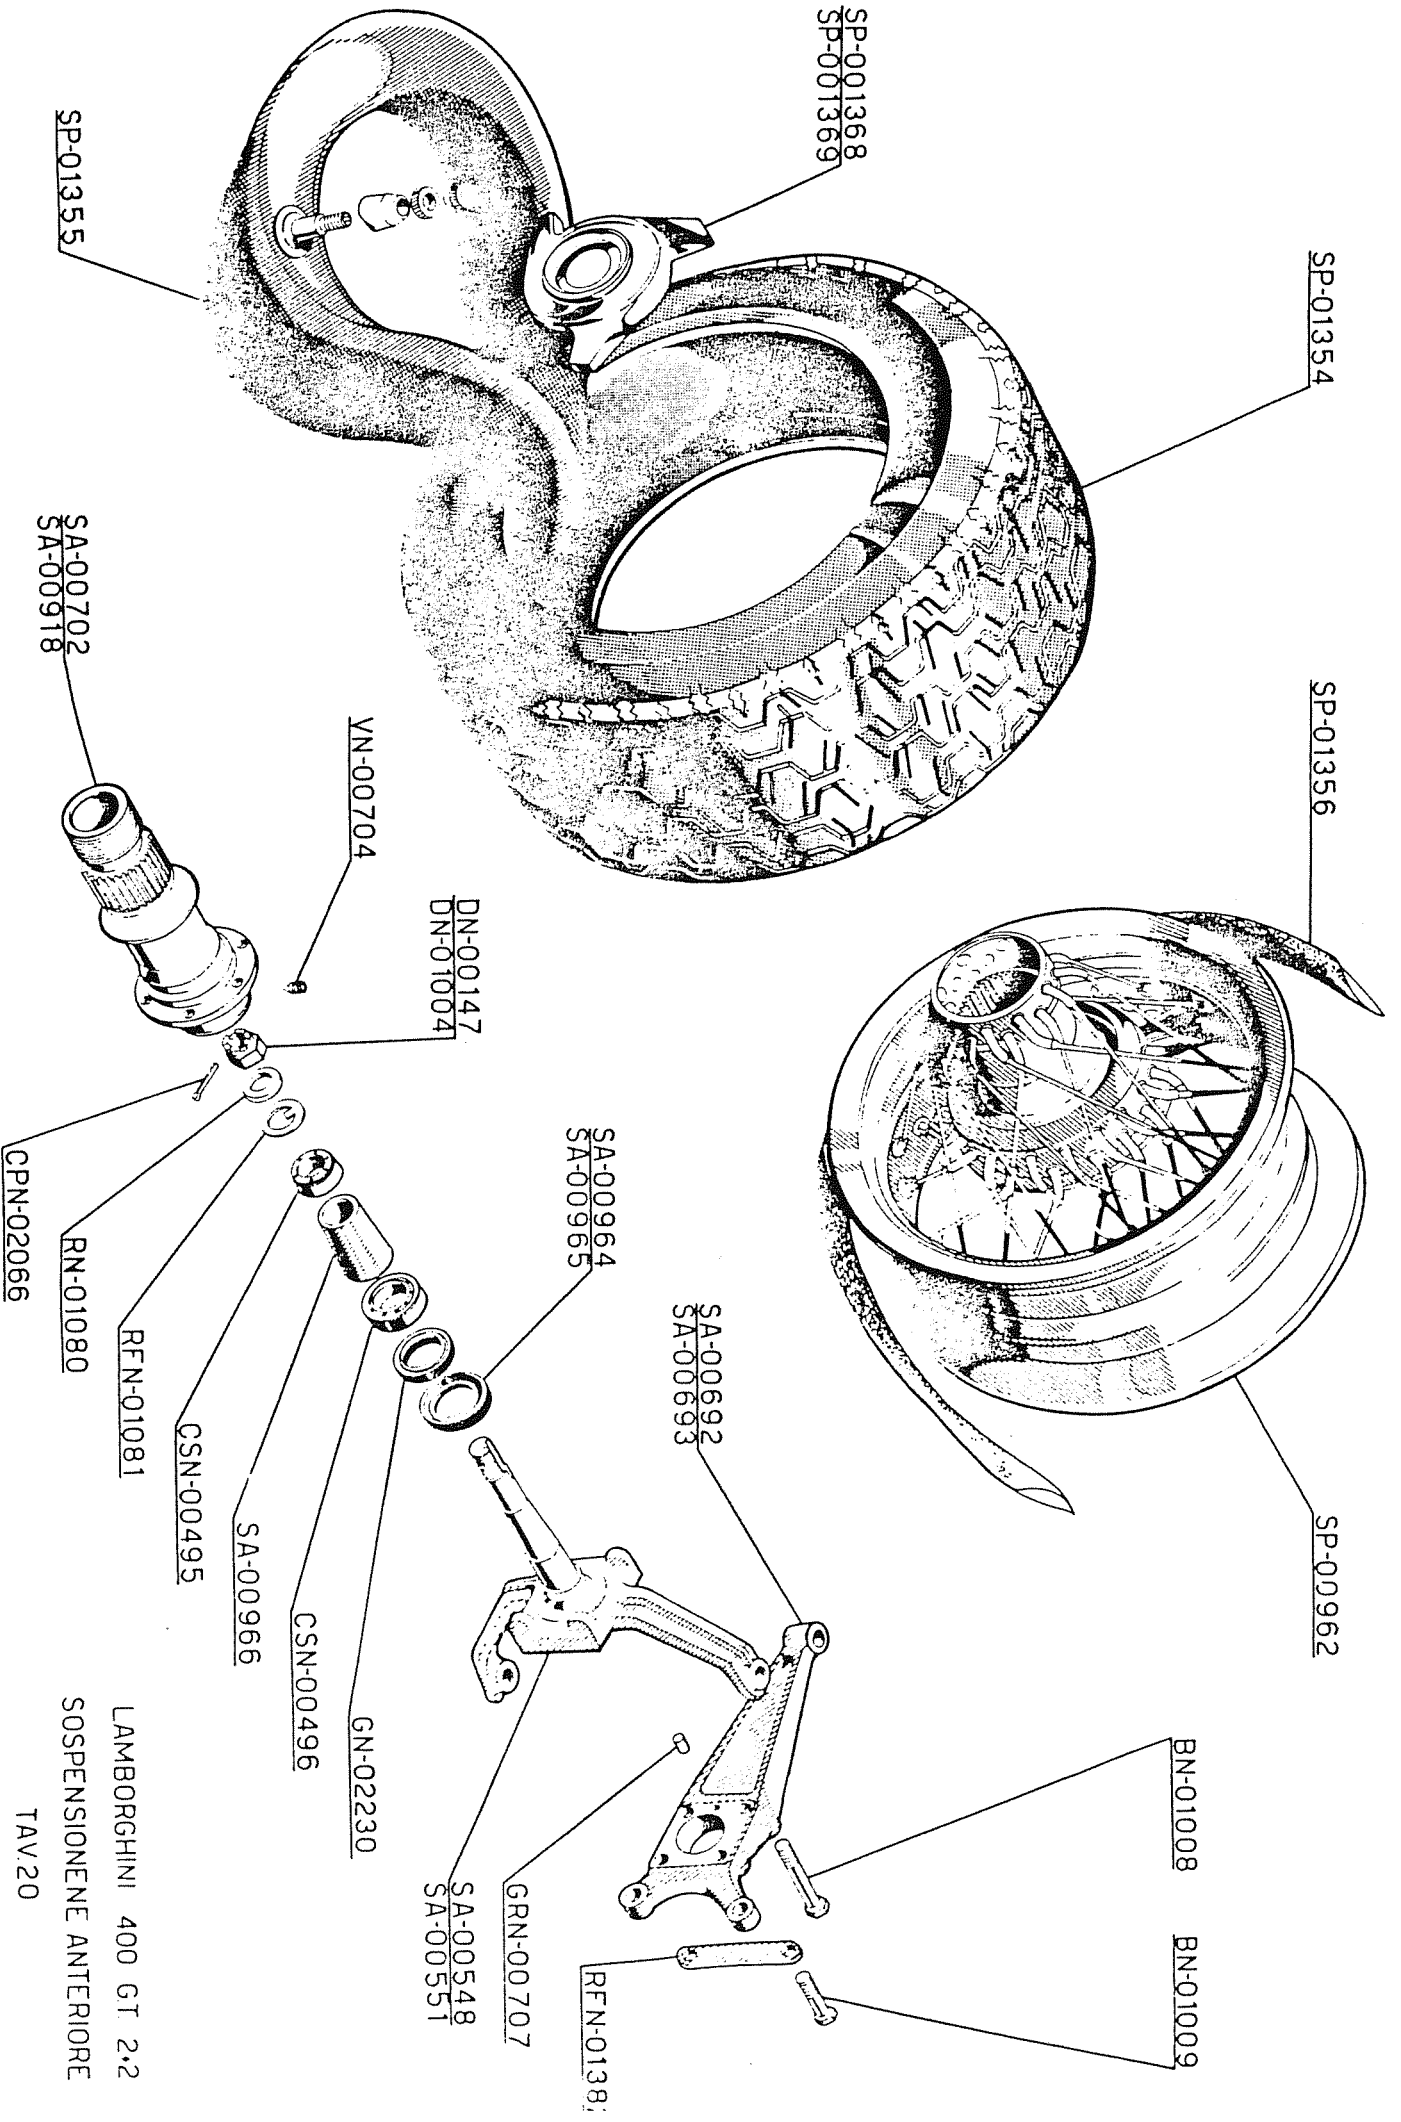

FRIZIONE

TAV. 10

LAMBORGHINI 400 GT 2+2
 POMPA E CIRCUITO ACQUA
 TAV 11

LAMBORGHINI 400 GT. 2+2

FRENI E SEMASSE

TAV. 12

LAMBORGHINI 400 GT 2+2

ALBERO DI TRASMISSIONE

DN-00174

SA-01981

RN-00163

DN-00194

SA-01548

SA-01981

LAMBORGHINI 400 GT. 2+2

FRENO A MANO

LAMBORGHINI 400 GT 2.2
 SOSPENSIONE ANTERIORE
 TAV.20

LAMBORGHINI 400 GT. 2+2
SOSPENSIONE POSTERIORE
TAV. 21

LAMBORGHINI 400 GT. 2.2
 PIANTONE STERZO
 TAV.22

LAMBORGHINI 400 GT 2+2
 STERZO E COMANDI
 TAV.23