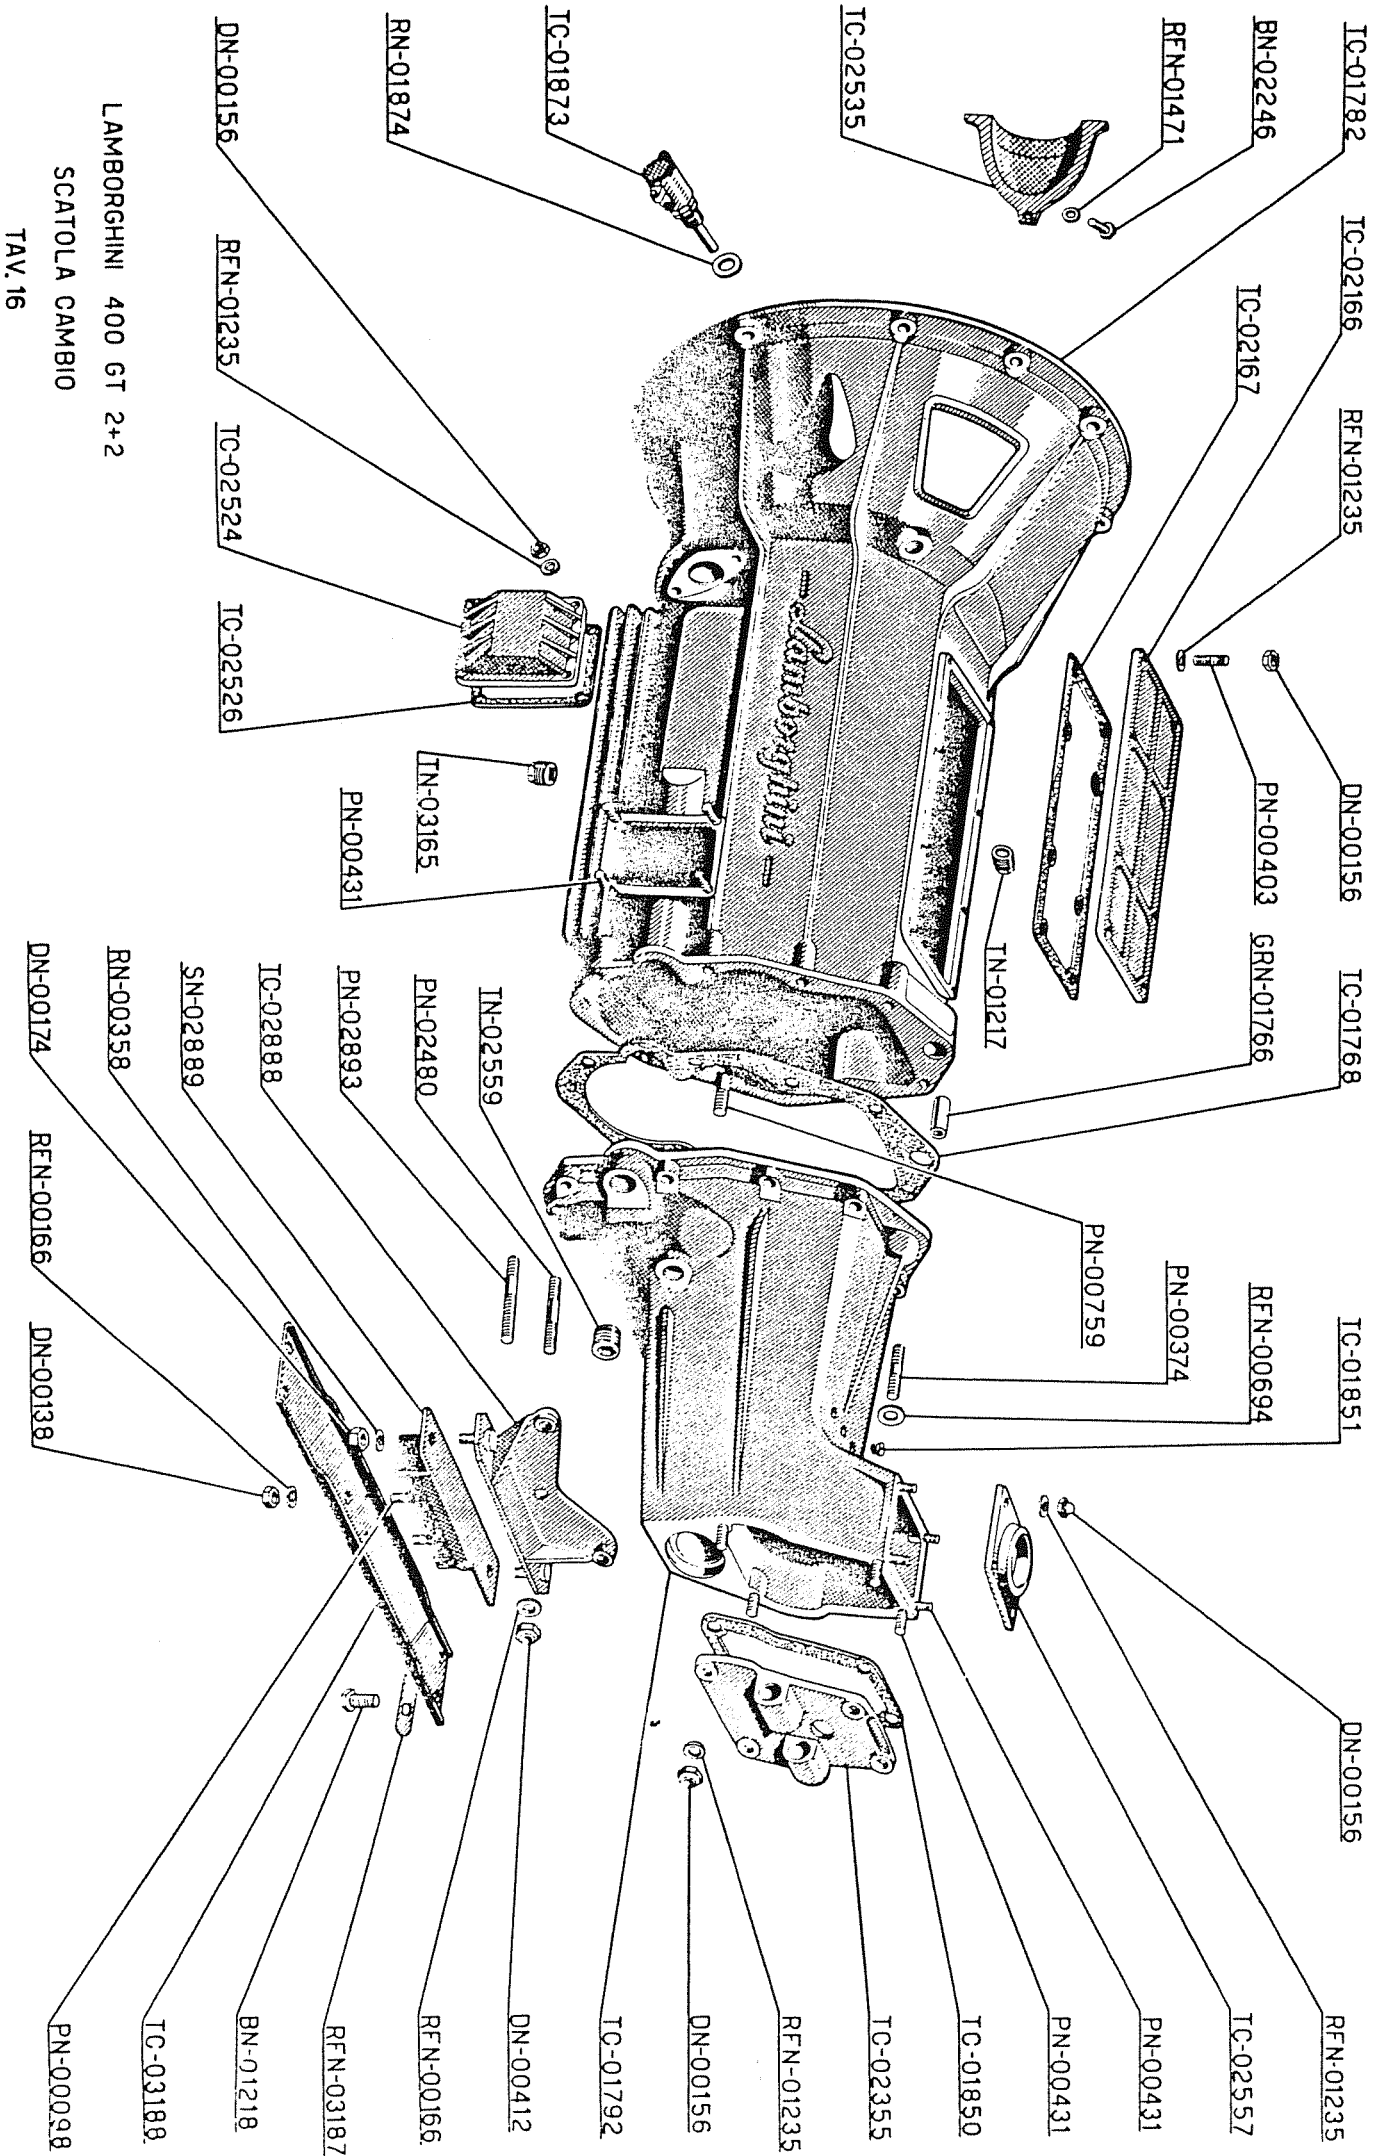

LAMBORGHINI 400 GT 2+2

SCATOLA CAMBIO

TAV. 16