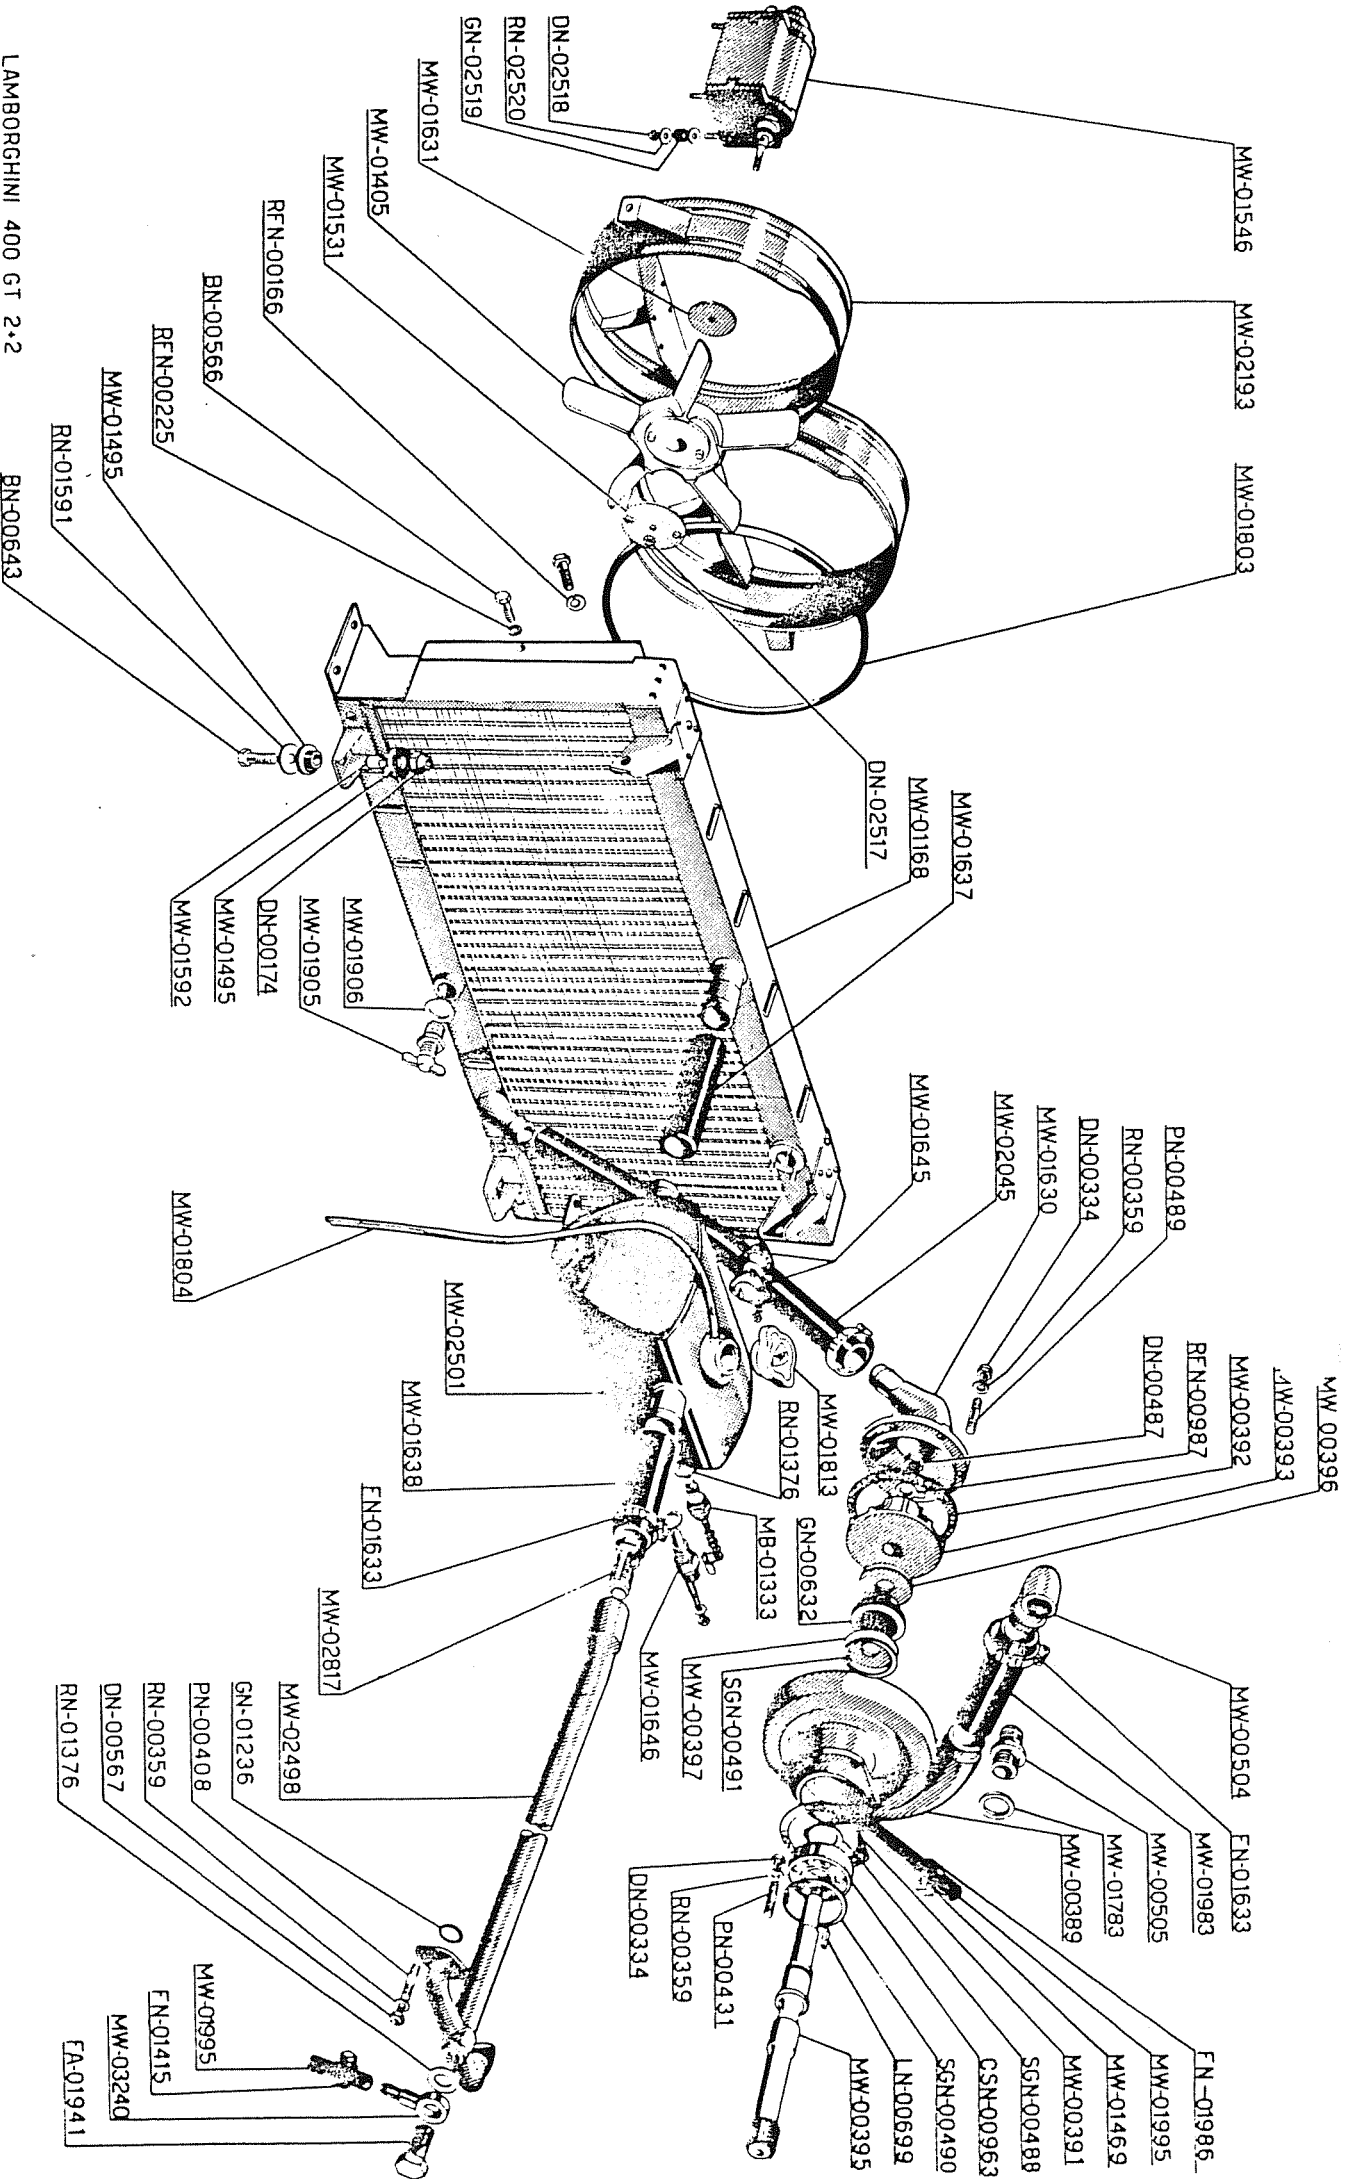

Lamborghini

ISLERO 400 GT

**catalogo
pezzi ricambio**

LAMBORGHINI 400 GT 2.2
 BASAMENTO MOTORE

LAMBORGHINI 400 GT 2+2

TESTE MOTORE

TAV. 2

LAMBORGHINI 400 GT 2+2
 DISTRIBUZIONE
 TAV.3

BN-00368

LAMBORGHINI 400 GT 2+2

ALBERO MOTORE

TAV. 4

CPN-02463

MM-00236

MM-00248

MM-01245

LAMBORGHINI 400 GT 2.2
 ALIMENTAZIONE
 TAV 5

LAMBORGHINI 400 GT.2*2
 CARBURATORE
 TAV. 6

LAMBORGHINI 400 GT 22
POMPA E CIRCUITO OLIO
TAV. 8

LAMBORGHINI 400 GT 2-2
 IMPIANTO ELETTRICO
 TAV. 9

LAMBORGHINI 400 GT 2+2

FRIZIONE

TAV. 10

LAMBORGHINI 400 GT 2+2
 POMPA E CIRCUITO ACQUA
 TAV 11

LAMBORGHINI 400 GT. 2+2

FRENI E SEMASSE

TAV. 12

LAMBORGHINI 400 GT 2+2

ALBERO DI TRASMISSIONE