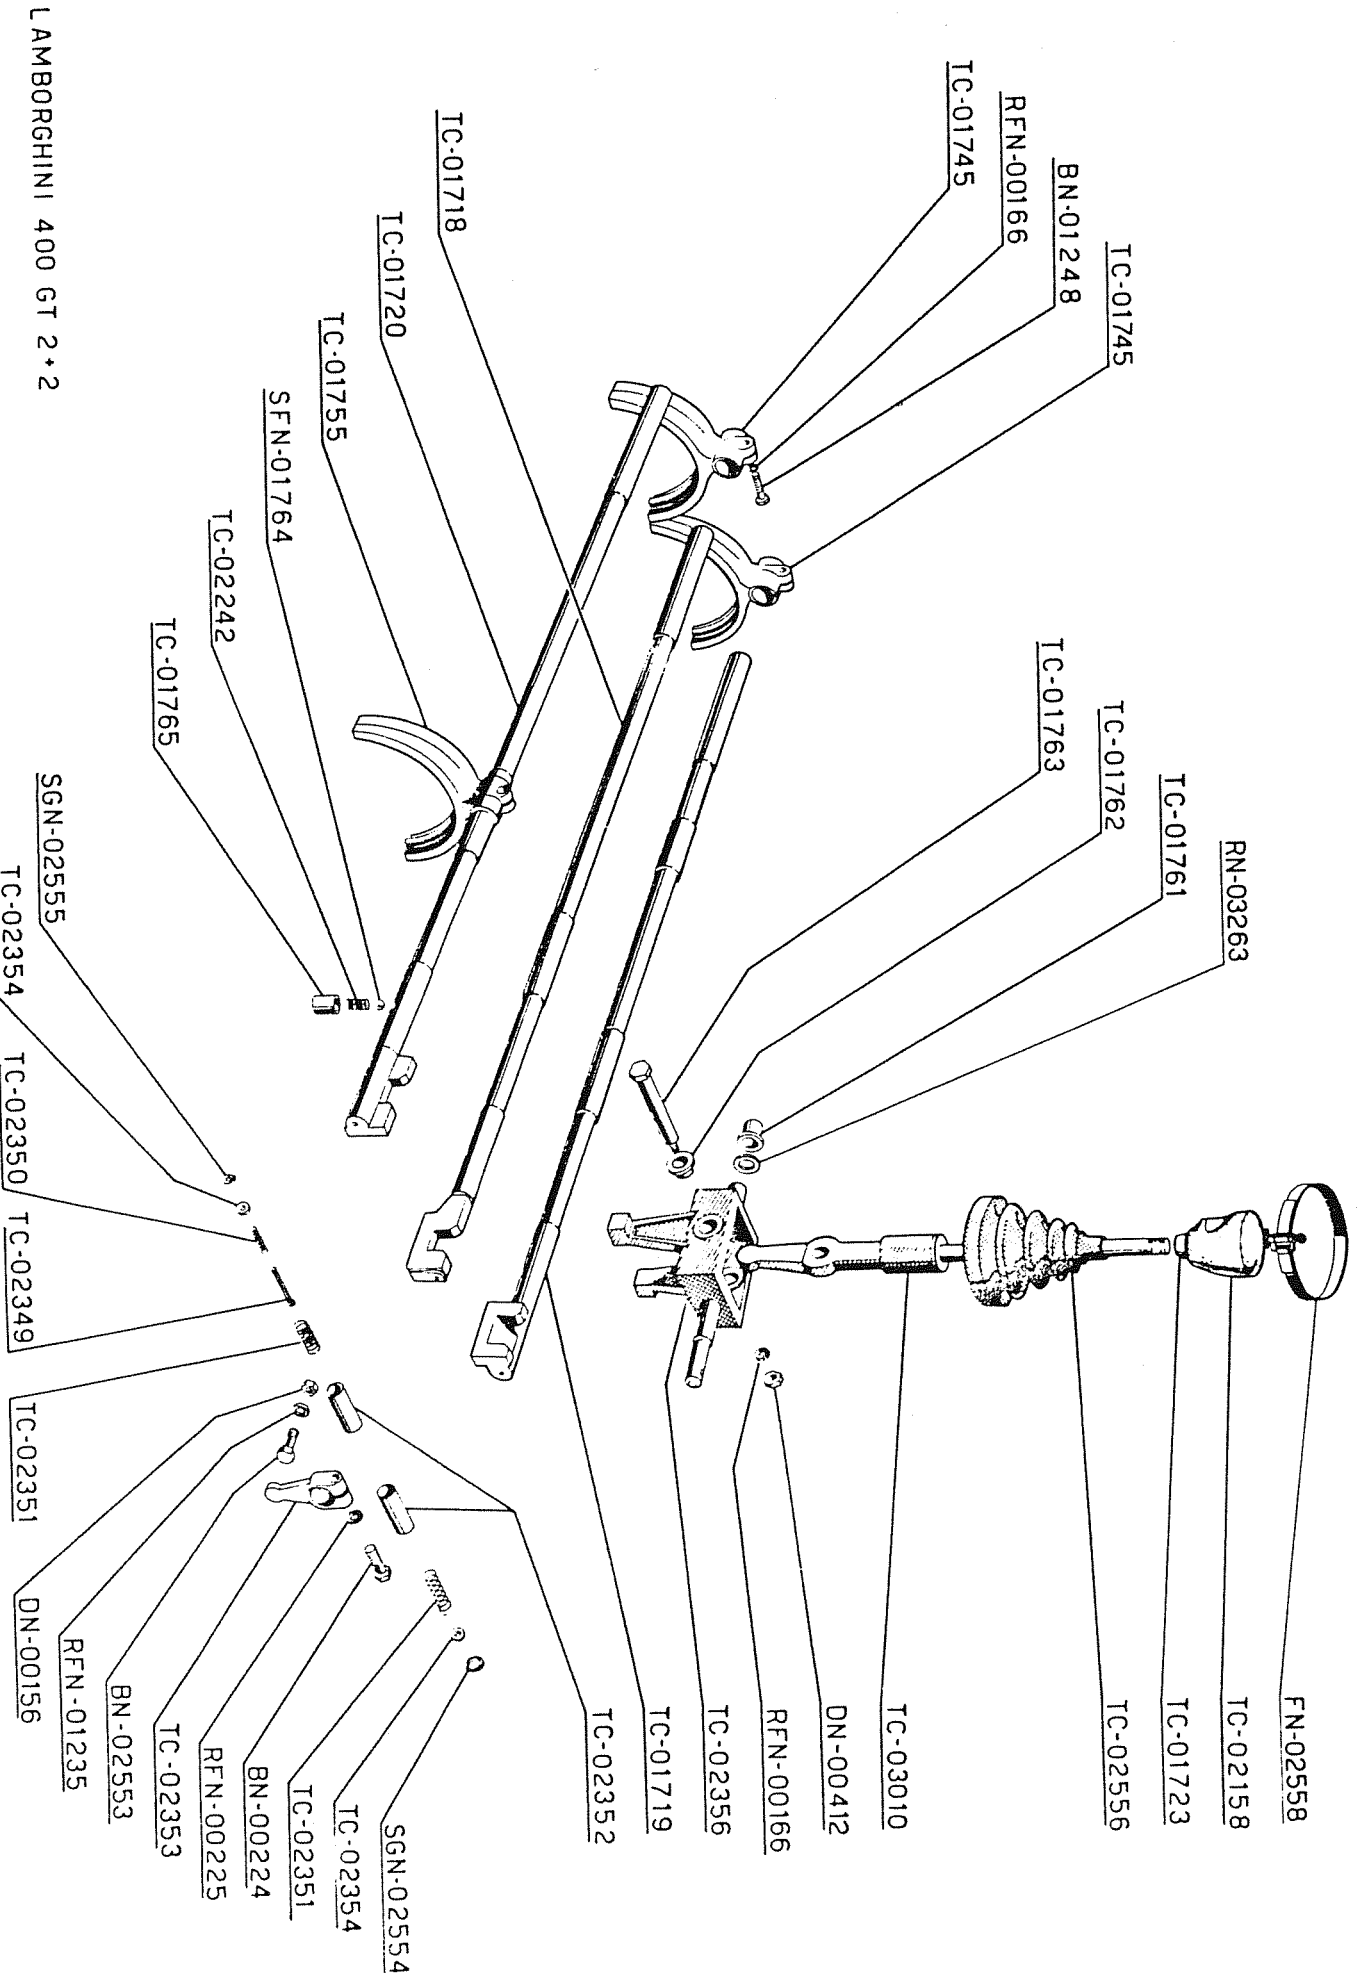

LAMBORGHINI 400 GT 2+2

COMANDO - CAMBIO

TAV.15