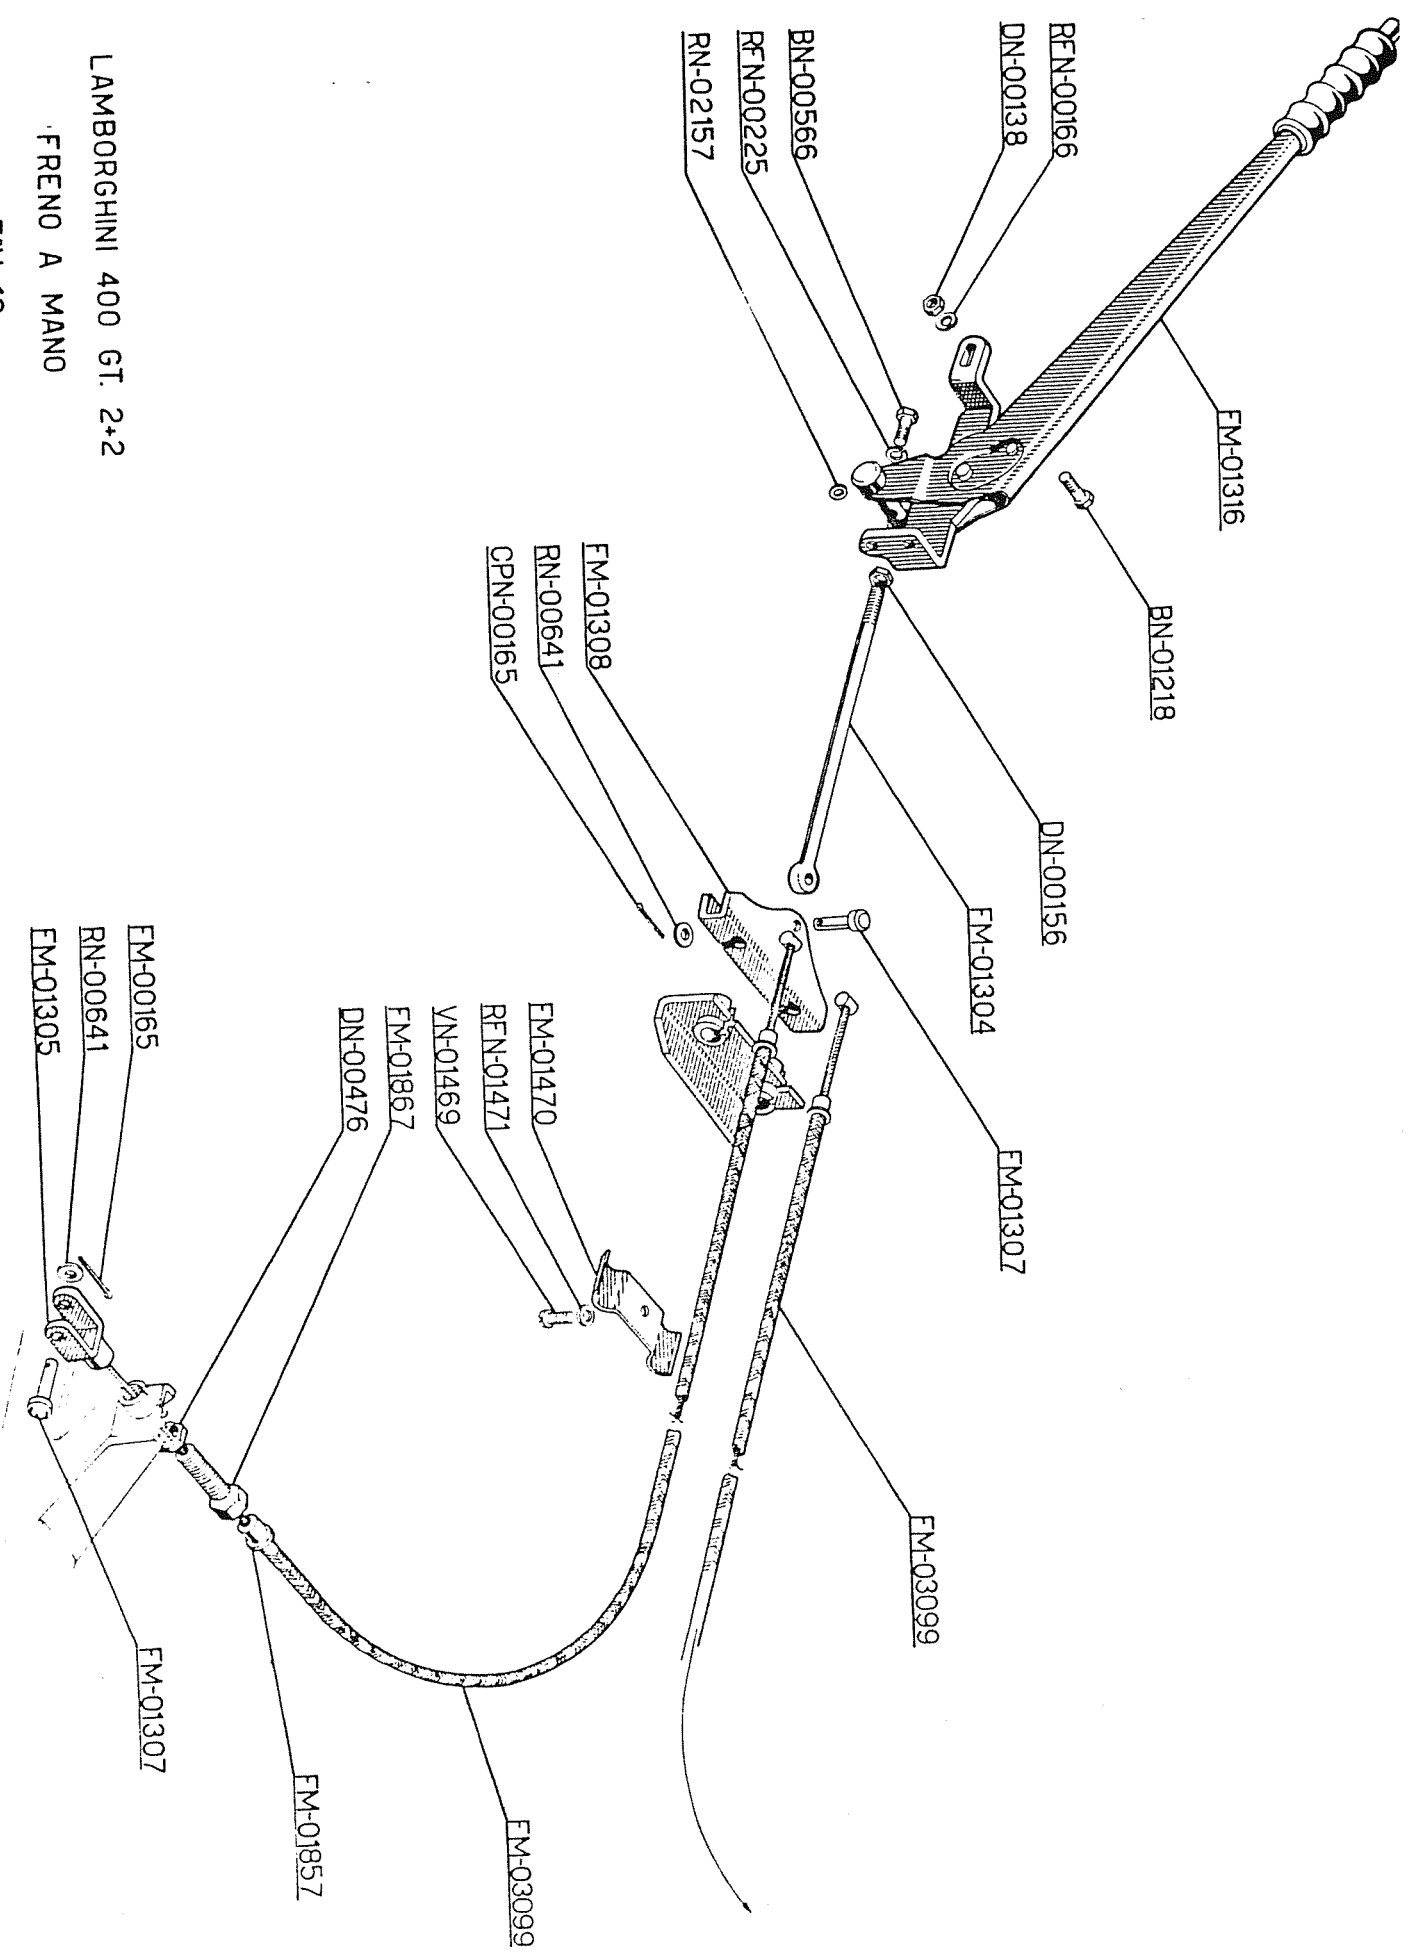

Lamborghini

ISLERO 400 GT

**catalogo
pezzi ricambio**

LAMBORGHINI 400 GT 2.2
 BASAMENTO MOTORE

LAMBORGHINI 400 GT 2+2

TESTE MOTORE

TAV. 2

LAMBORGHINI 400 GT 2+2
 DISTRIBUZIONE
 TAV.3

FRIZIONE

TAV. 10

LAMBORGHINI 400 GT 2+2
 POMPA E CIRCUITO ACQUA
 TAV 11

LAMBORGHINI 400 GT. 2+2

FRENI E SEMASSE

TAV. 12

LAMBORGHINI 400 GT 2+2

ALBERO DI TRASMISSIONE

DN-00174

SA-01981

RN-00163

DN-00194

SA-01548

SA-01981

LAMBORGHINI 400 GT. 2+2

FRENO A MANO

LAMBORGHINI 400 GT 2.2
 SOSPENSIONE ANTERIORE
 TAV.20

LAMBORGHINI 400 GT. 2+2
SOSPENSIONE POSTERIORE
TAV. 21

LAMBORGHINI 400 GT. 2.2
 PIANTONE STERZO
 TAV.22

LAMBORGHINI 400 GT 2+2
 STERZO E COMANDI
 TAV.23