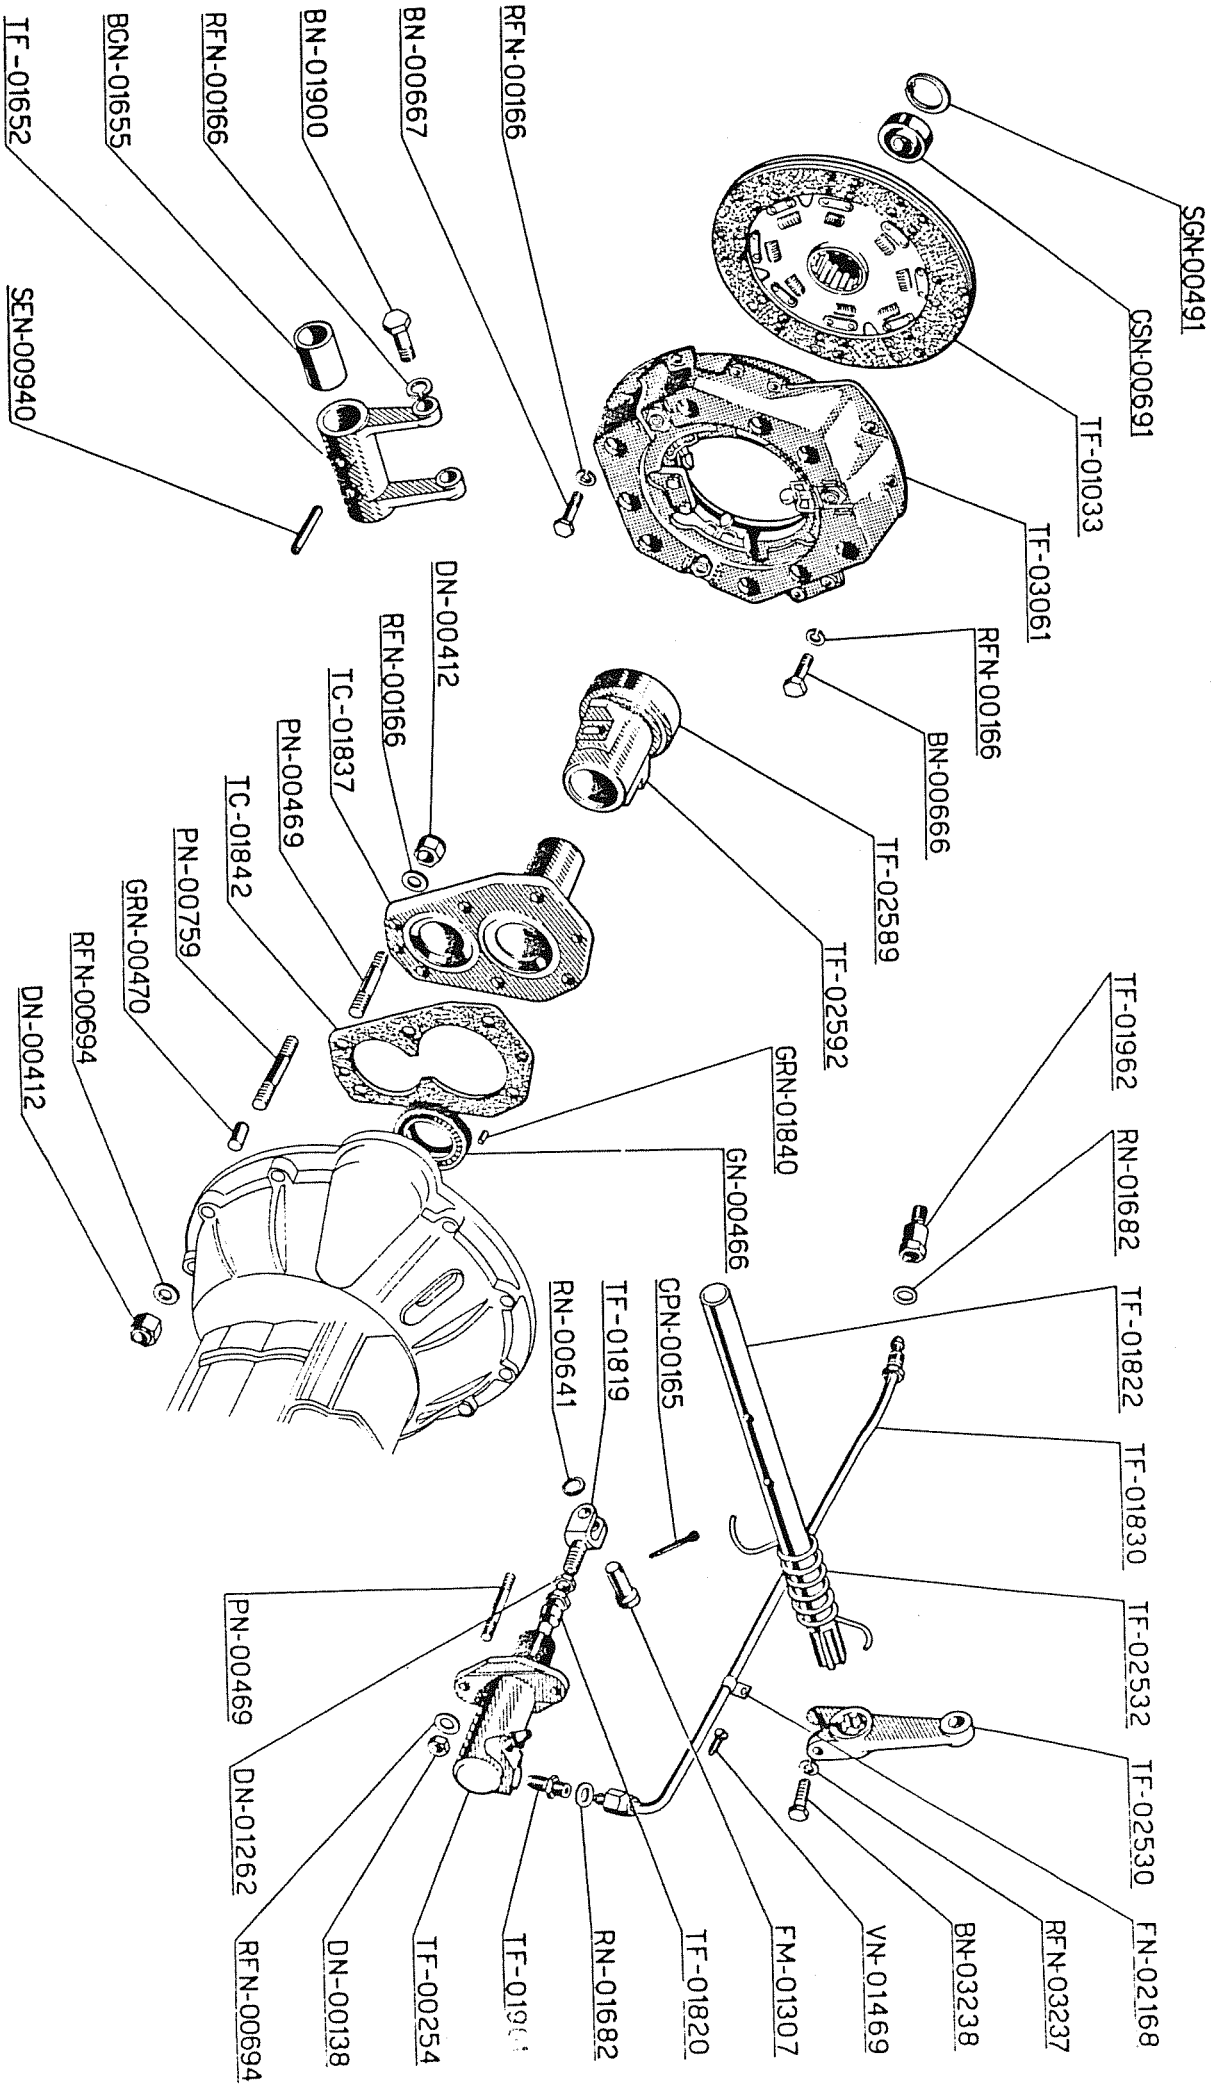

Lamborghini

ISLERO 400 GT

**catalogo
pezzi ricambio**

LAMBORGHINI 400 GT 2.2
 BASAMENTO MOTORE

LAMBORGHINI 400 GT 2+2

TESTE MOTORE

TAV. 2

LAMBORGHINI 400 GT 2+2
 DISTRIBUZIONE
 TAV.3

BN-00368

LAMBORGHINI 400 GT 2+2

ALBERO MOTORE

TAV. 4

CPN-02463

MM-00236

MM-00248

MM-01245

LAMBORGHINI 400 GT 2.2
 ALIMENTAZIONE
 TAV 5

LAMBORGHINI 400 GT.2*2
 CARBURATORE
 TAV. 6

LAMBORGHINI 400 GT 22
POMPA E CIRCUITO OLIO
TAV. 8

LAMBORGHINI 400 GT 2-2
 IMPIANTO ELETTRICO
 TAV. 9

LAMBORGHINI 400 GT 2+2

FRIZIONE

TAV. 10

LAMBORGHINI 400 GT 2+2
 POMPA E CIRCUITO ACQUA
 TAV 11

LAMBORGHINI 400 GT. 2+2

FRENI E SEMASSE

TAV. 12

LAMBORGHINI 400 GT 2+2

ALBERO DI TRASMISSIONE