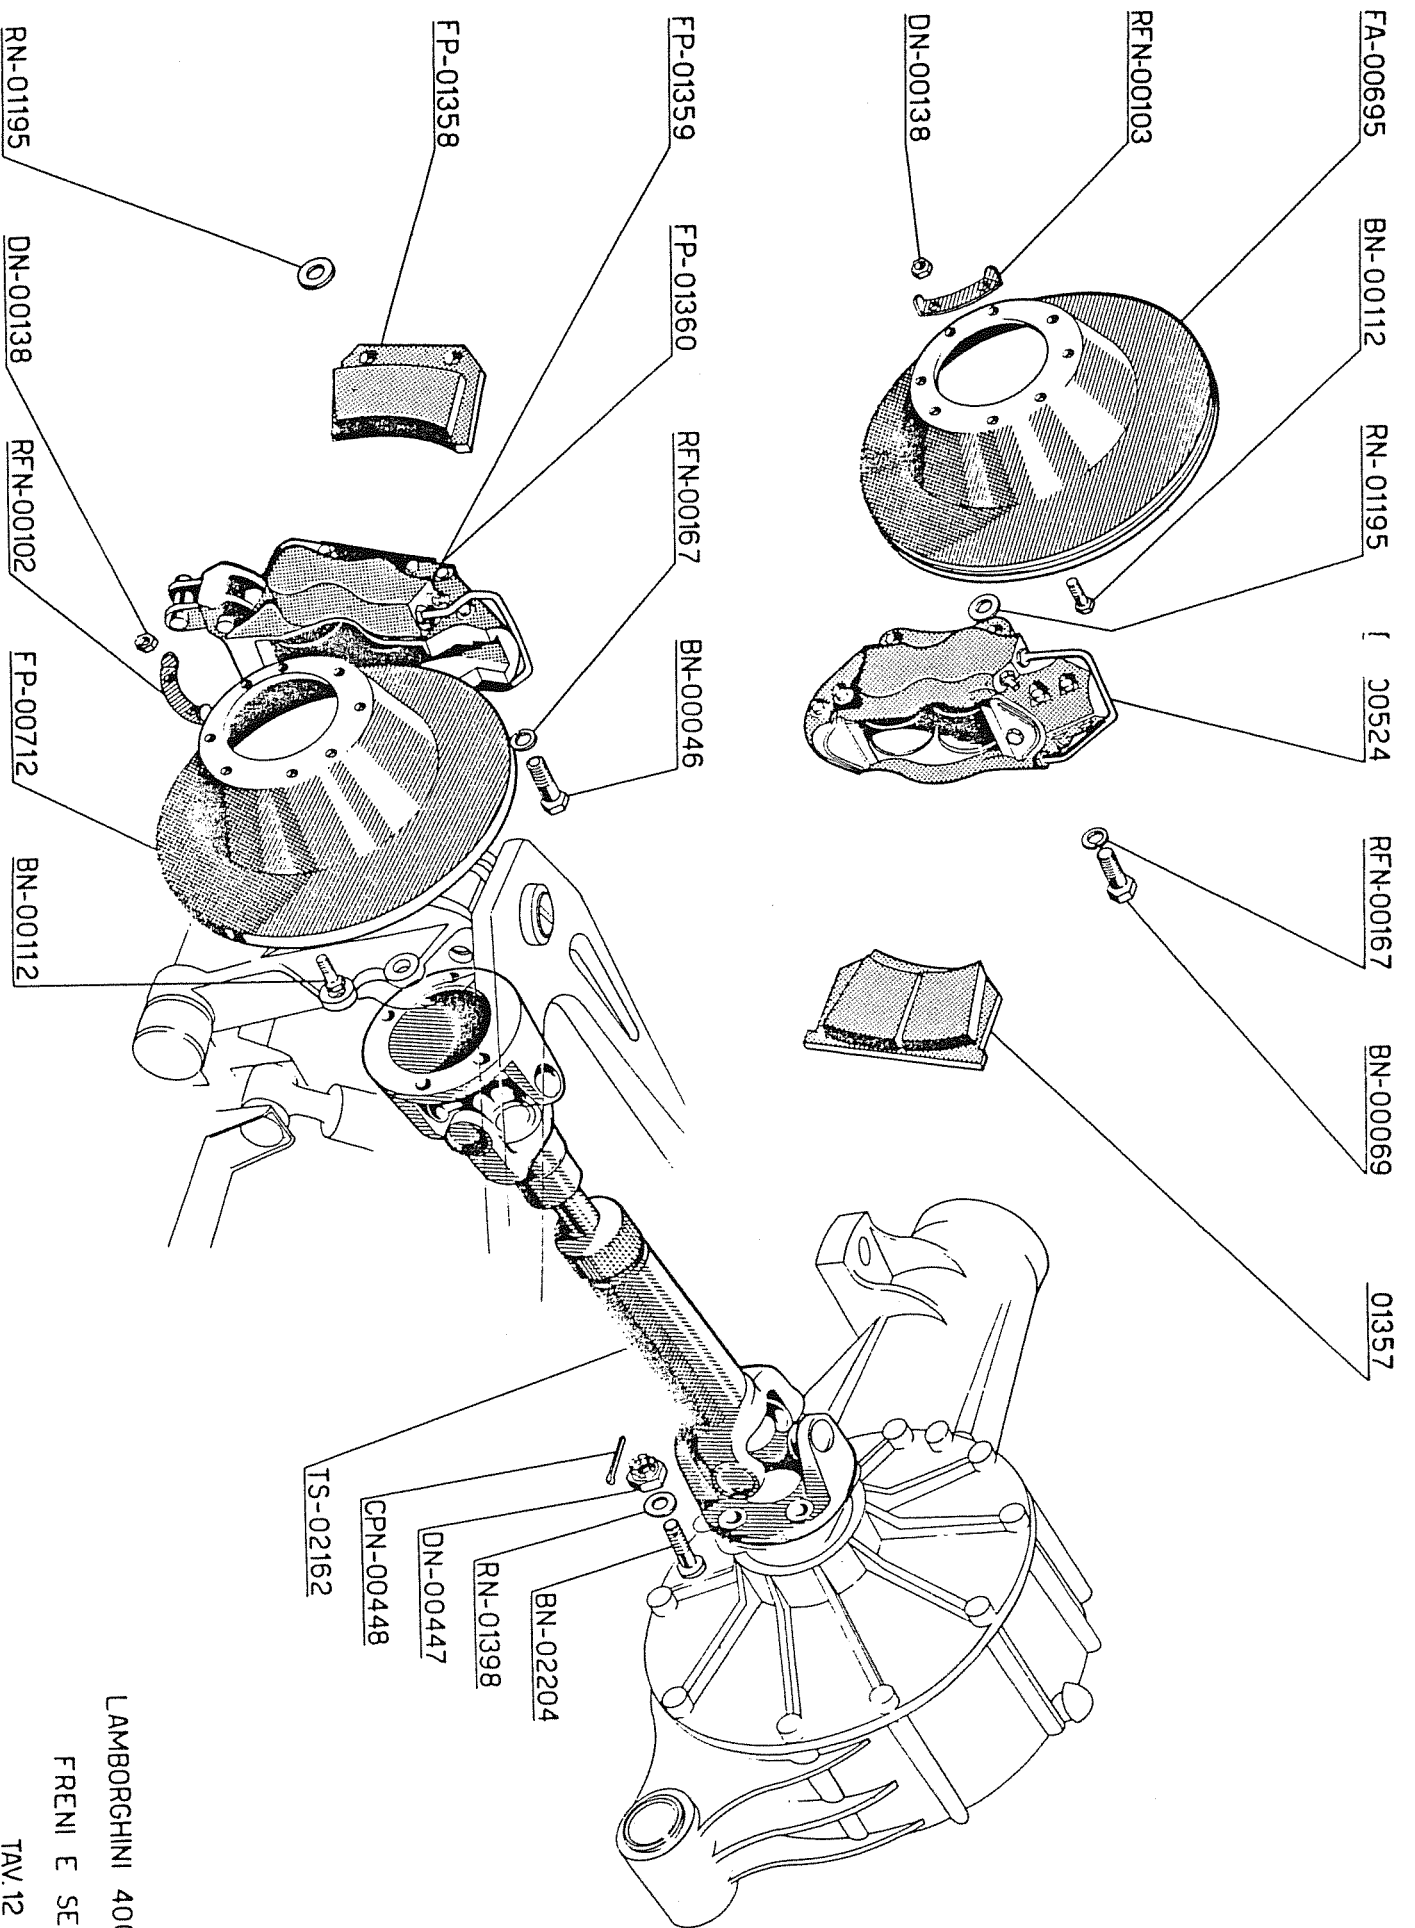

LAMBORGHINI 400 GT 2.2
 ALIMENTAZIONE
 TAV 5

LAMBORGHINI 400 GT.2*2
 CARBURATORE
 TAV. 6

LAMBORGHINI 400 GT 22
POMPA E CIRCUITO OLIO
TAV. 8

LAMBORGHINI 400 GT 2-2
 IMPIANTO ELETTRICO
 TAV. 9

LAMBORGHINI 400 GT 2+2

FRIZIONE

TAV. 10

LAMBORGHINI 400 GT 2+2
 POMPA E CIRCUITO ACQUA
 TAV 11

LAMBORGHINI 400 GT. 2+2

FRENI E SEMASSE

TAV. 12

LAMBORGHINI 400 GT 2+2

ALBERO DI TRASMISSIONE