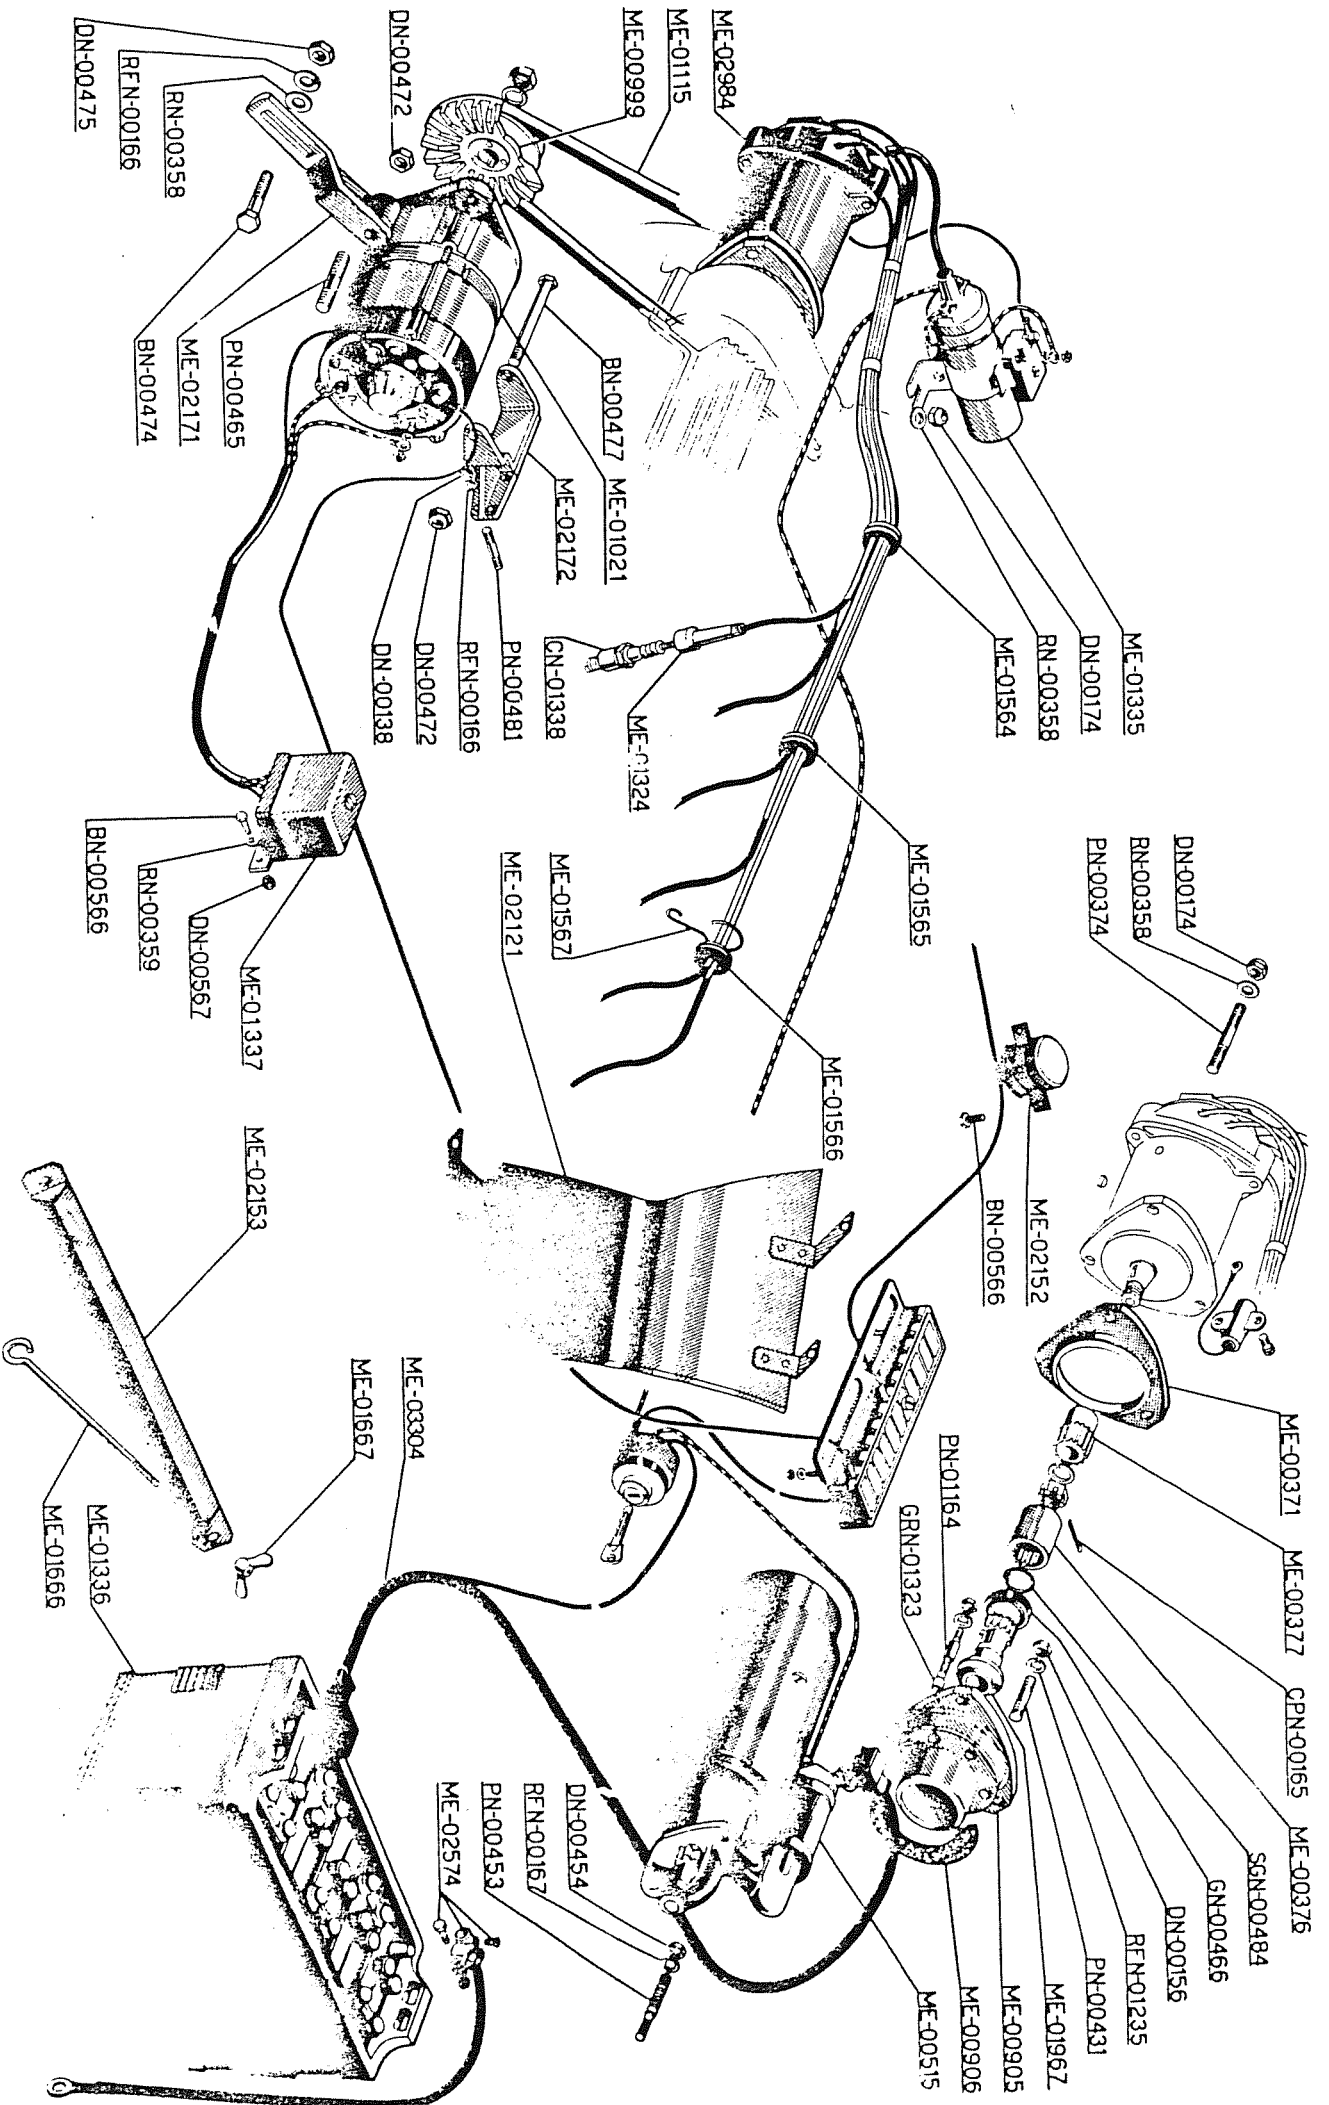

BN-00368

LAMBORGHINI 400 GT 2+2

ALBERO MOTORE

TAV. 4

CPN-02463

MM-00236

MM-00248

MM-01245

LAMBORGHINI 400 GT 2.2
 ALIMENTAZIONE
 TAV 5

LAMBORGHINI 400 GT.2*2
 CARBURATORE
 TAV. 6

LAMBORGHINI 400 GT 22
POMPA E CIRCUITO OLIO
TAV. 8

LAMBORGHINI 400 GT 2-2
 IMPIANTO ELETTRICO
 TAV. 9

LAMBORGHINI 400 GT 2+2

FRIZIONE

TAV. 10

LAMBORGHINI 400 GT 2+2
 POMPA E CIRCUITO ACQUA
 TAV 11

LAMBORGHINI 400 GT. 2+2

FRENI E SEMASSE

TAV. 12

LAMBORGHINI 400 GT 2+2

ALBERO DI TRASMISSIONE