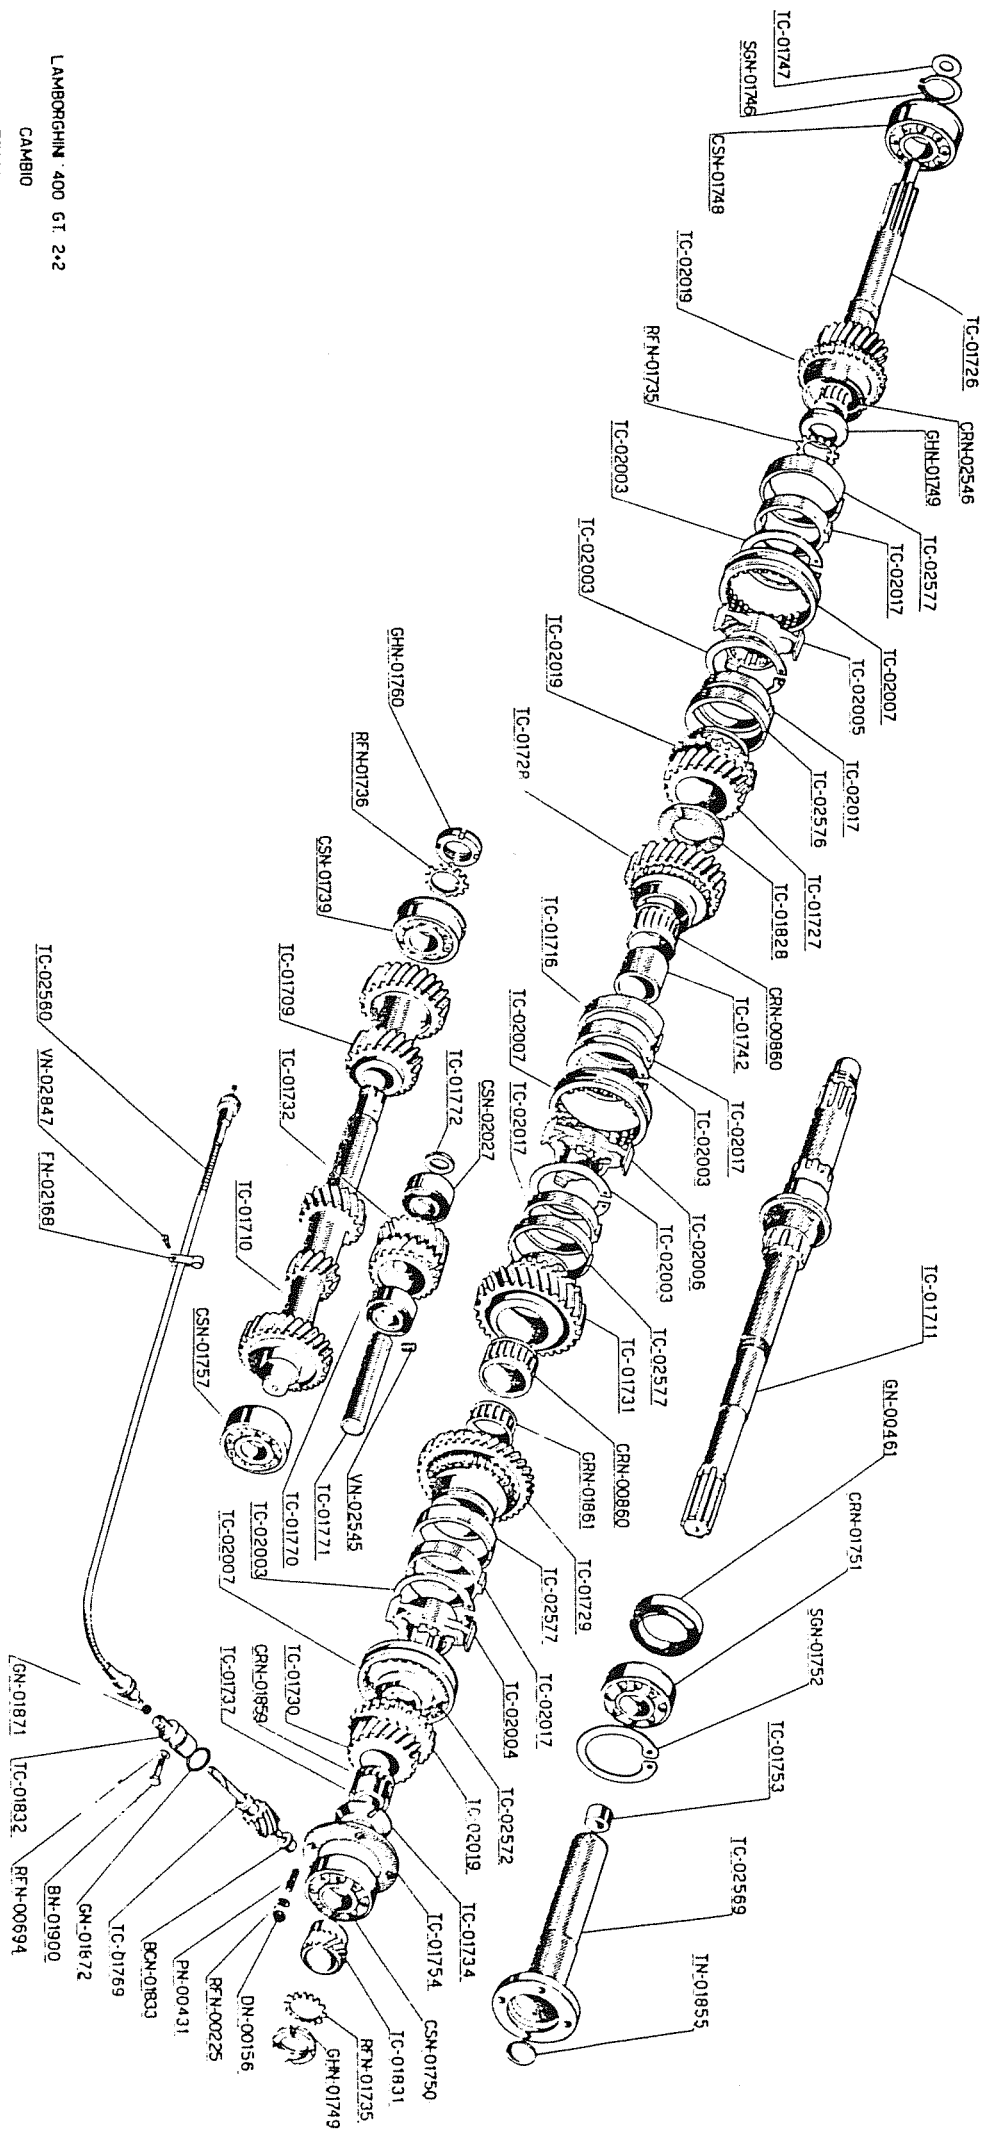

LAMBORGHINI 400 GT 2+2
CAMBIO
TAV.14