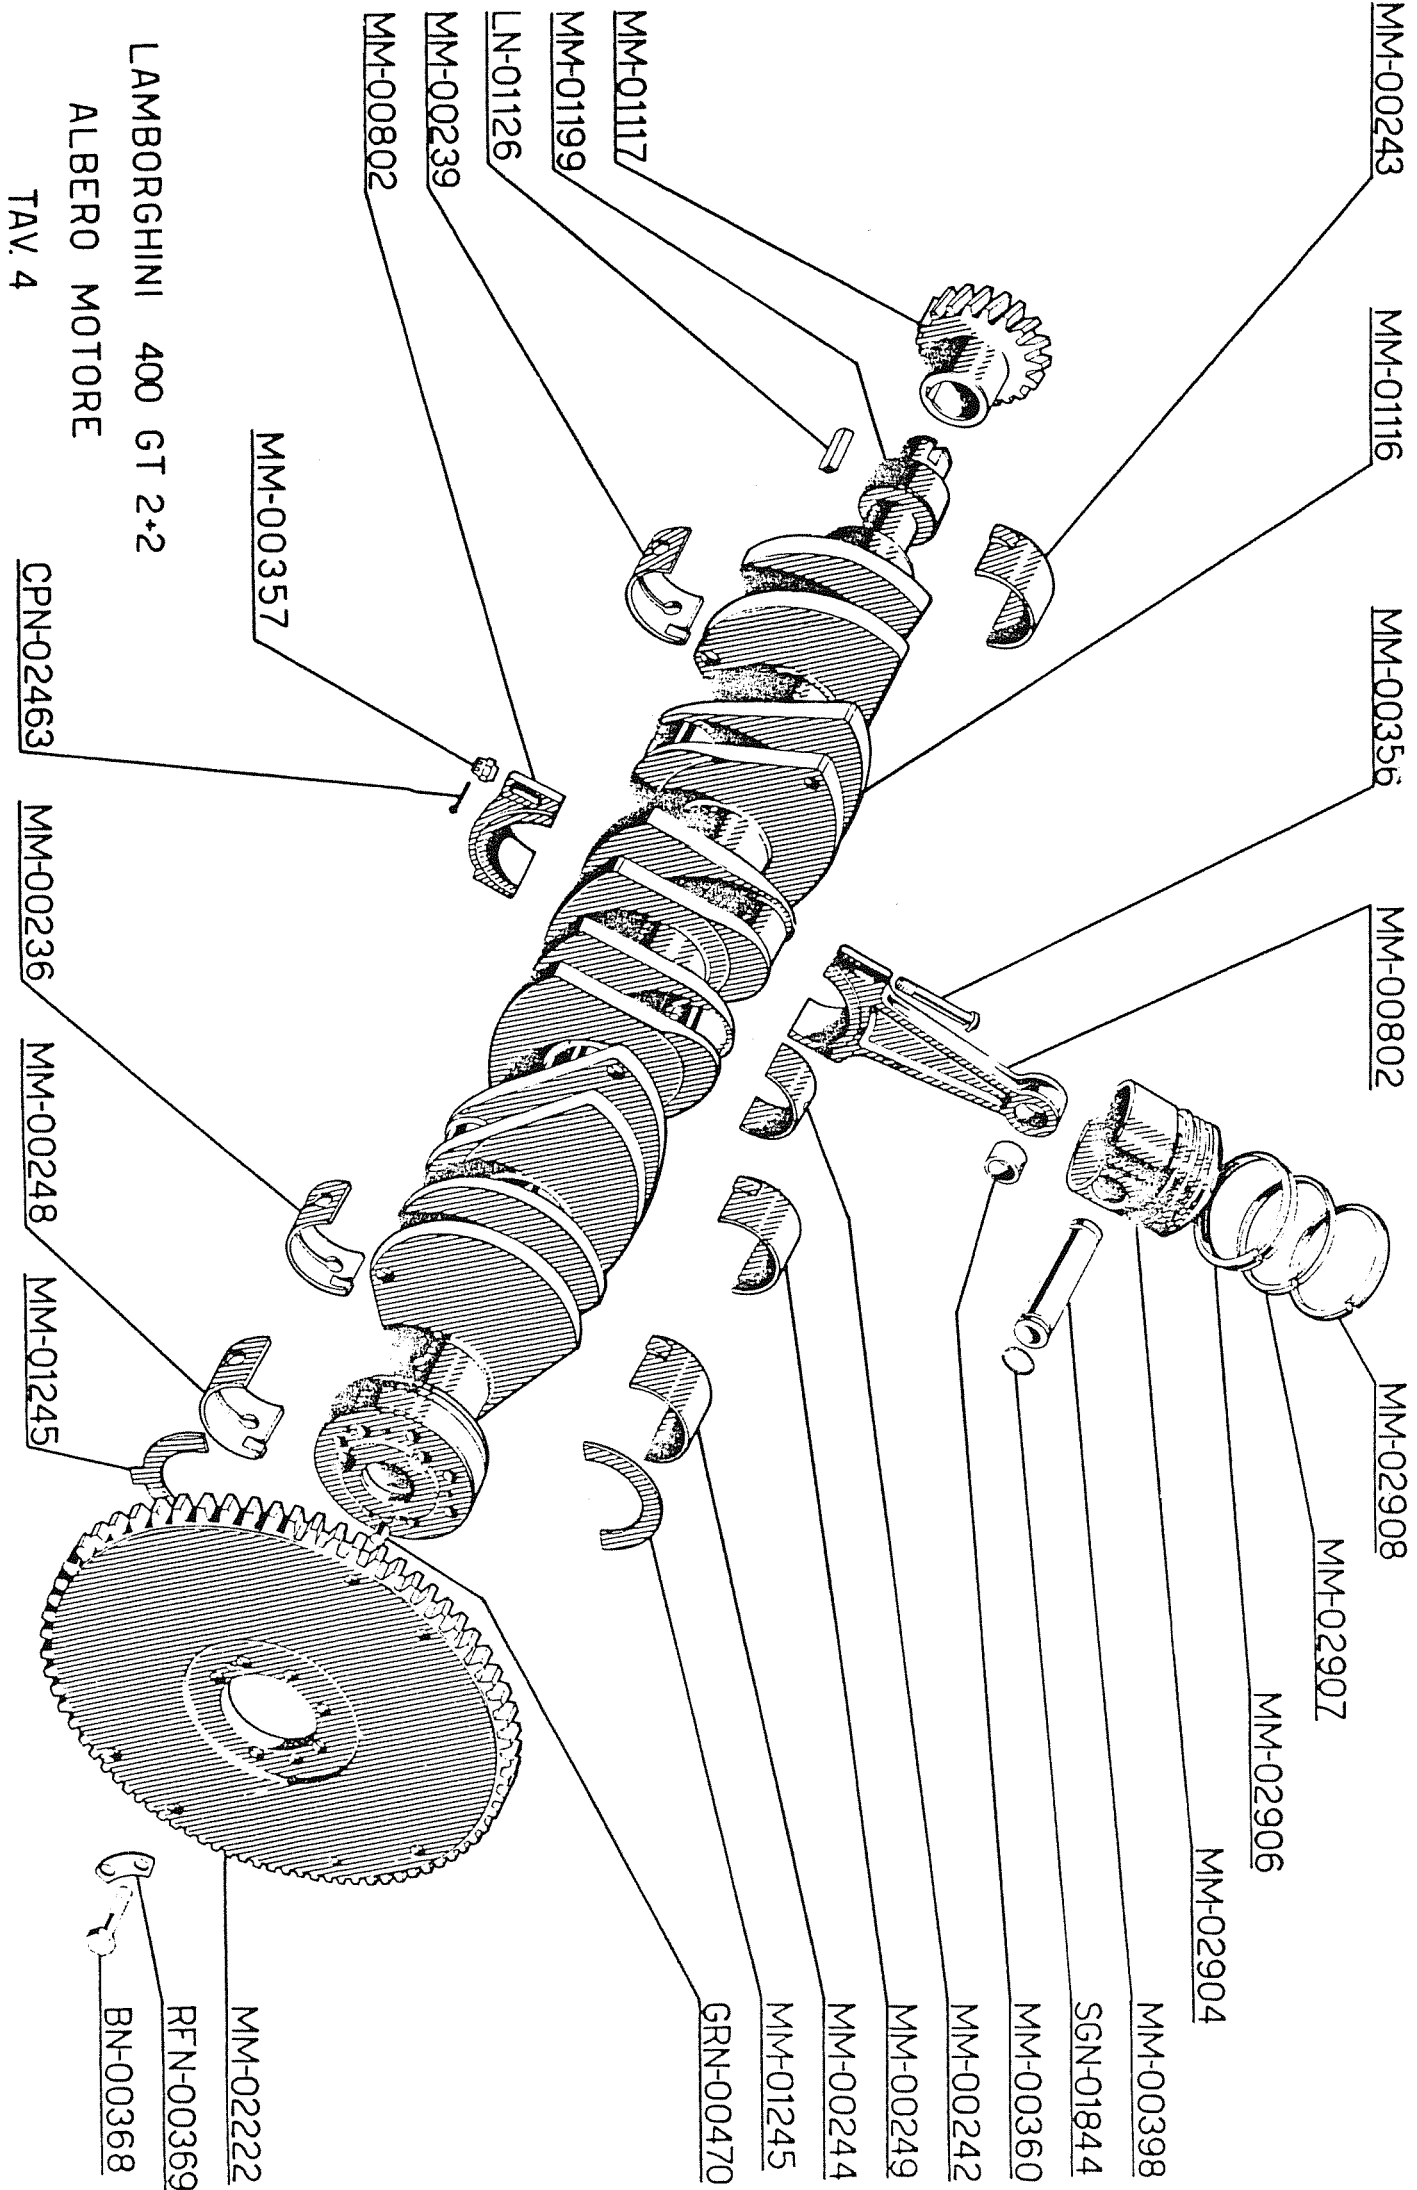

Lamborghini

ISLERO 400 GT

**catalogo
pezzi ricambio**

LAMBORGHINI 400 GT 2.2
 BASAMENTO MOTORE

LAMBORGHINI 400 GT 2+2

TESTE MOTORE

TAV. 2

LAMBORGHINI 400 GT 2+2
 DISTRIBUZIONE
 TAV.3

BN-00368

LAMBORGHINI 400 GT 2+2

ALBERO MOTORE

TAV. 4

CPN-02463

MM-00236

MM-00248

MM-01245

FRIZIONE

TAV. 10

LAMBORGHINI 400 GT 2+2
 POMPA E CIRCUITO ACQUA
 TAV 11

LAMBORGHINI 400 GT. 2+2

FRENI E SEMASSE

TAV. 12

LAMBORGHINI 400 GT 2+2

ALBERO DI TRASMISSIONE