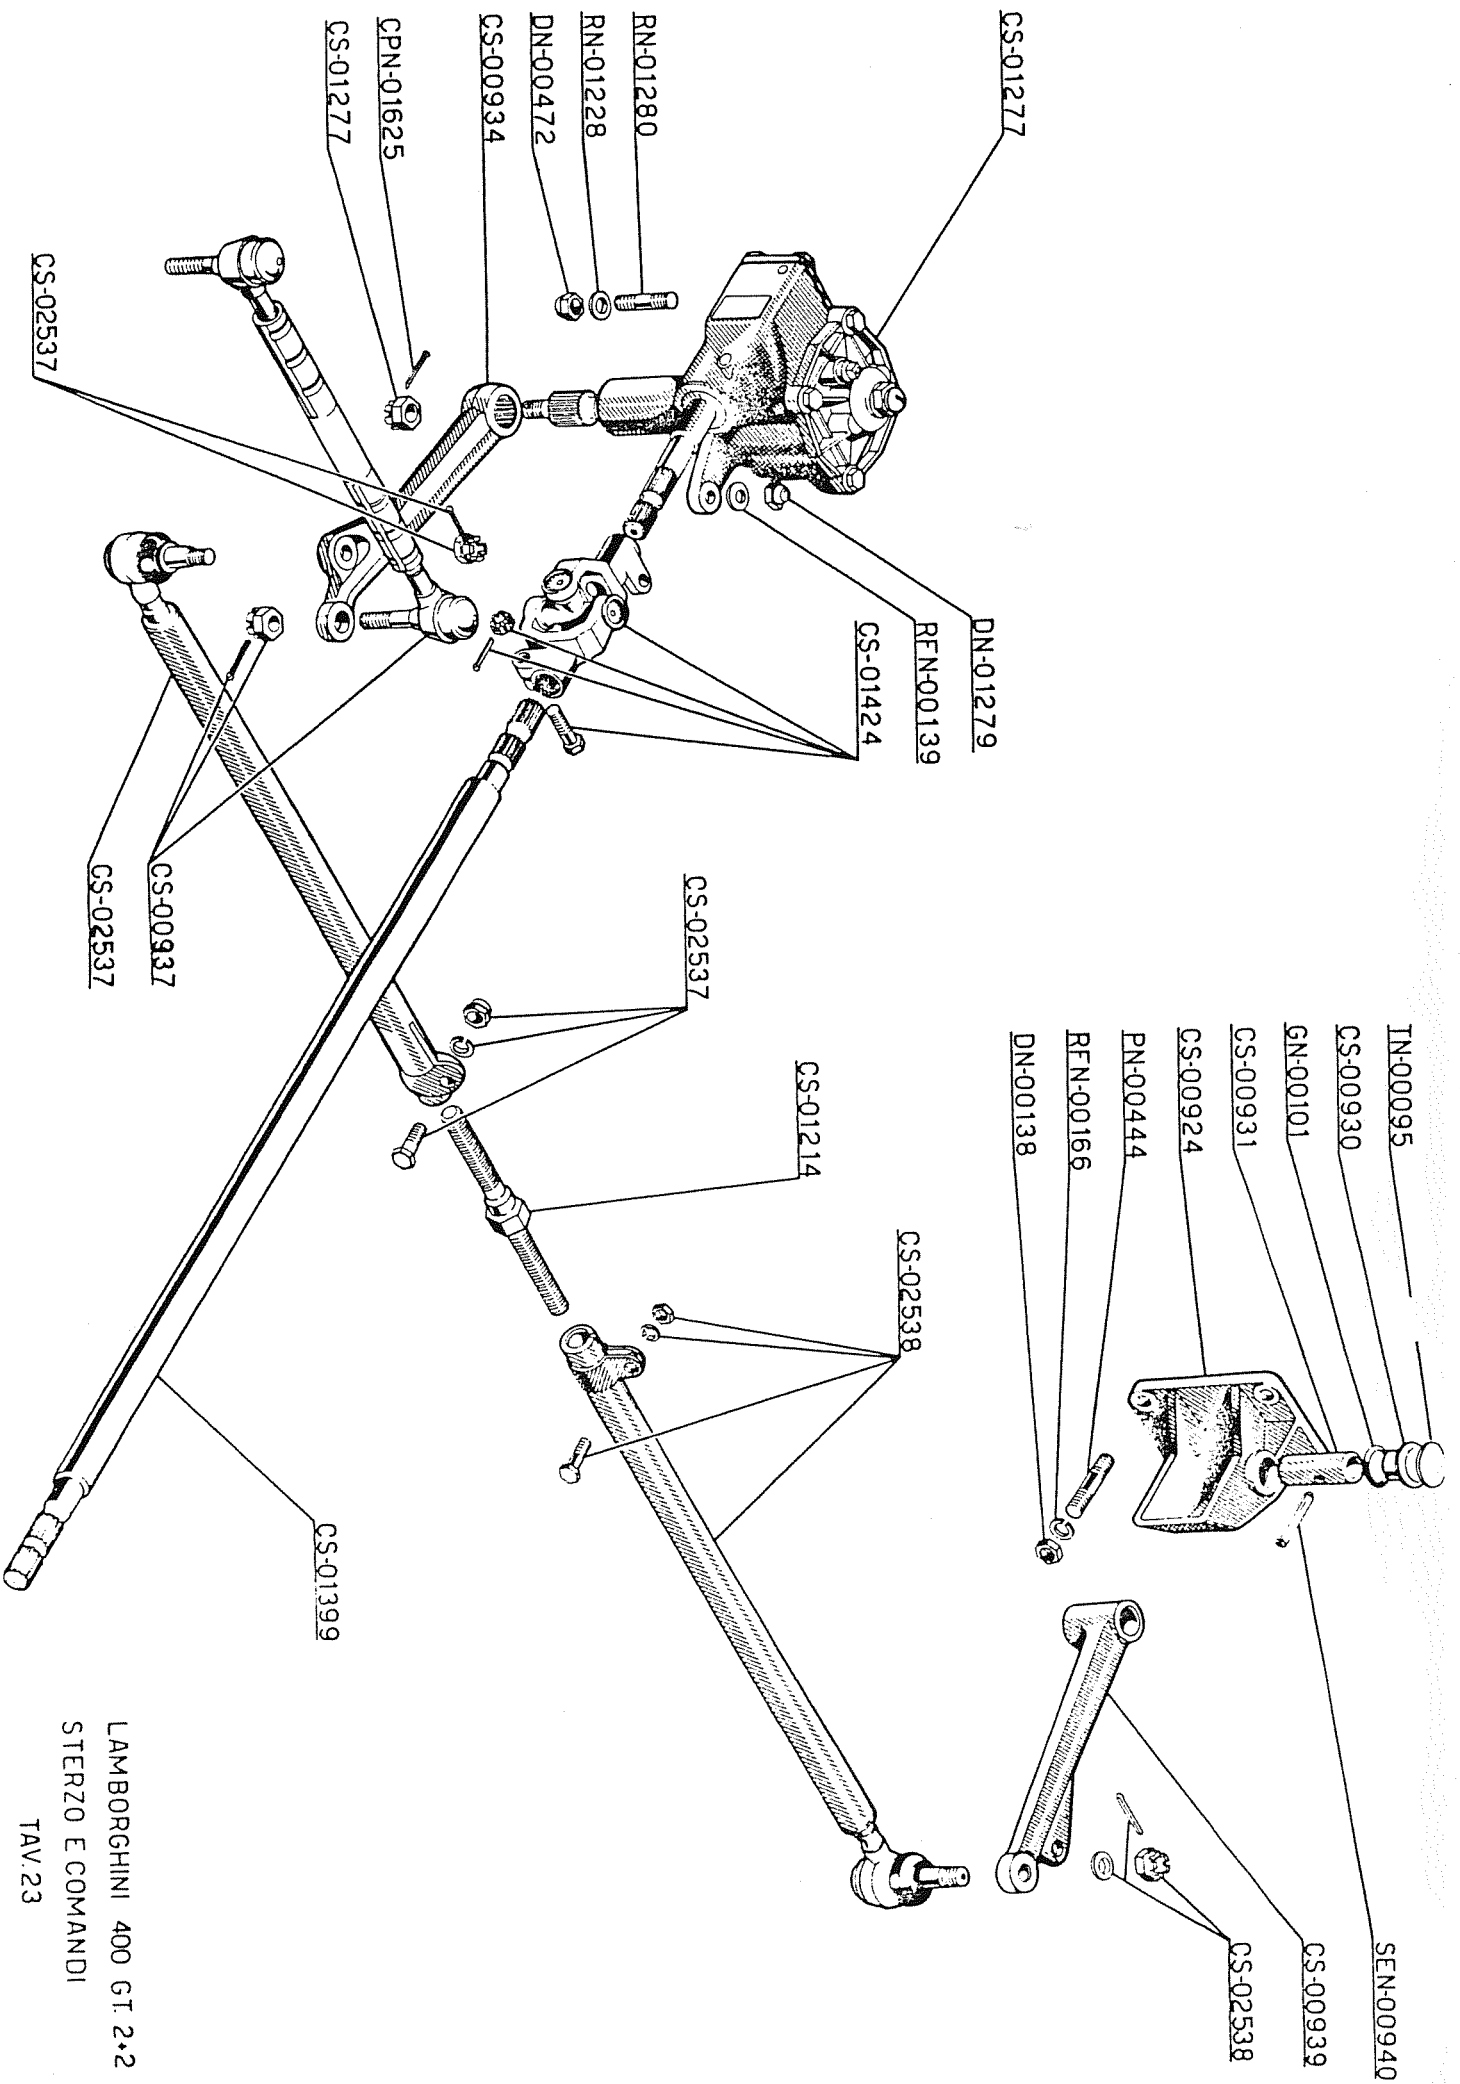

BN-00368

LAMBORGHINI 400 GT 2+2

ALBERO MOTORE

TAV. 4

CPN-02463

MM-00236

MM-00248

MM-01245

FRIZIONE

TAV. 10

LAMBORGHINI 400 GT 2+2
 POMPA E CIRCUITO ACQUA
 TAV 11

LAMBORGHINI 400 GT. 2+2

FRENI E SEMASSE

TAV. 12

LAMBORGHINI 400 GT 2+2

ALBERO DI TRASMISSIONE

DN-00174

SA-01981

RN-00163

DN-00194

SA-01548

SA-01981

LAMBORGHINI 400 GT. 2+2

FRENO A MANO

LAMBORGHINI 400 GT 2.2
 SOSPENSIONE ANTERIORE
 TAV.20

LAMBORGHINI 400 GT. 2+2
SOSPENSIONE POSTERIORE
TAV. 21

LAMBORGHINI 400 GT. 2.2
 PIANTONE STERZO
 TAV.22

LAMBORGHINI 400 GT 2+2
 STERZO E COMANDI
 TAV.23