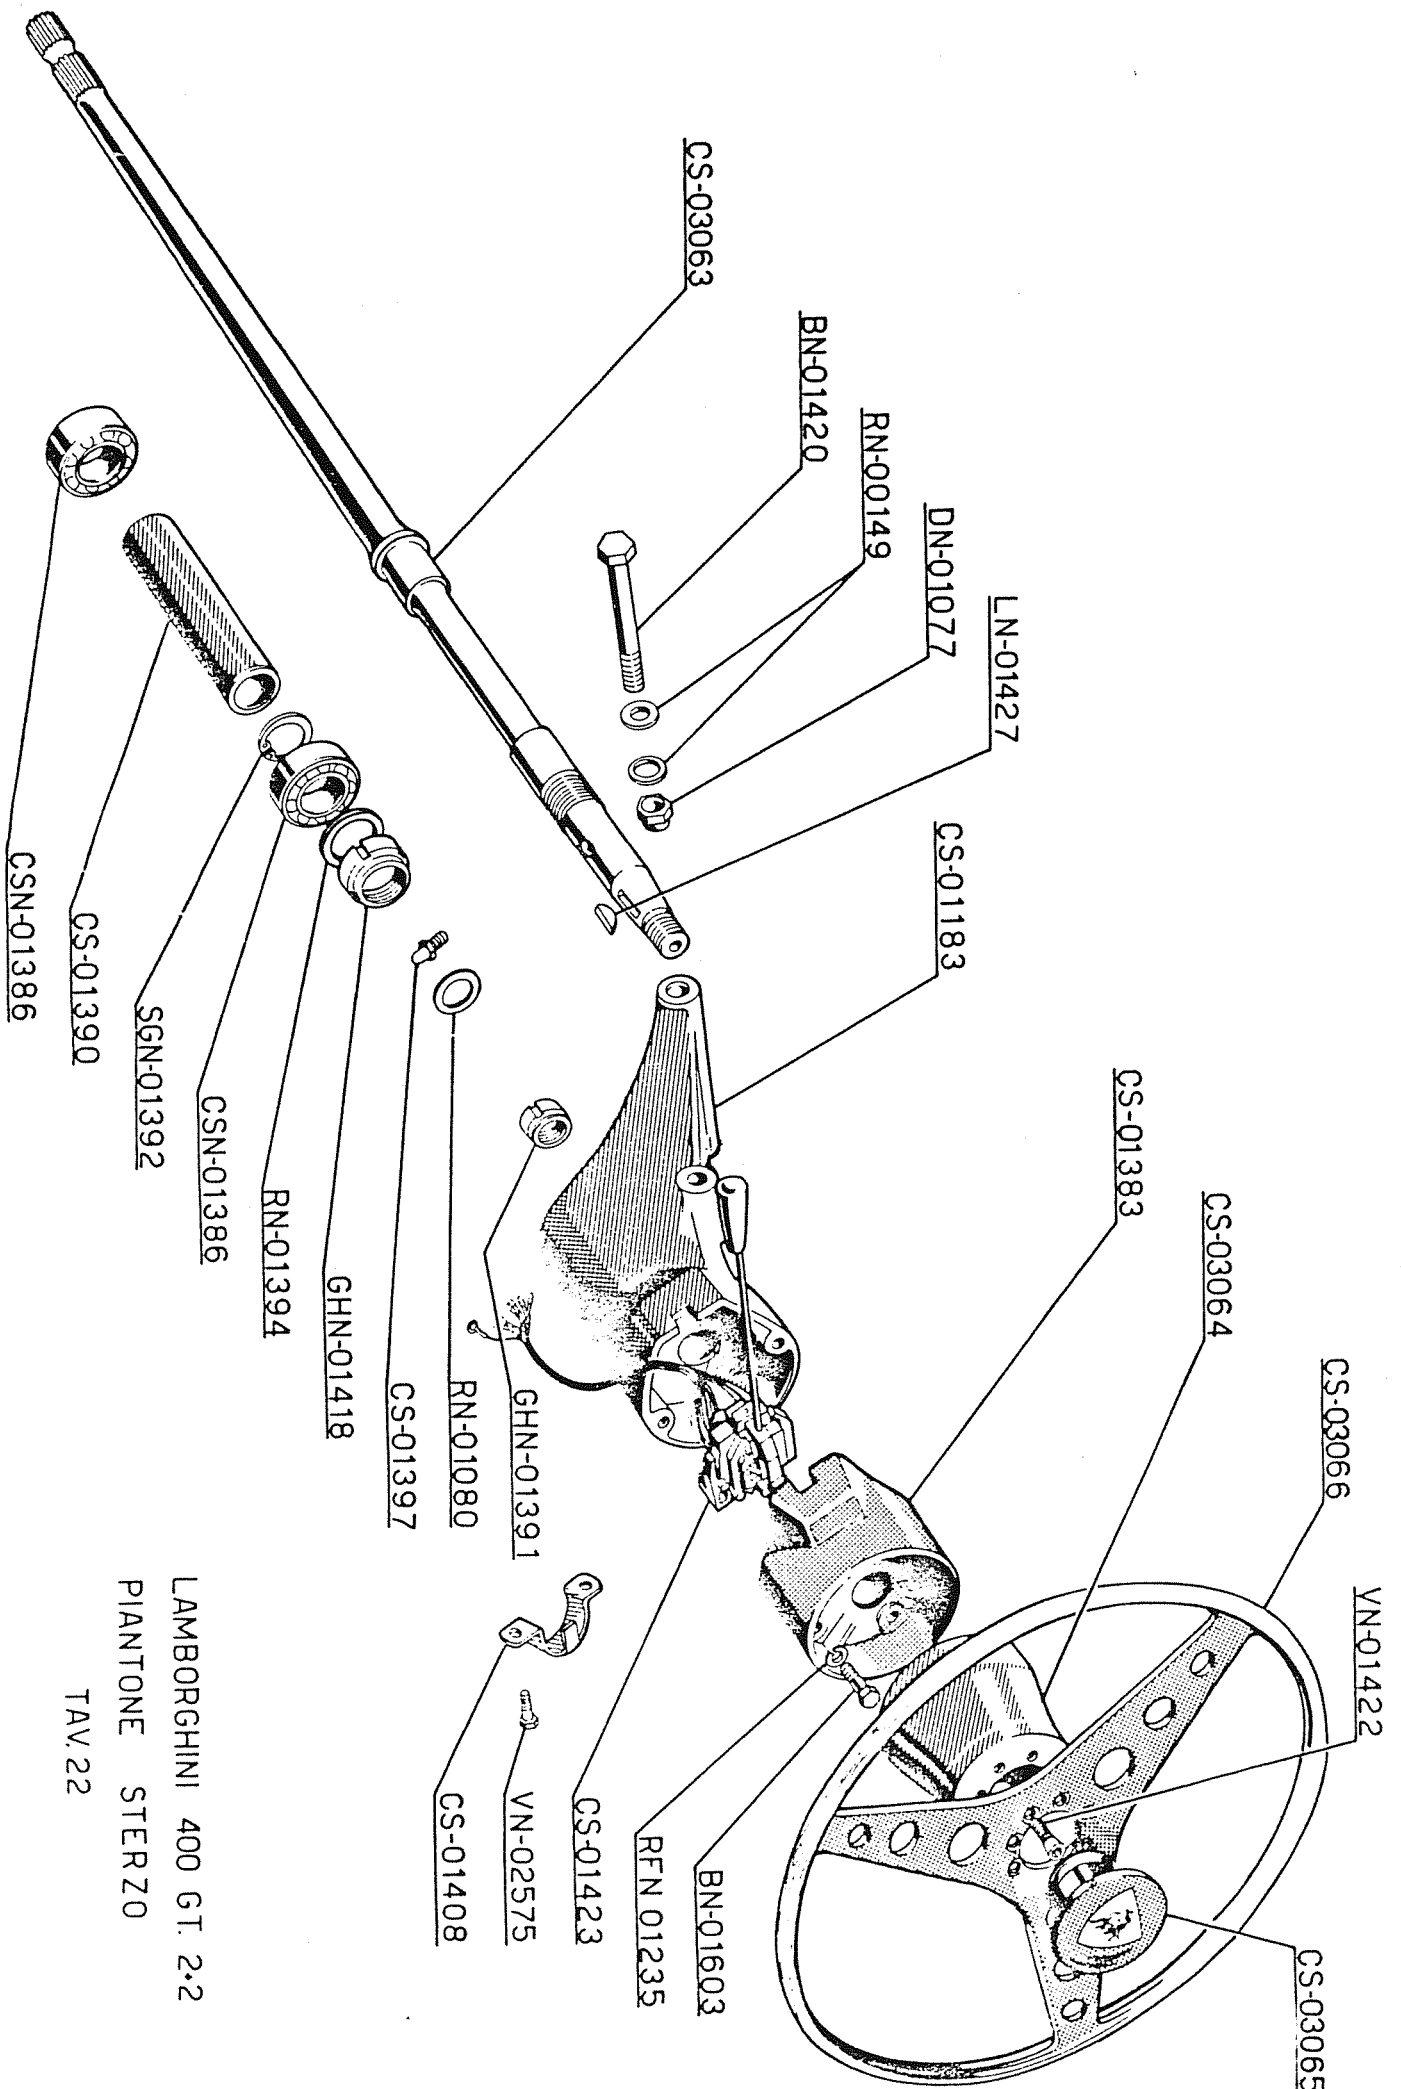

LAMBORGHINI 400 GT. 2.2
PIANTONE STERZO
TAV.22