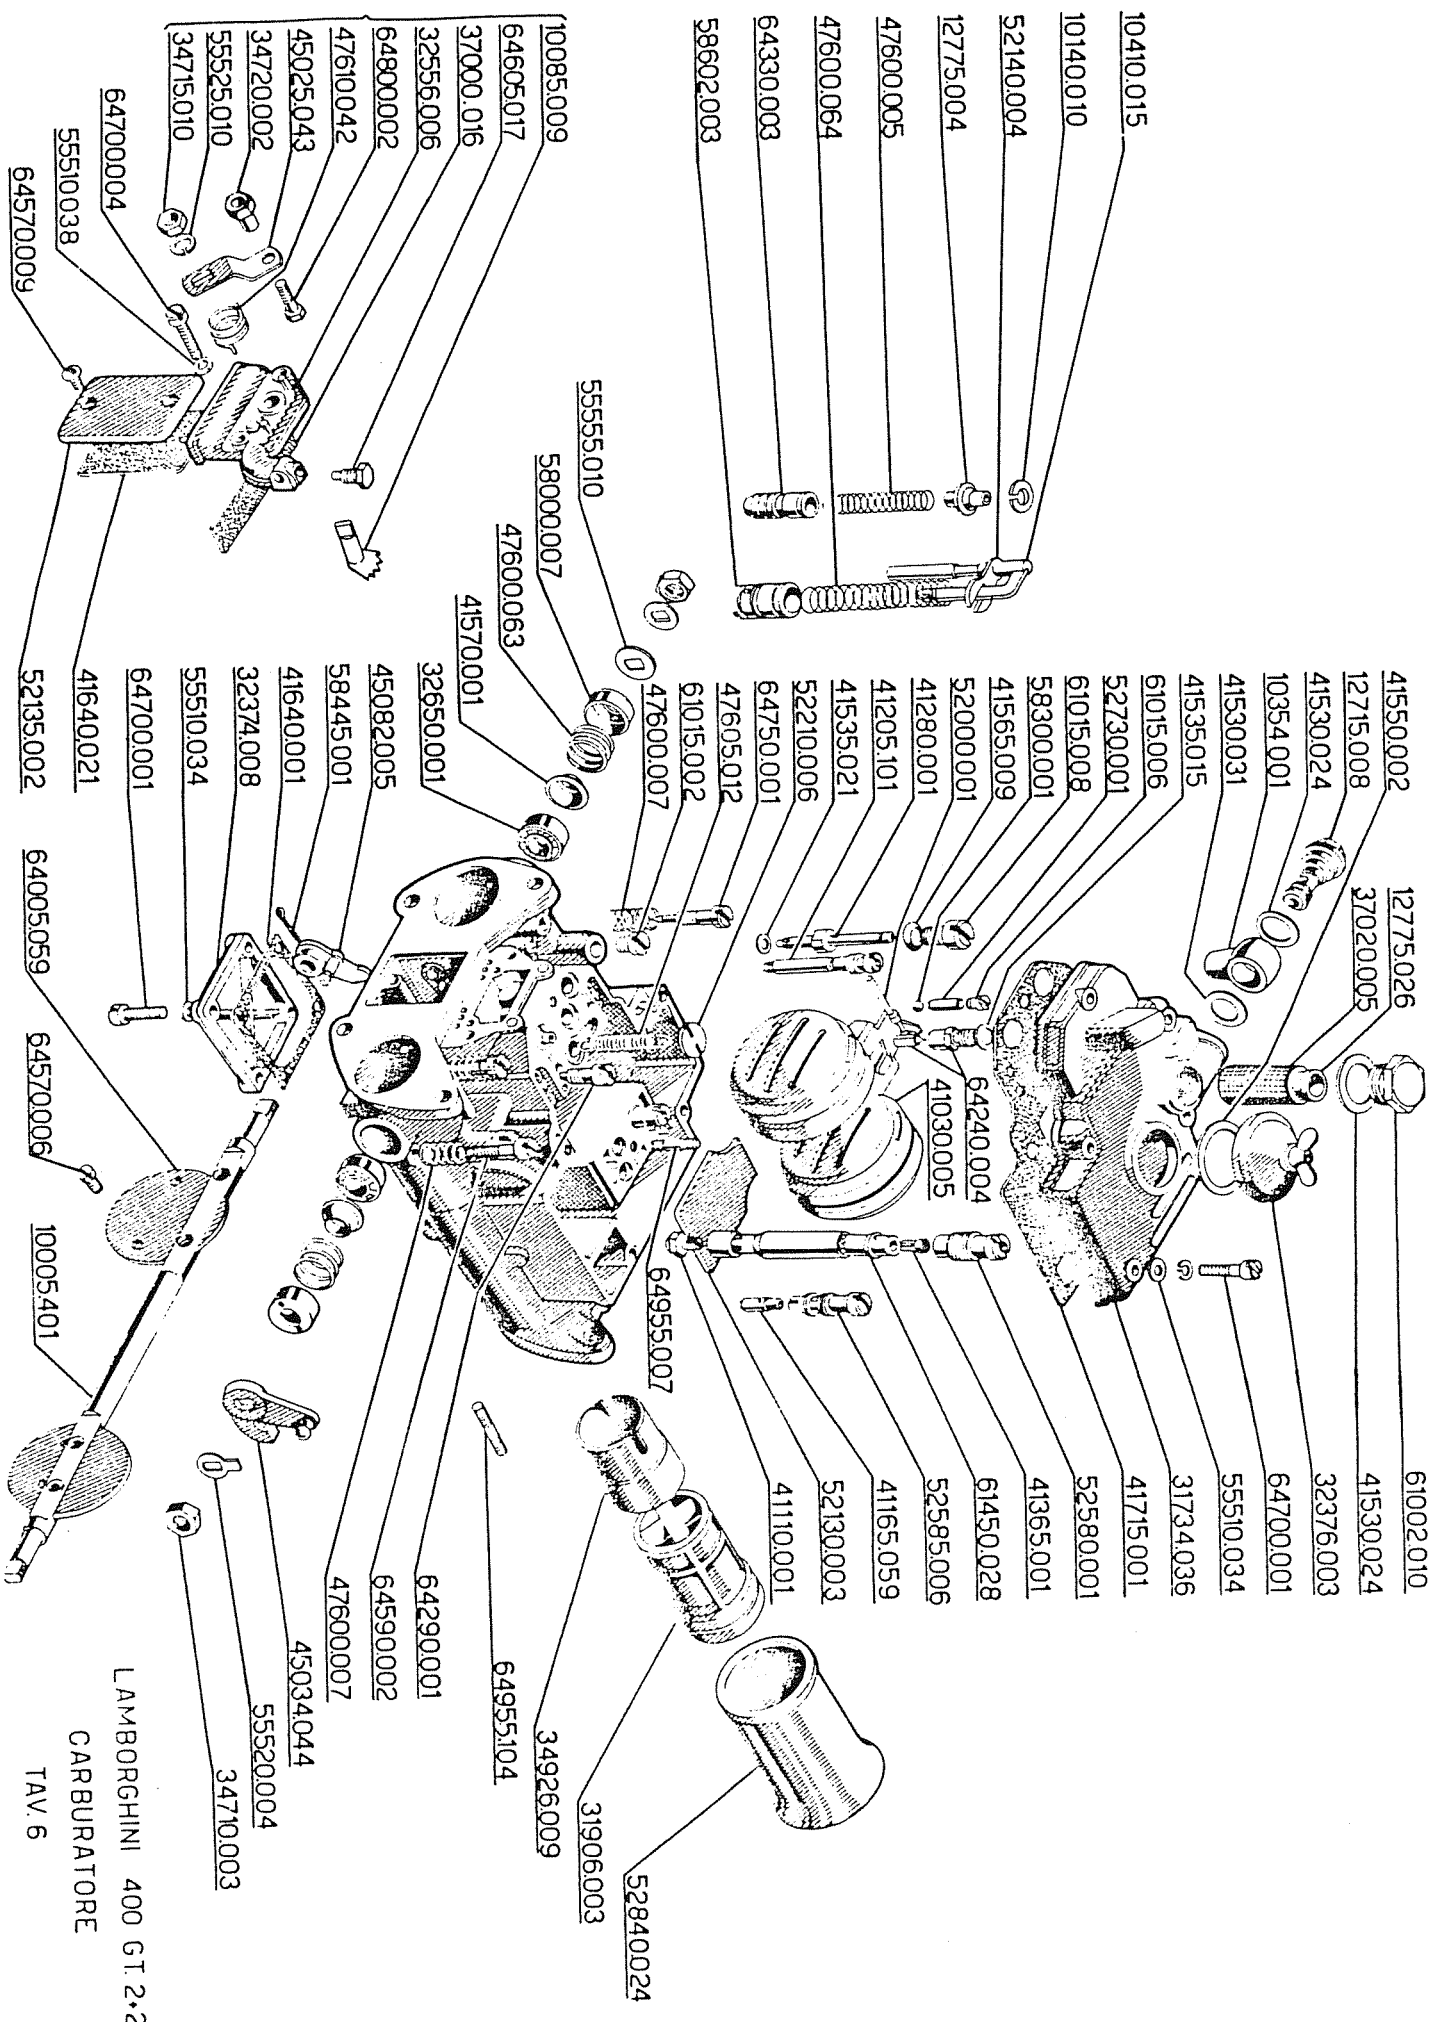

Lamborghini

ISLERO 400 GT

**catalogo
pezzi ricambio**

LAMBORGHINI 400 GT 2.2
 BASAMENTO MOTORE

LAMBORGHINI 400 GT 2+2

TESTE MOTORE

TAV. 2

LAMBORGHINI 400 GT 2+2
 DISTRIBUZIONE
 TAV.3

BN-00368

LAMBORGHINI 400 GT 2+2

ALBERO MOTORE

TAV. 4

CPN-02463

MM-00236

MM-00248

MM-01245

LAMBORGHINI 400 GT 2.2
 ALIMENTAZIONE
 TAV 5

LAMBORGHINI 400 GT.2*2
 CARBURATORE
 TAV. 6

LAMBORGHINI 400 GT 22
POMPA E CIRCUITO OLIO
TAV. 8

LAMBORGHINI 400 GT 2-2
 IMPIANTO ELETTRICO
 TAV. 9

LAMBORGHINI 400 GT 2+2

FRIZIONE

TAV. 10

LAMBORGHINI 400 GT 2+2
 POMPA E CIRCUITO ACQUA
 TAV 11

LAMBORGHINI 400 GT. 2+2

FRENI E SEMASSE

TAV. 12

LAMBORGHINI 400 GT 2+2

ALBERO DI TRASMISSIONE