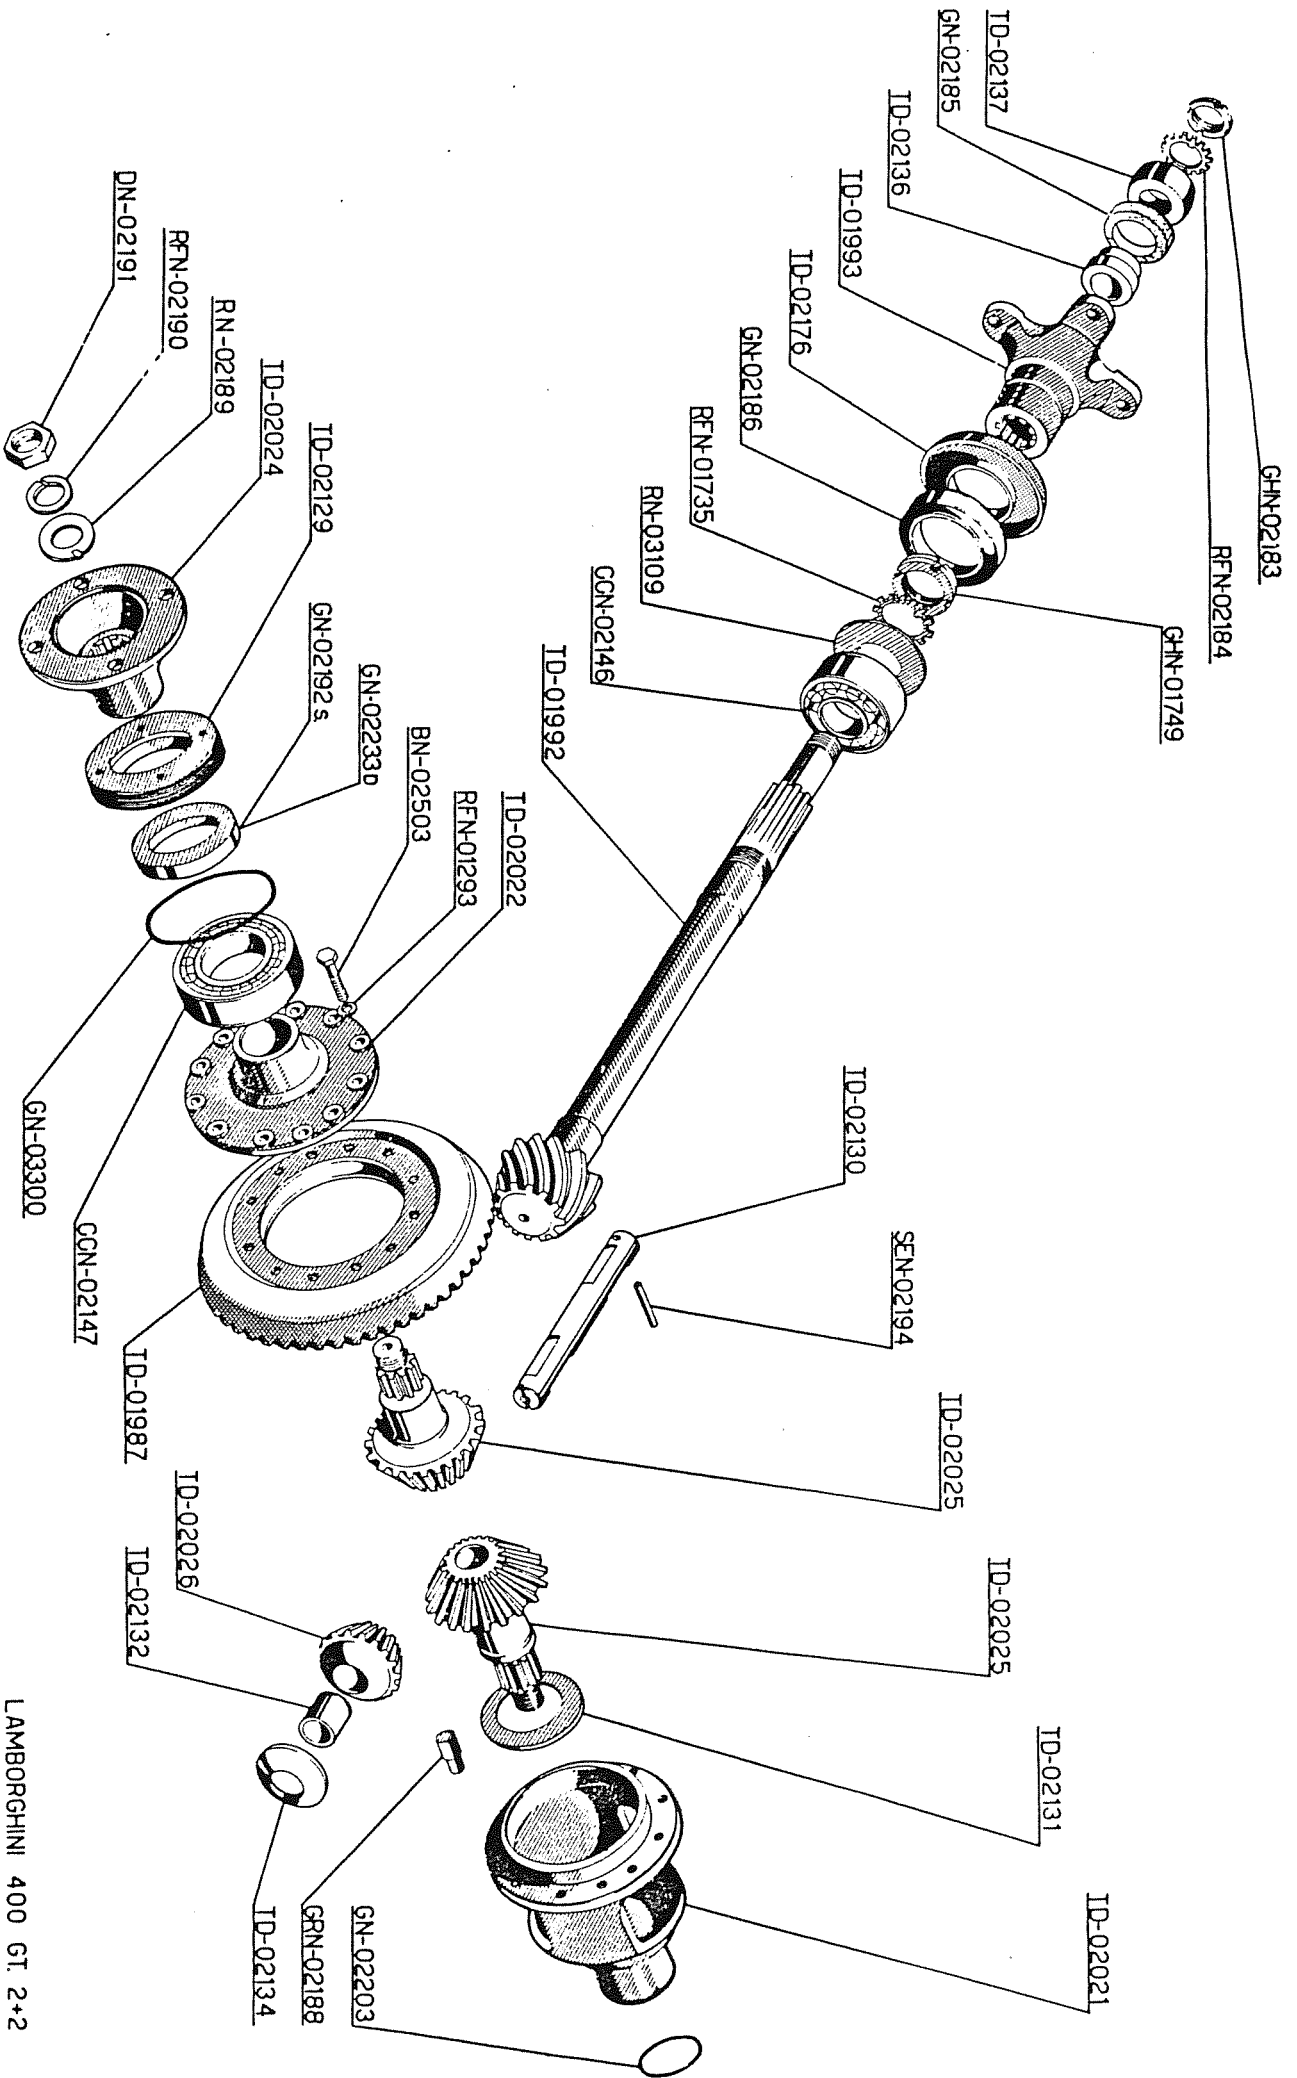

DN-00174

SA-01981

RN-00163

DN-00194

SA-01548

SA-01981

LAMBORGHINI 400 GT. 2+2

FRENO A MANO

LAMBORGHINI 400 GT 2.2
 SOSPENSIONE ANTERIORE
 TAV.20

LAMBORGHINI 400 GT. 2+2
SOSPENSIONE POSTERIORE
TAV. 21

LAMBORGHINI 400 GT. 2.2
 PIANTONE STERZO
 TAV.22

LAMBORGHINI 400 GT 2+2
 STERZO E COMANDI
 TAV.23

RN-01228

LN-00358

PN-00481

RN-01137

RFN-00420

BN-00419

CT-2028
CT-2029

LAMBORGHINI 400 GT 2+2

AUTOTELAIO

TAV.26

LAMBORGHINI 400 GT 2+2
 CRUSCOTTO
 TAV 27

LAMBORGHINI 400 GT. 2+2

DIFFERENZIALE

TAV.28

LAMBORGHINI 400 GT 2+2
 SCATOLA DIFFERENZIALE