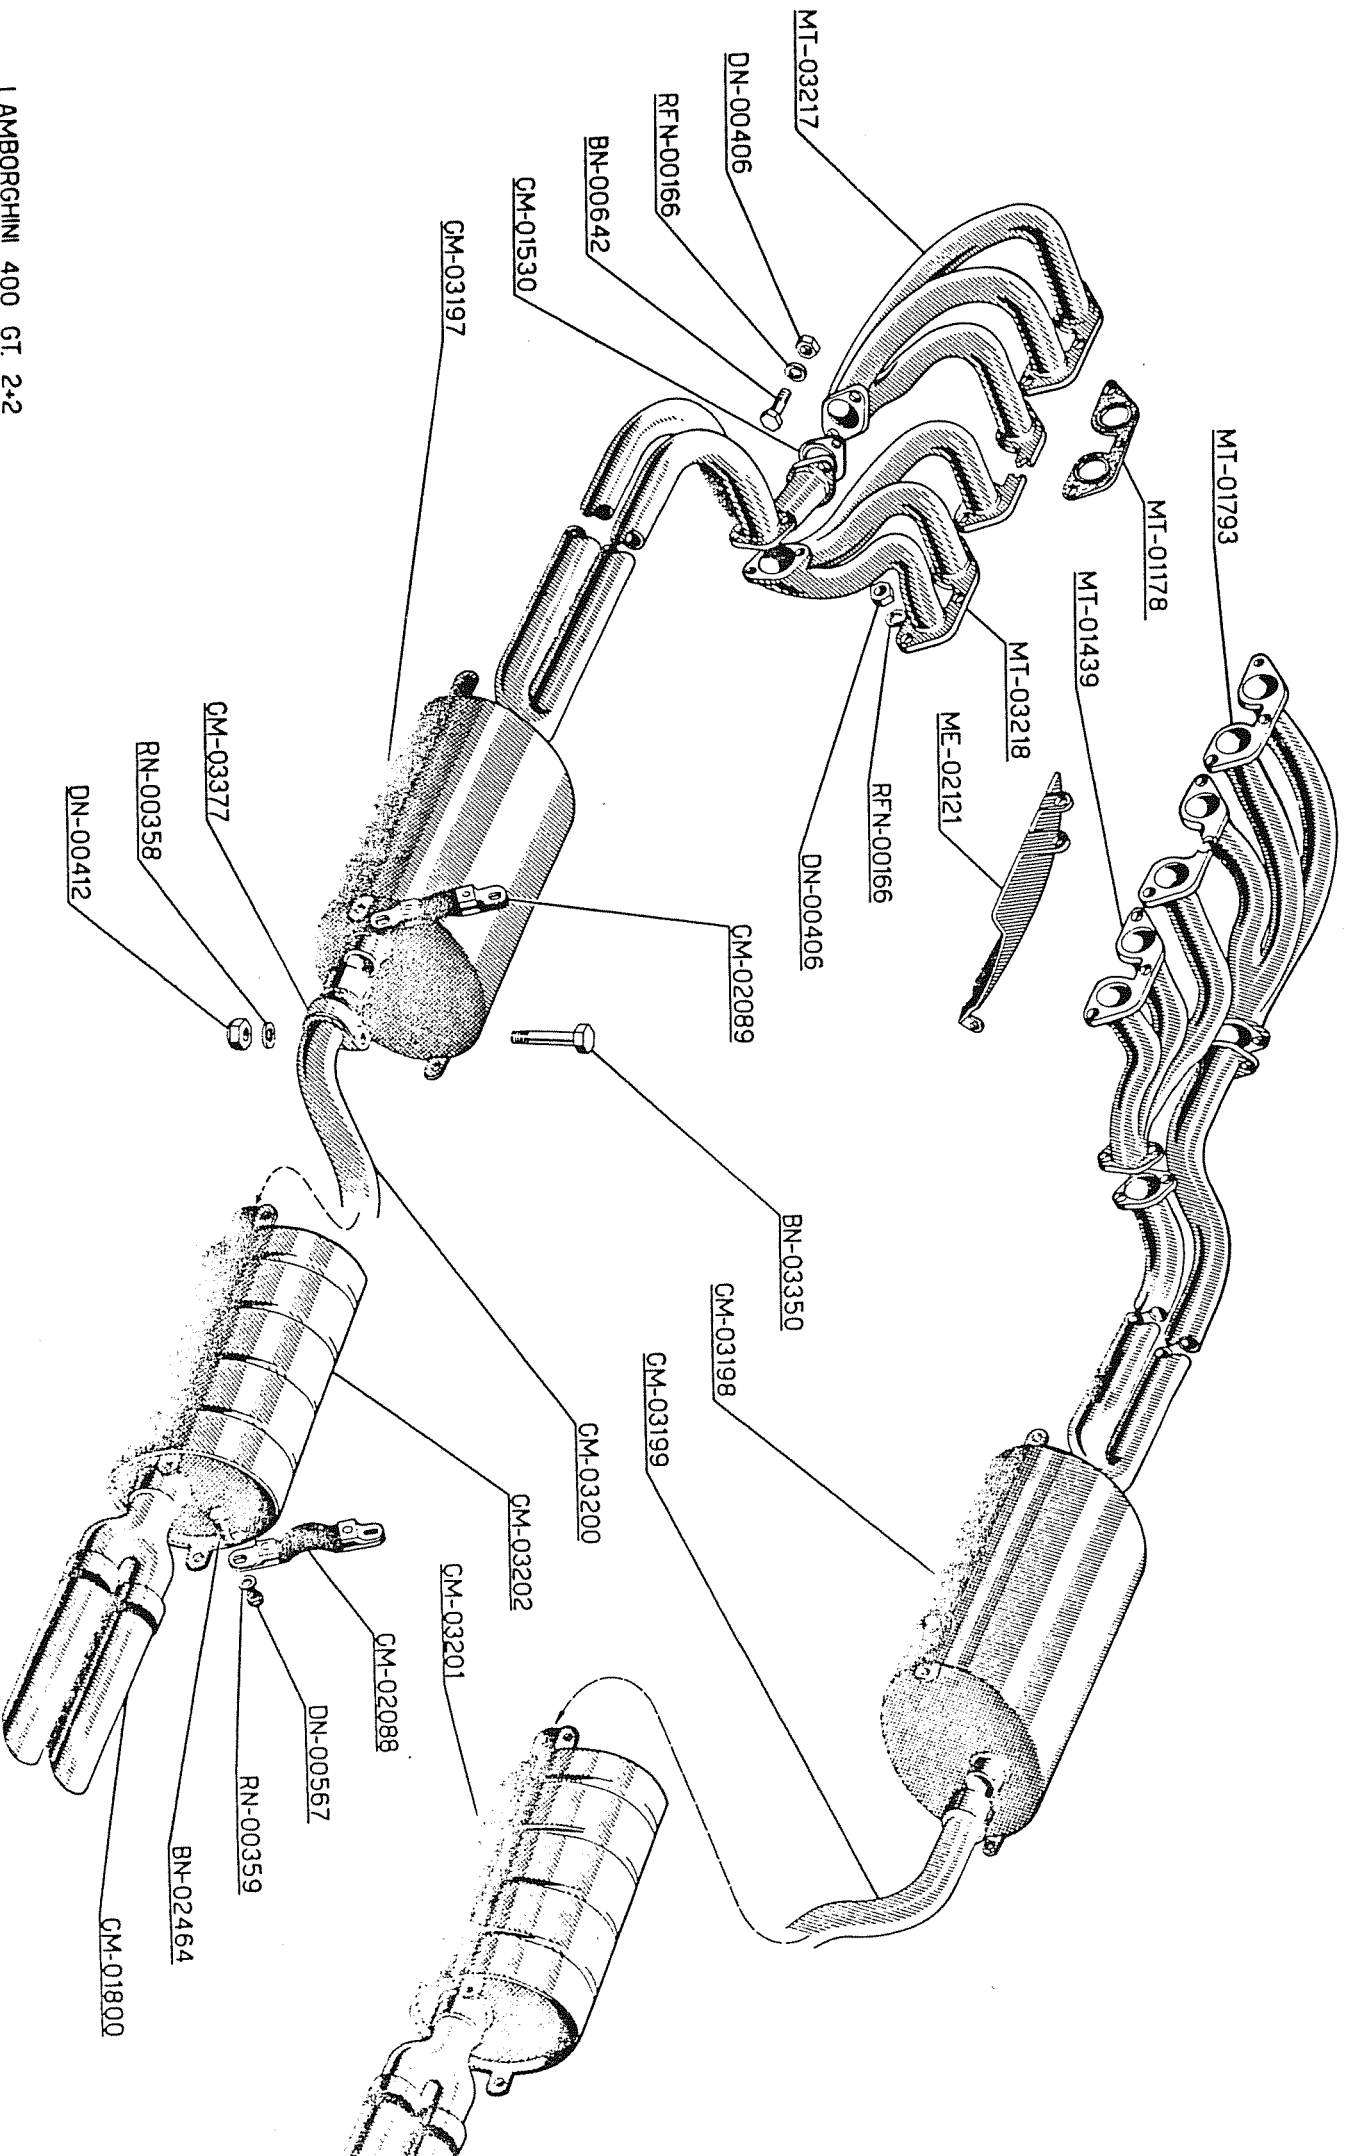

LAMBORGHINI 400 GT 2+2

SILENZIATORE

TAV. 25