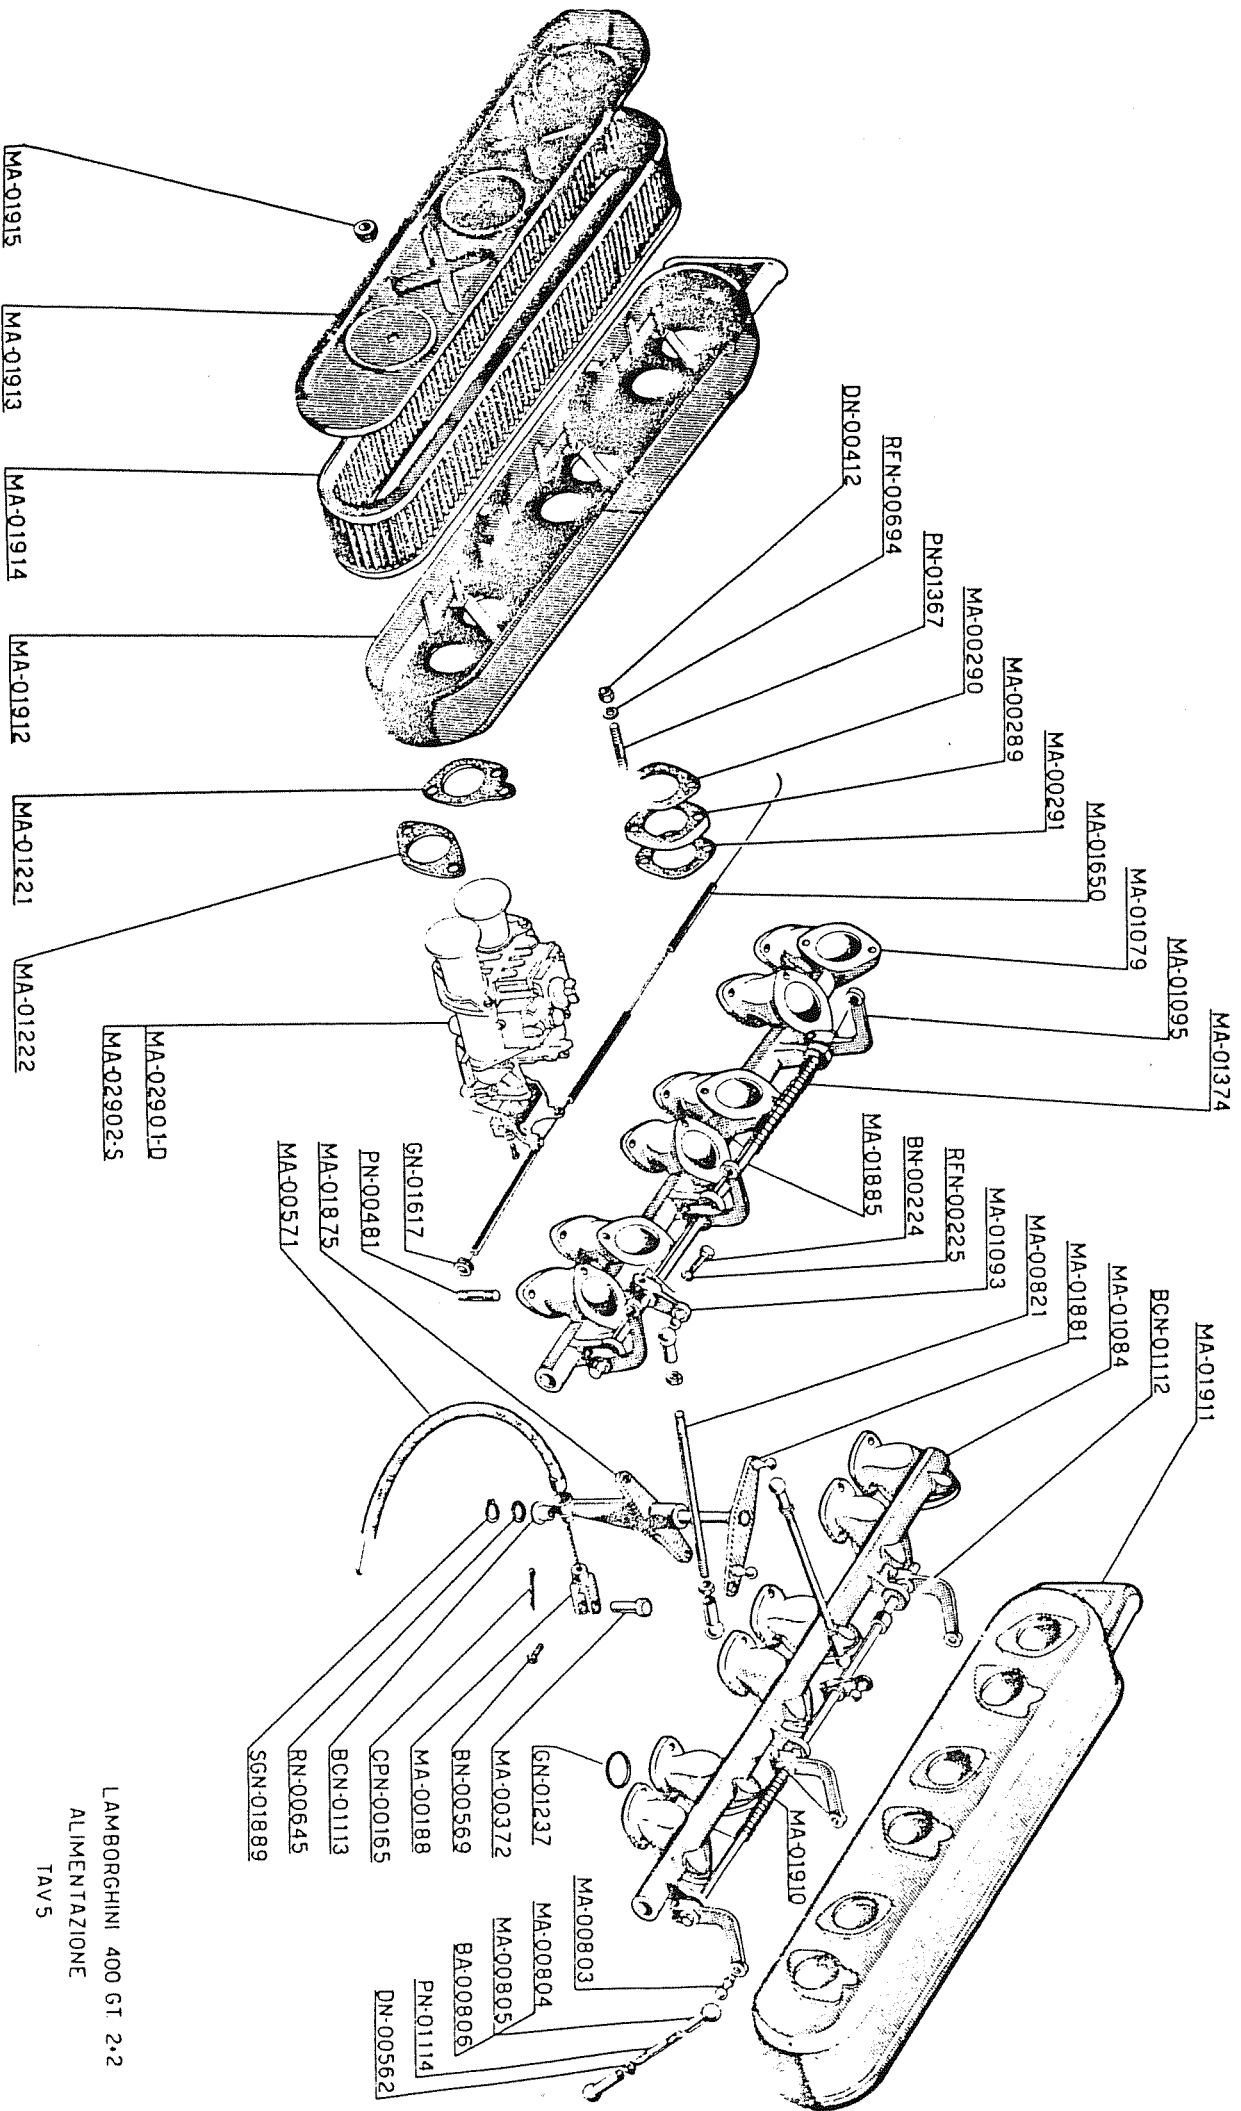

Lamborghini

ISLERO 400 GT

**catalogo
pezzi ricambio**

LAMBORGHINI 400 GT 2.2
 BASAMENTO MOTORE

LAMBORGHINI 400 GT 2+2

TESTE MOTORE

TAV. 2

LAMBORGHINI 400 GT 2+2
 DISTRIBUZIONE
 TAV.3

BN-00368

LAMBORGHINI 400 GT 2+2

ALBERO MOTORE

TAV. 4

CPN-02463

MM-00236

MM-00248

MM-01245

LAMBORGHINI 400 GT 2.2
 ALIMENTAZIONE
 TAV 5

LAMBORGHINI 400 GT.2*2
 CARBURATORE
 TAV. 6

LAMBORGHINI 400 GT 22
POMPA E CIRCUITO OLIO
TAV. 8

LAMBORGHINI 400 GT 2-2
 IMPIANTO ELETTRICO
 TAV. 9

LAMBORGHINI 400 GT 2+2

FRIZIONE

TAV. 10

LAMBORGHINI 400 GT 2+2
 POMPA E CIRCUITO ACQUA
 TAV 11

LAMBORGHINI 400 GT. 2+2

FRENI E SEMASSE

TAV. 12

LAMBORGHINI 400 GT 2+2

ALBERO DI TRASMISSIONE